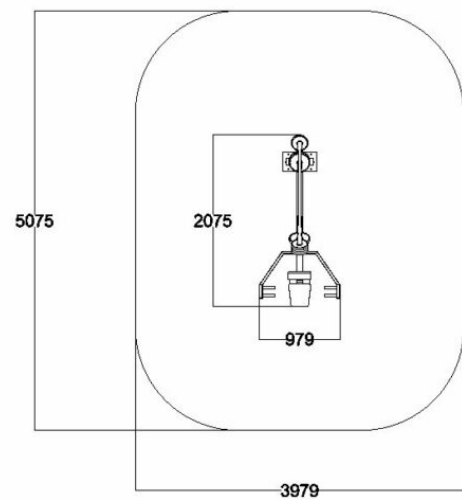

Lisätietoja tästä tuotteesta löydät LeikkiSet.fi -tuotekatalogista. Katalogista löydät mm. tämän tuotteen muut kuvat, hinnat ja .dwg -tiedoston. www.leikkiset.fi/osasto/leikkikentat/

LEIKKISSET

Pidätämme oikeudet muutoksiin.

Leikin ja liikunnan edelläkävijä.

www.leikkiset.fi