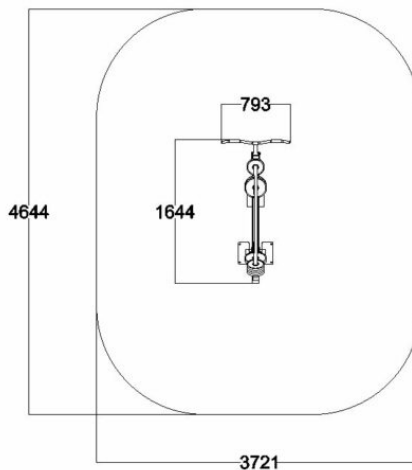

Pidätämme oikeudet muutoksiin.

FIT05 HAUISLAITE

IKÄRYHMÄT:

TEKNISET TIEDOT

Mallisto: FIT

Pituus: 164 cm

Leveys: 72 cm

Korkeus: 101 cm

Käyttäjän korkeus: + 140cm

Suositusikäraja: 14 vuotta

Turva-alue: 17,3 m²

Materiaali: Ruostumaton teräs, myös maalattuna

Painon säätö: 5kg-60kg (4x5 ja 4x10 kg painot), levyjen välissä 12mm raot

Standardi: EN-16630

Pidätämme oikeudet muutoksiin.

FIT06 VATSALAITE

IKÄRYHMÄT:

TEKNISET TIEDOT

Mallisto: FIT

Pituus: 225 cm

Leveys: 96 cm

Korkeus: 154 cm

Käyttäjän korkeus: + 140cm

Suositusikäraja: 14 vuotta

Turva-alue: 21,2 m²

Materiaali: Ruostumaton teräs, myös maalattuna

Painon säätö: 5kg-60kg (4x5 ja 4x10 kg painot), levyjen välissä 12mm raot

Standardi: EN-16630