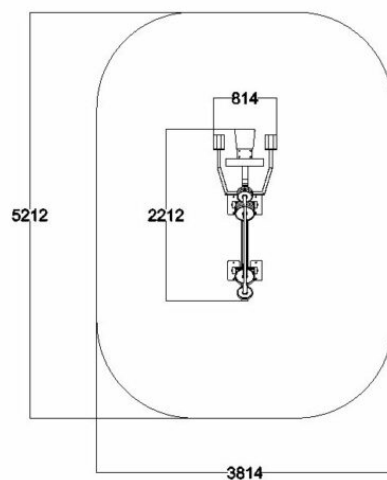

IKÄRYHMÄT:

TEKNISET TIEDOT

Mallisto: FIT

Pituus: 221 cm

Leveys: 84 cm

Korkeus: 103 cm

Käyttäjän korkeus: + 140cm

Suositusikäraja: 14 vuotta

Turva-alue: 21,1 m²

Materiaali: Ruostumaton teräs , myös maalattuna

Painon säätö: 5kg-60kg (4x5 ja 4x10 kg painot), levyjen välissä 12mm raot

Standardi: EN-16630

Päälihakryhmät: ojentajat / rintalihakset

Avustavat lihasryhmät: olkapäät / yläselkä

Betonilaatta kuntolaitteelle: BET 2500 (250 x 100 x 15 cm) 500e

Päälihakryhmät: ojentajat / rintalihakset

Avustavat lihasryhmät: olkapäät / yläselkä