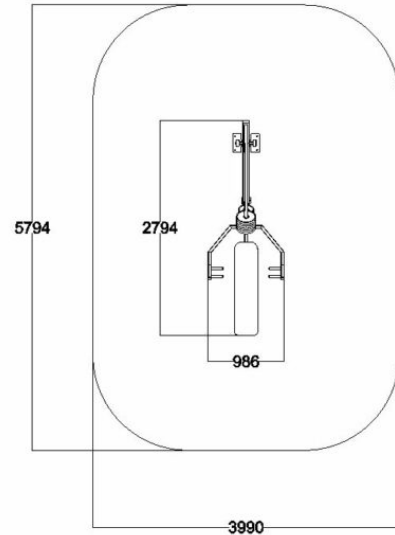

IKÄRYHMÄT:

TEKNISET TIEDOT

Mallisto: FIT

Pituus: 280 cm

Leveys: 98 cm

Korkeus: 108 cm

Käyttäjän korkeus: + 140cm

Suositusikäraja: 14 vuotta

Turva-alue: 23,2 m²

Materiaali: Ruostumaton teräs, myös maalattuna

Painon säätö: 5kg-100kg (8x5 ja 6x10 kg painot)

Standardi: EN-16630

Päälihakryhmät: rintalihakset / ojentajat / etuolkapäät

Avustavat lihasryhmät: kyynärvarret

Betonilaatta kuntolaitteelle: BET 3000 (300 x 100 x 15 cm)