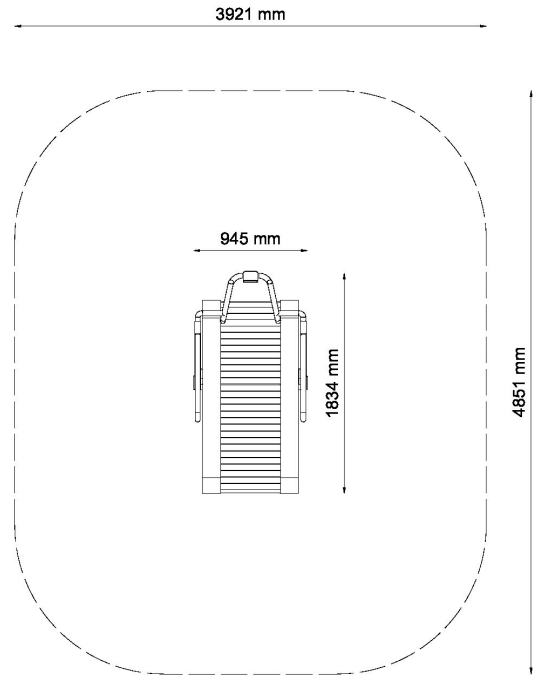

FITX6 RACK

IKÄRYHMÄT:

TEKNISET TIEDOT

Mallisto: FIT

Pituus: 569 cm

Leveys: 266 cm

Korkeus: 210 cm

Käyttäjän korkeus: + 140cm

Pidätämme oikeudet muutoksiin.

FITR1 JUOKSUMATTO

IKÄRYHMÄT:

TEKNISET TIEDOT

Mallisto: FIT

Pituus: 183,4 cm

Leveys: 94,5 cm

Korkeus: 154 cm

Käyttäjän korkeus: + 140cm

Suositusikäraja: 14 vuotta

Turva-alue: 19,5 m²

Materiaali: Ruostumaton teräs, myös maalattuna

Harjoittelu tarkoitus: Lämmittely / Kestävyys / Tekniikka / Kuntopiirit

Standardi: EN-16630

Mitat: 837 x 2060 mm

Korkeus: 2150 mm

Putoamiskorkeus: 740 mm

Turva-alue: 17 m²

Perustustapa: Betoni

Runko: Metalli, maalattu

Astinlaudat, istuimet ja selkänöjat: Alumiini

Liikkuvat osat: Kuulalaakerit