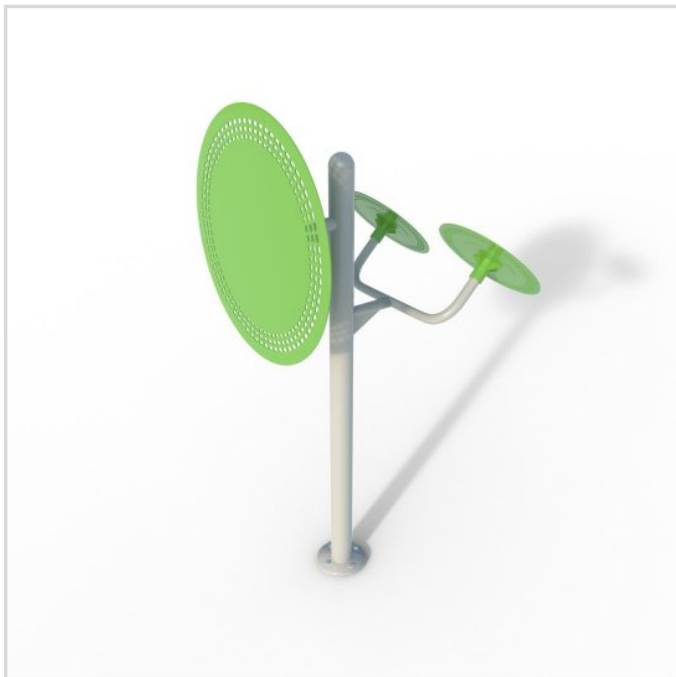

OF2-03/04 TAI CHI

Lisätietoja tästä tuotteesta löydät LeikkiSet.fi -tuotekatalogista. Katalogista löydät mm. tämän tuotteen muut kuvat, hinnan ja .dwg -tiedoston. www.leikkiset.fi/osasto/leikkikentat/

Pidätämme oikeudet muutoksiin.

IKÄRYHMÄT:

TEKNISET TIEDOT

Mallisto: Gym

Perustustapa: Betoni

Runko: Metall, maalattu

Liikkuvat osat: Kuulalaakerit

Täyttää EN11630
standardivaatimukset.