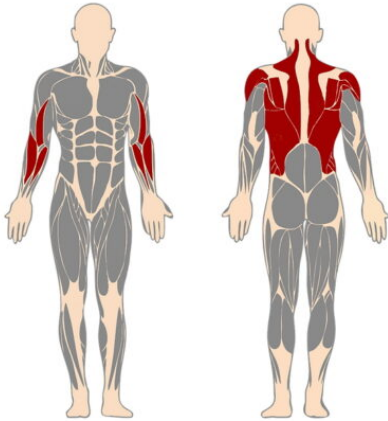

IKÄRYHMÄT:

TEKNISET TIEDOT

Mallisto: FIT

Pituus: 256 cm

Leveys: 96 cm

Korkeus: 164 cm

Käyttäjän korkeus: + 140cm

Suositusikäraja: 14 vuotta

Turva-alue: 19,9 m²

Materiaali: Ruostumaton teräs, myös maalattuna

Painon säätö: 5kg-80kg (6x5 ja 5x10 kg painot)

Standardi: EN-16630

Päälihasryhmät: yläselkä

Avustavat lihasryhmät: hauikset / takaolkapäät / kyynärvarret

Betonilaatta kuntolaitteelle: BET 3000 (300 x 100 x 15 cm)

Päälihasryhmät: yläselkä

Avustavat lihasryhmät: hauikset / takaolkapäät / kyynärvarret