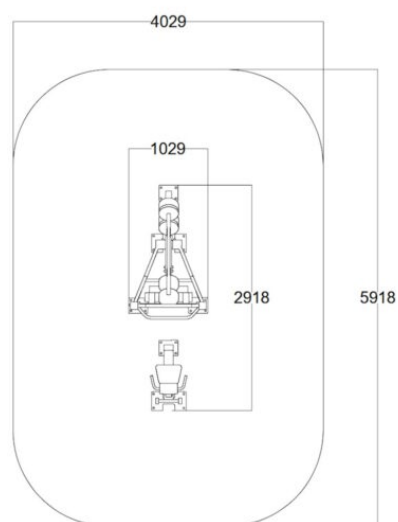

Pidätämme oikeudet muutoksiin.

FIT02 VAAKASOUTU

IKÄRYHMÄT:

TEKNISET TIEDOT

Mallisto: FIT

Pituus: 220 cm

Leveys: 92 cm

Korkeus: 102 cm

Pidätämme oikeudet muutoksiin.

IKÄRYHMÄT:

TEKNISET TIEDOT

Mallisto: FIT

Pituus: 291,8 cm

Leveys: 102,9 cm

Korkeus: 148 cm

Käyttäjän korkeus: + 140cm

Suositusikäraja: 14 vuotta

Turva-alue: 20,54 m²

Materiaali: Ruostumaton teräs, myös maalattuna

Painon säätö: 10-150kg (15x10kg)

Standardi: EN-16630

Betonilaatta kuntolaitteelle: BET FITX2
(3000 x 115 x 15 cm) 700e

FITX2 MONITOIMI-RACK

IKÄRYHMÄT:

TEKNISET TIEDOT

Mallisto: FIT

Pituus: 389 cm

Leveys: 143 cm

Korkeus: 210 cm

Putoamiskorkeus: 113 cm