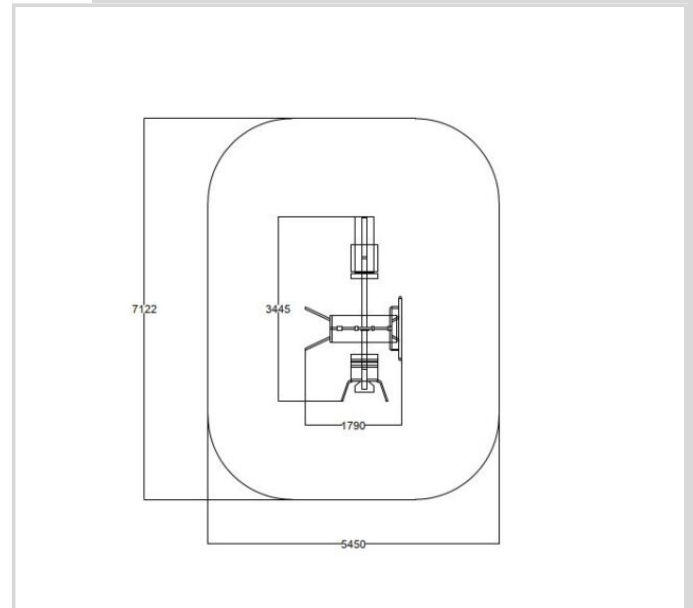

Lisätietoja tästä tuotteesta löydät LeikkiSet.fi -tuotekatalogista. Katalogista löydät mm. tämän tuotteen muut kuvat, hinnan ja .dwg -tiedoston. www.leikkiset.fi/osasto/leikkikentat/

Pidätämme oikeudet muutoksiin.