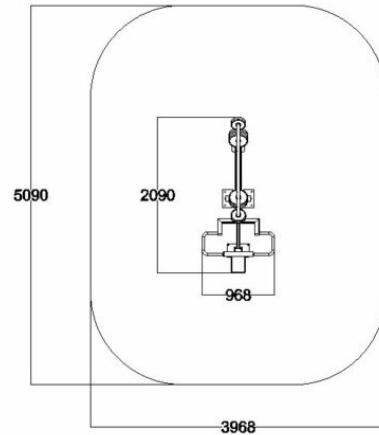

IKÄRYHMÄT:

TEKNISET TIEDOT

Mallisto: FIT

Pituus: 256 cm

Leveys: 96 cm

Korkeus: 164 cm

Käyttäjän korkeus: + 140cm

Suositusikäraja: 14 vuotta

Turva-alue: 19,9 m²

Materiaali: Ruostumaton teräs, myös maalattuna

Painon säätö: 5kg-80kg (6x5 ja 5x10 kg painot)

Standardi: EN-16630

Päälihasryhmät: yläselkä

Avustavat lihasryhmät: hauikset / takaolkapäät / kyynärvarret

Betonilaatta kuntolaitteelle: BET 3000 (300 x 100 x 15 cm)

Päälihasryhmät: yläselkä

Avustavat lihasryhmät: hauikset / takaolkapäät / kyynärvarret