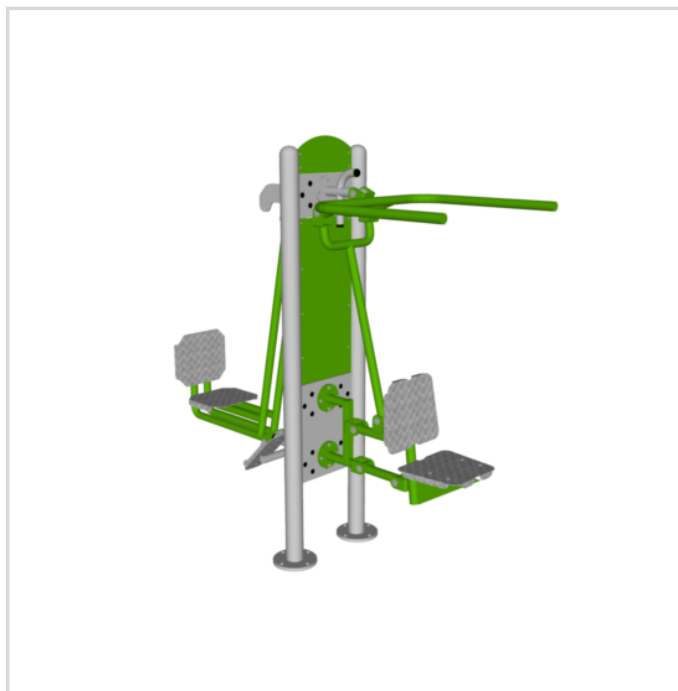

IKÄRYHMÄT:

TEKNISET TIEDOT

Mallisto: Gym

Perustustapa: Betoni

Runko: Metall, maalattu

Liikkuvat osat: Kuulalaakerit

Täyttää EN11630
standardivaatimukset.

OFC-07 OFC-01 OFC-12 LEG PRESS- PYLON-PULL DOWN