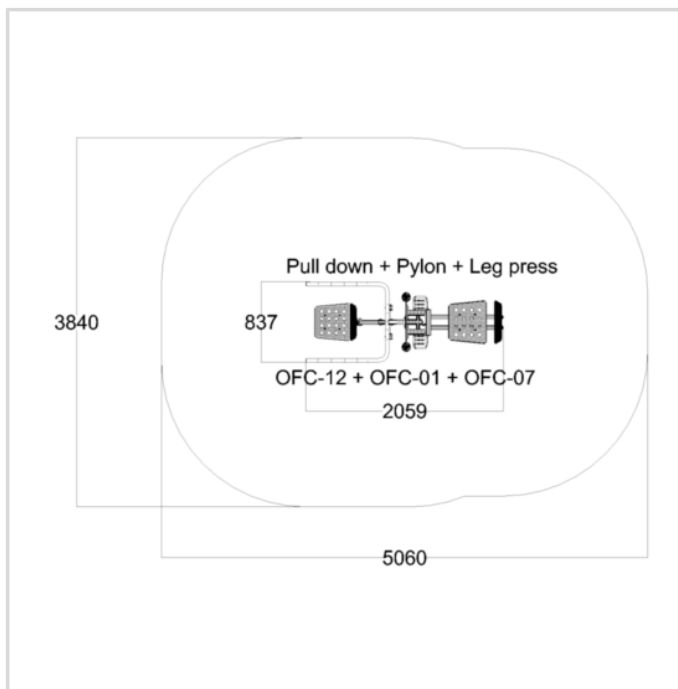

OFC-07 OFC-01 OFC-12 LEG PRESS- PYLON-PULL DOWN

Lisätietoja tästä tuotteesta löydät LeikkiSet.fi -tuotekatalogista. Katalogista löydät mm. tämän tuotteen muut kuvat, hinnan ja .dwg -tiedoston. www.leikkiset.fi/osasto/leikkikentat/

IKÄRYHMÄT:

TEKNISET TIEDOT

Mitat: 837 x 2060 mm

Korkeus: 2150 mm

Putoamiskorkeus: 740 mm

Turva-alue: 17 m²

Perustustapa: Betoni

Runko: Metalli, maalattu

Astinlaudat, istuimet ja selkänöjat: Alumiini

Liikkuvat osat: Kuulalaakerit