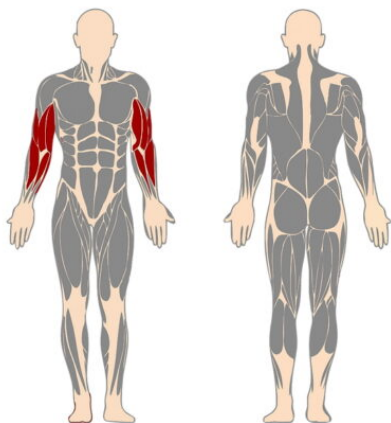

IKÄRYHMÄT:

TEKNISET TIEDOT

Mallisto: FIT

Pituus: 164 cm

Leveys: 72 cm

Korkeus: 101 cm

Käyttäjän korkeus: + 140cm

Suositusikäraja: 14 vuotta

Turva-alue: 17,3 m²

Materiaali: Ruostumaton teräs, myös maalattuna

Painon säätö: 5kg-60kg (4x5 ja 4x10 kg painot), levyjen välissä 12mm raot

Standardi: EN-16630

Päälihasryhmät: hauikset

Avustavat lihasryhmät: kyynärvarret

Betonilaatta kuntolaitteelle: BET 2500 (250 x 100 x 15 cm) 500e

Päälihasryhmät: hauikset
Avustavat lihasryhmät: kyynärvarret

Lisätietoja tästä tuotteesta löydät LeikkiSet.fi -tuotekatalogista. Katalogista löydät mm. tämän tuotteen muut kuvat, hinnan ja .dwg -tiedoston. www.leikkiset.fi/osasto/leikkikentat/

Pidätämme oikeudet muutoksiin.