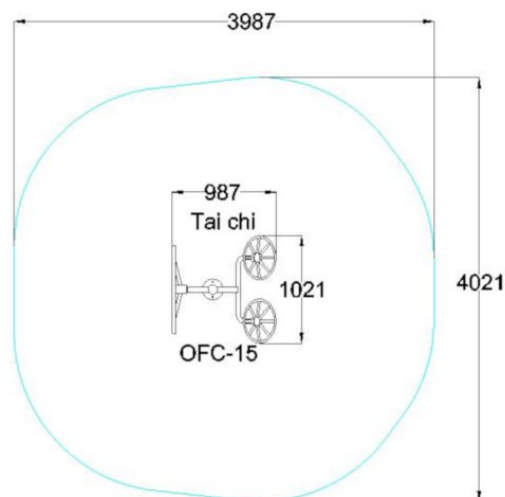

OF2-03/04 TAI CHI

Lisätietoja tästä tuotteesta löydät LeikkiSet.fi -tuotekatalogista. Katalogista löydät mm. tämän tuotteen muut kuvat, hinnan ja .dwg -tiedoston. www.leikkiset.fi/osasto/leikkikentat/

Pidätämme oikeudet muutoksiin.

IKÄRYHMÄT:

TEKNISET TIEDOT

Mallisto: Gym

Perustustapa: Betoni

Runko: Metall, maalattu

Liikkuvat osat: Kuulalaakerit

Täyttää EN11630
standardivaatimukset.