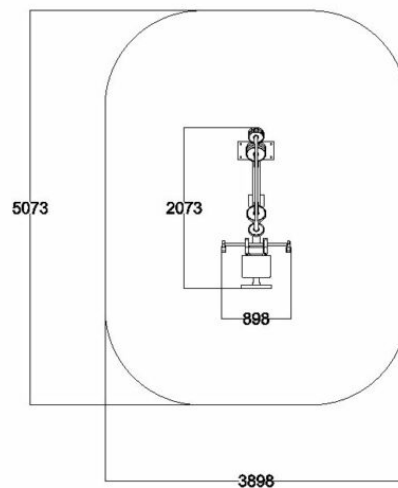

IKÄRYHMÄT:

TEKNISET TIEDOT

Mallisto: FIT

Pituus: 225 cm

Leveys: 96 cm

Korkeus: 154 cm

Käyttäjän korkeus: + 140cm

Suositusikäraja: 14 vuotta

Turva-alue: 21,2 m²

Materiaali: Ruostumaton teräs, myös maalattuna

Painon säätö: 5kg-60kg (4x5 ja 4x10 kg painot), levyjen välissä 12mm raot

Standardi: EN-16630

Päälihasryhmät: vatsalihakset

Avustavat lihasryhmät: alaselkä

Betonilaatta kuntolaitteelle: BET 2500 (250 x 100 x 15 cm) 500e

Päälihasryhmät: vatsalihakset

Avustavat lihasryhmät: alaselkä