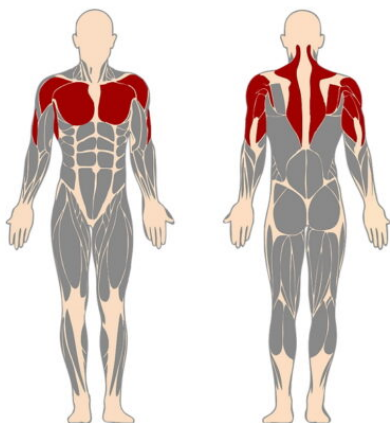

IKÄRYHMÄT:

TEKNISET TIEDOT

Mallisto: FIT

Pituus: 221 cm

Leveys: 84 cm

Korkeus: 103 cm

Käyttäjän korkeus: + 140cm

Suositusikäraja: 14 vuotta

Turva-alue: 21,1 m²

Materiaali: Ruostumaton teräs , myös maalattuna

Painon säätö: 5kg-60kg (4x5 ja 4x10 kg painot), levyjen välissä 12mm raot

Standardi: EN-16630

Päälihakryhmät: ojentajat / rintalihakset

Avustavat lihasryhmät: olkapäät / yläselkä

Betonilaatta kuntolaitteelle: BET 2500 (250 x 100 x 15 cm) 500e

Päälihakryhmät: ojentajat / rintalihakset

Avustavat lihasryhmät: olkapäät / yläselkä