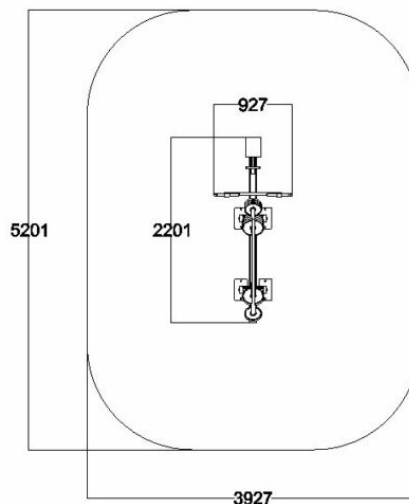

IKÄRYHMÄT:

TEKNISET TIEDOT

Mallisto: FIT

Pituus: 220 cm

Leveys: 92 cm

Korkeus: 102 cm

Käyttäjän korkeus: + 140cm

Suositusikäraja: 14 vuotta

Turva-alue: 20,2 m²

Materiaali: Ruostumaton teräs, myös maalattuna

Painon säätö: 5kg-60kg (4x5 ja 4x10 kg painot)

Standardi: EN-16630

Päälihasryhmät: yläselkä / hauikset

Avustavat lihasryhmät: kyynärvarret / rintalihakset

Betonilaatta kuntolaitteelle: BET 2500 (250 x 100 x 15 cm) 500e