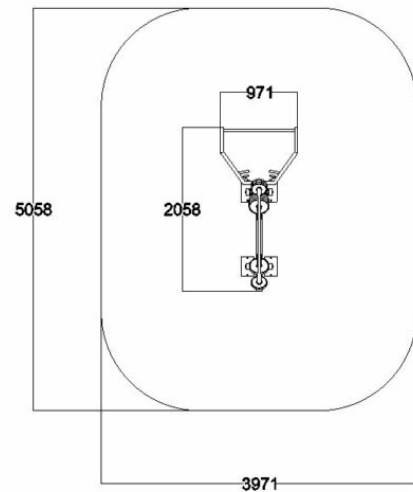

Lisätietoja tästä tuotteesta löydät LeikkiSet.fi -tuotekatalogista. Katalogista löydät mm. tämän tuotteen muut kuvat, hinnan ja .dwg -tiedoston. www.leikkiset.fi/osasto/leikkikentat/

Pidätämme oikeudet muutoksiin.