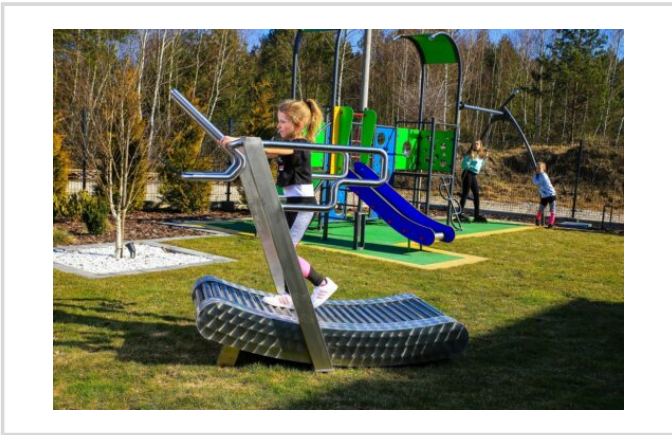

FITR1 JUOKSUMATTO