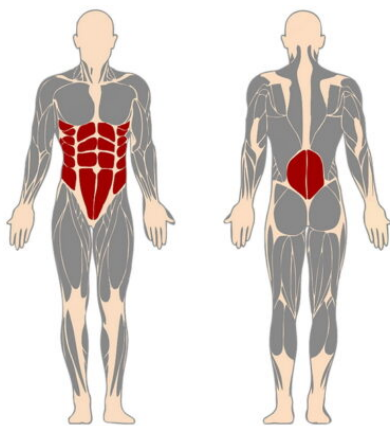

IKÄRYHMÄT:

TEKNISET TIEDOT

Mallisto: FIT

Pituus: 225 cm

Leveys: 96 cm

Korkeus: 154 cm

Käyttäjän korkeus: + 140cm

Suositusikäraja: 14 vuotta

Turva-alue: 21,2 m²

Materiaali: Ruostumaton teräs, myös maalattuna

Painon säätö: 5kg-60kg (4x5 ja 4x10 kg painot), levyjen välissä 12mm raot

Standardi: EN-16630

Päälihasryhmät: vatsalihakset

Avustavat lihasryhmät: alaselkä

Betonilaatta kuntolaitteelle: BET 2500 (250 x 100 x 15 cm) 500e

Päälihasryhmät: vatsalihakset

Avustavat lihasryhmät: alaselkä