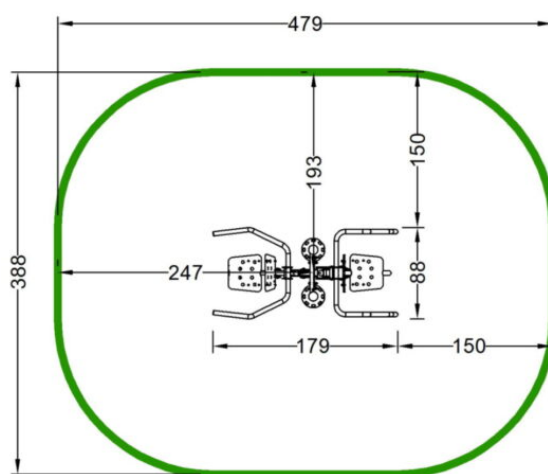

Pidätämme oikeudet muutoksiin.

IKÄRYHMÄT:

TEKNISET TIEDOT

Leveys: 500 mm

Pituus: tolppien väli 4070 mm,

kokonaispituus: 6000 mm

Turva-alue: 30,7 m²

Perustustapa: Betoni

Pidätämme oikeudet muutoksiin.

IKÄRYHMÄT:

TEKNISET TIEDOT

Mallisto: Gym

Putoamiskorkeus: 340 mm

Turva-alue: 12,3 m²

Perustustapa: Betoni

Runko: Metall, pulverimaalattu

Putoamiskorkeus: 440 mm

Turva-alue: 16,7 m²

Perustustapa: Betoni

Runko: Metallia, pulverimaalattu

Astinlaudat: Alumiini

Istuimet: HDPE

Liikkuvat osat: Kuulalaakerit

Täyttää EN16630
standardivaatimukset.

IKÄRYHMÄT:

TEKNISET TIEDOT

Mitat: 400 x 400 x 400 mm

Paino: 57 kg

Materiaali: kierrätetty SBR kumirouhe

Väri vaihtoehdot: musta, punainen, vihreä, harmaa ja sininen

Perustustapa: Betonoitava perustusankkuri, voidaan myös liimata alustaan