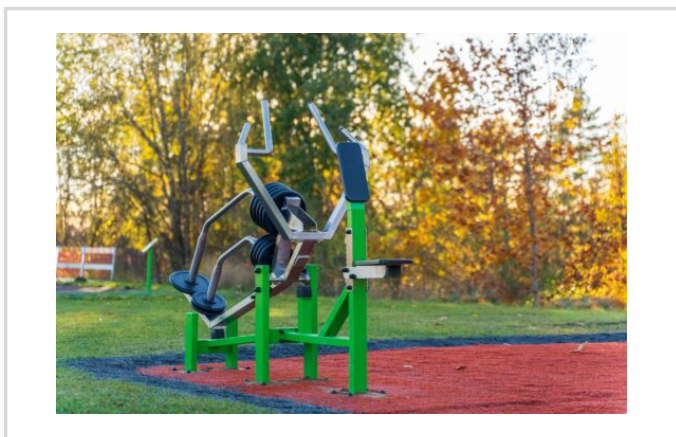

FIT02 VAAKASOUTU