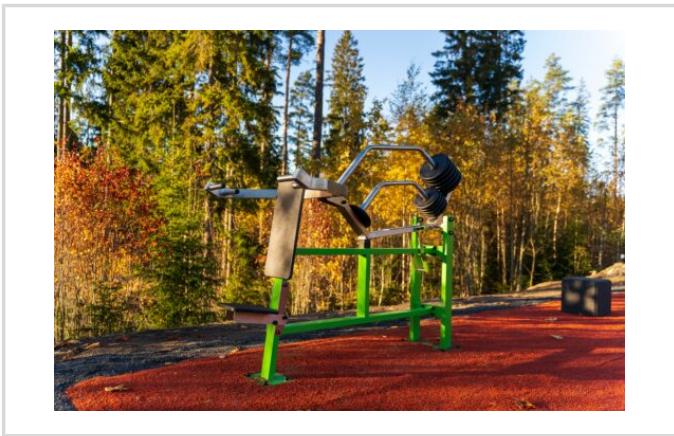

Lisätietoja tästä tuotteesta löydät LeikkiSet.fi -tuotekatalogista. Katalogista löydät mm. tämän tuotteen muut kuvat, hinnan ja .dwg -tiedoston. www.leikkiset.fi/osasto/leikkikentat/

Pidätämme oikeudet muutoksiin.