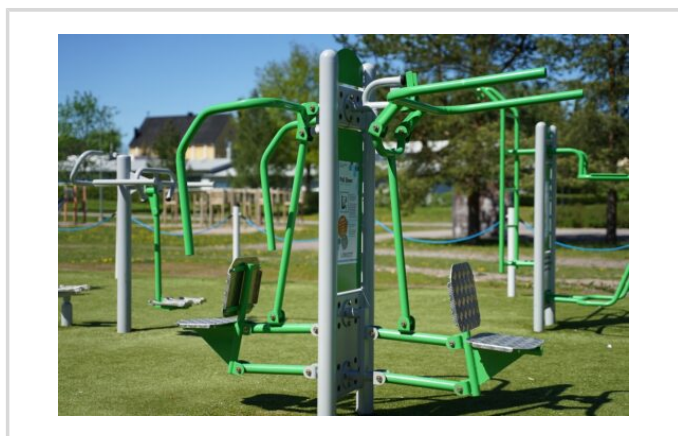

Lisätietoja tästä tuotteesta löydät LeikkiSet.fi -tuotekatalogista. Katalogista löydät mm. tämän tuotteen muut kuvat, hinnan ja .dwg -tiedoston. www.leikkiset.fi/osasto/leikkikentat/

Pidätämme oikeudet muutoksiin.