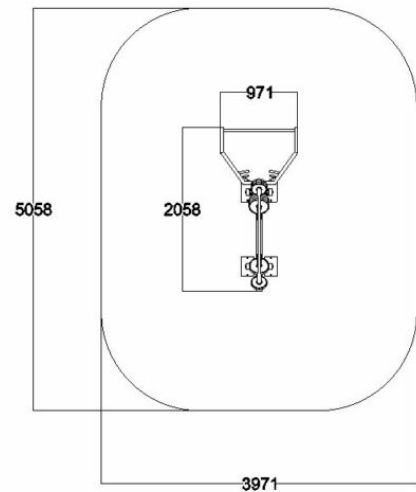

Lisätietoja tästä tuotteesta löydät LeikkiSet.fi -tuotekatalogista. Katalogista löydät mm. tämän tuotteen muut kuvat, hinnan ja .dwg -tiedoston. www.leikkiset.fi/osasto/leikkikentat/

Pidätämme oikeudet muutoksiin.