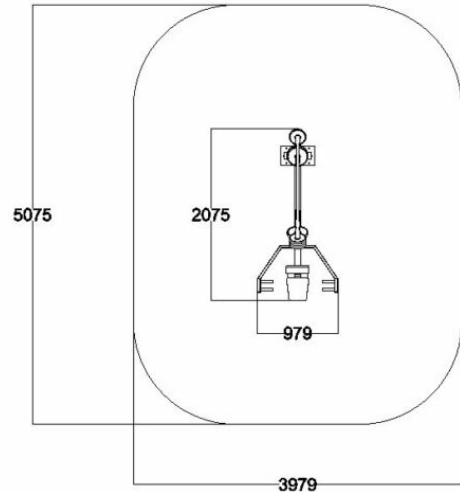

Lisätietoja tästä tuotteesta löydät LeikkiSet.fi -tuotekatalogista. Katalogista löydät mm. tämän tuotteen muut kuvat, hinnan ja .dwg -tiedoston. www.leikkiset.fi/osasto/leikkikentat/

Pidätämme oikeudet muutoksiin.