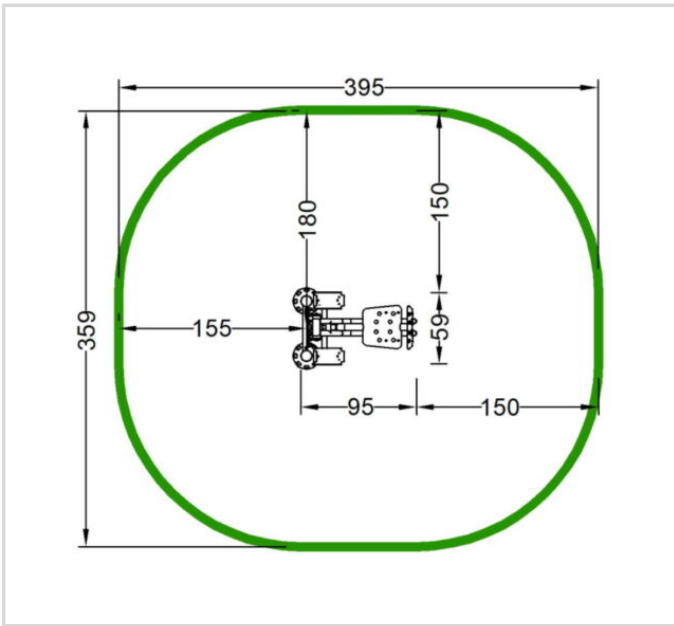

OFC-07 LEG PRESS

Lisätietoja tästä tuotteesta löydät LeikkiSet.fi -tuotekatalogista. Katalogista löydät mm. tämän tuotteen muut kuvat, hinnan ja .dwg -tiedoston. www.leikkiset.fi/osasto/leikkikentat/

Pidätämme oikeudet muutoksiin.

IKÄRYHMÄT:

TEKNISET TIEDOT

Mallisto: Gym

Putoamiskorkeus: 340 mm

Turva-alue: 12,3 m²

Perustustapa: Betoni

Runko: Metall, pulverimaalattu

Astinlaudat: Alumiini

Istuimet: HDPE

Liikkuvat osat: Kuulalaakerit

Täyttää EN16630
standardivaatimukset.