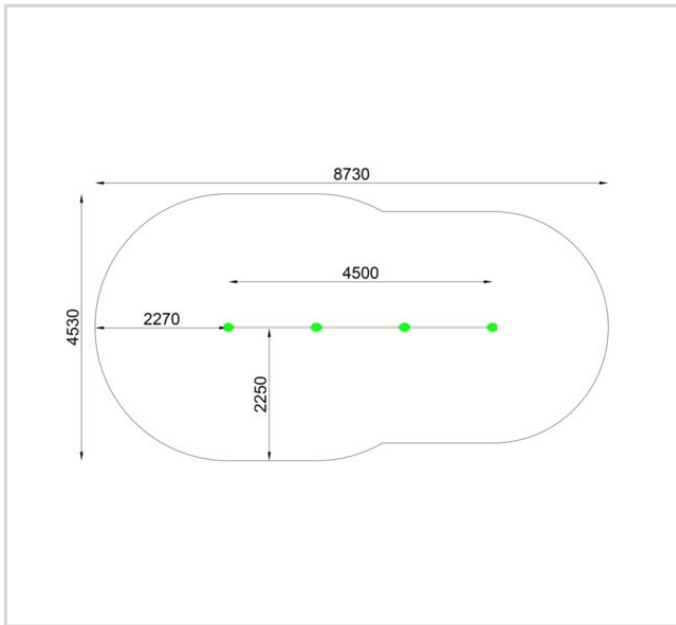

WRK2 REKIT

Lisätietoja tästä tuotteesta löydät LeikkiSet.fi -tuotekatalogista. Katalogista löydät mm. tämän tuotteen muut kuvat, hinnan ja .dwg -tiedoston. www.leikkiset.fi/osasto/leikkikentat/

Pidätämme oikeudet muutoksiin.

IKÄRYHMÄT:

TEKNISET TIEDOT

Mallisto: Urban Workout

Mitat: 160 x 4500

Korkeus: 2700 mm

Putoamiskorkeus: 2350 mm

Turva-alue: 33,2 m²

Perustustapa: Betoni

Runko: Ruostumaton teräs, Ø 114 x 3 mm

Täyttää EN16630 standardivaatimukset.

Kiinnikkeiden väri vaihtoehdot: