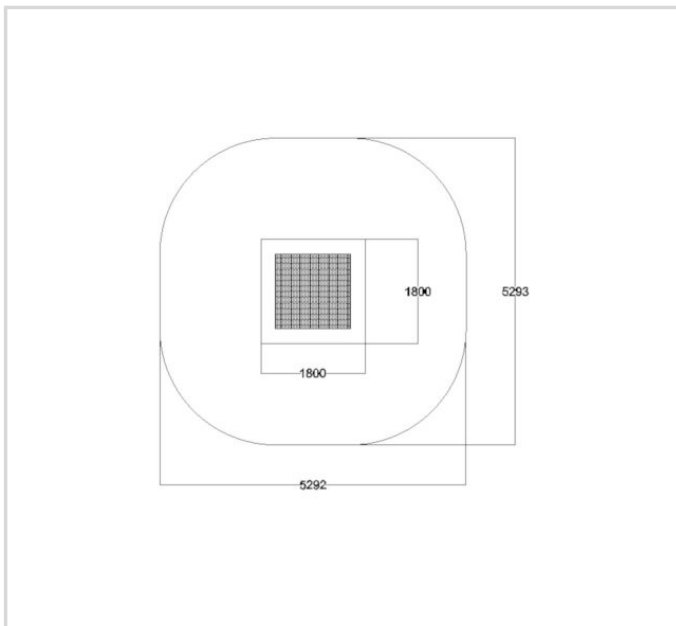

Lisätietoja tästä tuotteesta löydät LeikkiSet.fi -tuotekatalogista. Katalogista löydät mm. tämän tuotteen muut kuvat, hinnan ja .dwg -tiedoston. www.leikkiset.fi/osasto/leikkikentat/

Pidätämme oikeudet muutoksiin.