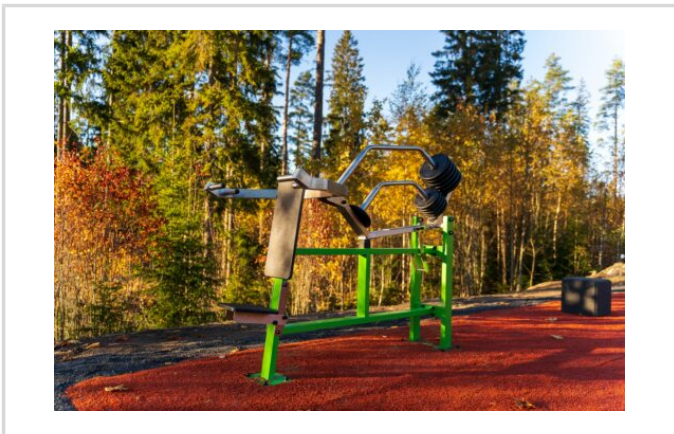

Lisätietoja tästä tuotteesta löydät LeikkiSet.fi -tuotekatalogista. Katalogista löydät mm. tämän tuotteen muut kuvat, hinnan ja .dwg -tiedoston. www.leikkiset.fi/osasto/leikkikentat/

Pidätämme oikeudet muutoksiin.