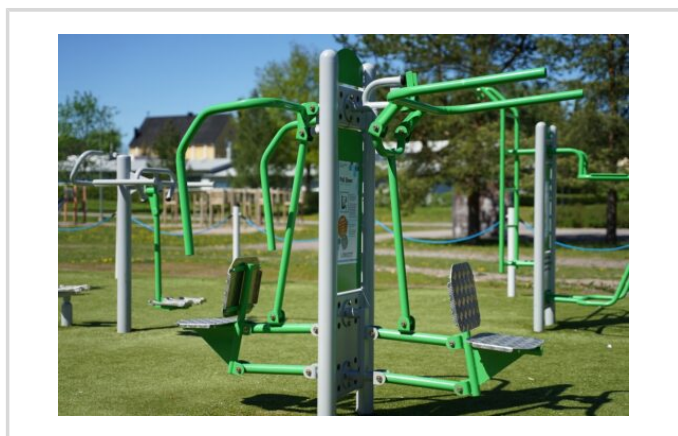

Runko: Metallia, pulverimaalattu

Astinlaudat: Alumiini

Istuimet: HDPE

Liikkuvat osat: Kuulalaakerit

Täyttää EN16630
standardivaatimukset.

Lisätietoja tästä tuotteesta löydät LeikkiSet.fi -tuotekatalogista. Katalogista löydät mm. tämän tuotteen muut kuvat, hinnan ja .dwg -tiedoston. www.leikkiset.fi/osasto/leikkikentat/