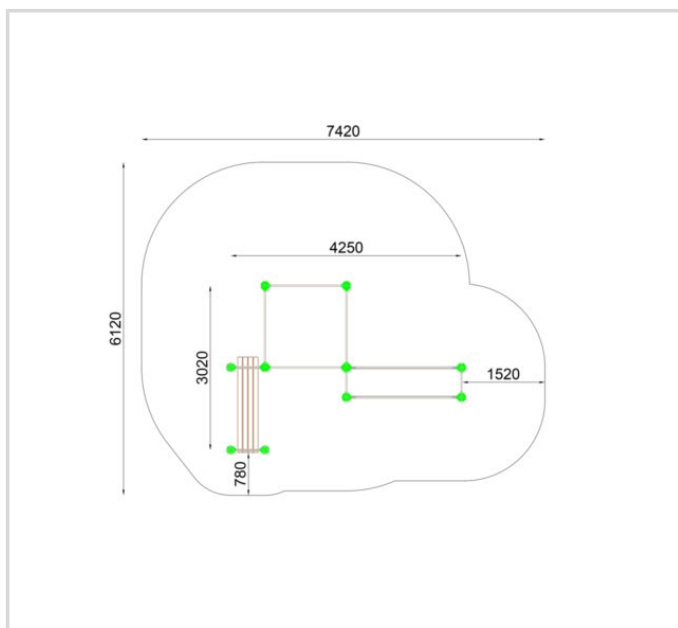

WRK8 VOIMAILUKESKUS

Lisätietoja tästä tuotteesta löydät LeikkiSet.fi -tuotekatalogista. Katalogista löydät mm. tämän tuotteen muut kuvat, hinnan ja .dwg -tiedoston. www.leikkiset.fi/osasto/leikkikentat/

Pidätämme oikeudet muutoksiin.

IKÄRYHMÄT:

TEKNISET TIEDOT

Mallisto: Urban Workout

Mitat: 3020 x 4250 mm

Korkeus: 2700 mm

Putoamiskorkeus: 2450 mm

Turva-alue: 37,11 m²

Perustustapa: Betoni

Runko: Ruostumaton teräs, Ø 114 x 3 mm

Puuosat: Kyllästetty, maalattu mänty

Täyttää EN16630 standardivaatimukset.