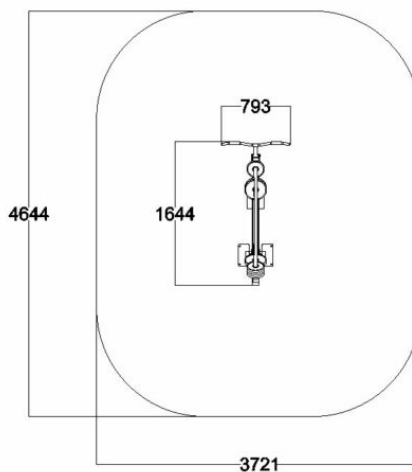

FIT05 HAUISLAITE

IKÄRYHMÄT:

TEKNISET TIEDOT

Mallisto: FIT

Pituus: 164 cm

Leveys: 72 cm

Korkeus: 101 cm

Käyttäjän korkeus: + 140cm

Suositusikäraja: 14 vuotta

Turva-alue: 17,3 m²

Materiaali: Ruostumaton teräs, myös maalattuna

Painon säätö: 5kg-60kg (4x5 ja 4x10 kg painot), levyjen välissä 12mm raot

Standardi: EN-16630

Päälihasryhmät: hauikset

Avustavat lihasryhmät: kyynärvarret

Betonilaatta kuntolaitteelle: BET 2500 (250 x 100 x 15 cm) 500e

Päälihasryhmät: hauikset
Avustavat lihasryhmät: kyynärvarret

Lisätietoja tästä tuotteesta löydät LeikkiSet.fi -tuotekatalogista. Katalogista löydät mm. tämän tuotteen muut kuvat, hinnan ja .dwg -tiedoston. www.leikkiset.fi/osasto/leikkikentat/

Pidätämme oikeudet muutoksiin.