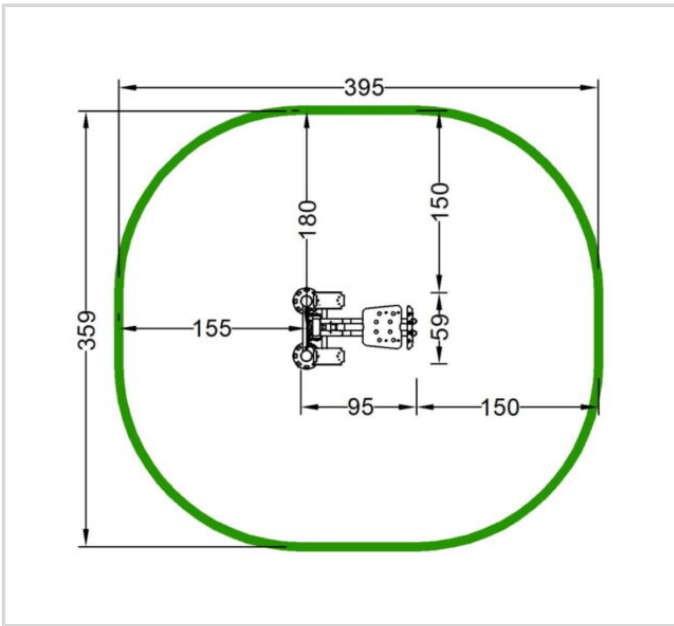

Pidätämme oikeudet muutoksiin.

1M-T125S TRAMPOLIINI

IKÄRYHMÄT:
Lapset, Koululaiset

TEKNISET TIEDOT

Laitteen koko: 1800 x 1800 mm

Hyppimisalue: 1290 x 1290 mm

Putoamiskorkeus: 900 mm

Turva-alue: 24,4 m²

Pidätämme oikeudet muutoksiin.

IKÄRYHMÄT:

TEKNISET TIEDOT

Leveys: 500 mm

Pituus: tolppien väli 4070 mm,

kokonaispituus: 6000 mm

Turva-alue: 30,7 m²

Perustustapa: Betoni

Turva-alue: 12,3 m²

Perustustapa: Betoni

Runko: Metalli, pulverimaalattu

Astinlaudat: Alumiini

Istuimet: HDPE

Liikkuvat osat: Kuulalaakerit

Täyttää EN16630
standardivaatimukset.

Lisätietoja tästä tuotteesta löydät LeikkiSet.fi -tuotekatalogista. Katalogista löydät mm. tämän tuotteen muut kuvat, hinnan ja .dwg -tiedoston. www.leikkiset.fi/osasto/leikkikentat/