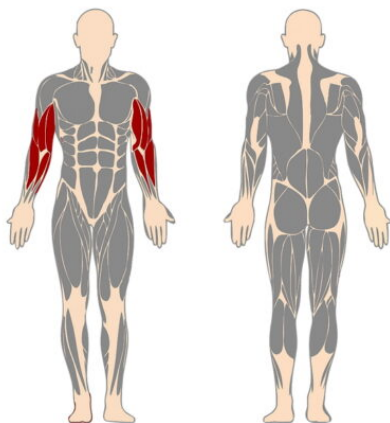

IKÄRYHMÄT:

TEKNISET TIEDOT

Mallisto: FIT

Pituus: 164 cm

Leveys: 72 cm

Korkeus: 101 cm

Käyttäjän korkeus: + 140cm

Suositusikäraja: 14 vuotta

Turva-alue: 17,3 m²

Materiaali: Ruostumaton teräs, myös maalattuna

Painon säätö: 5kg-60kg (4x5 ja 4x10 kg painot), levyjen välissä 12mm raot

Standardi: EN-16630

Päälihasryhmät: hauikset

Avustavat lihasryhmät: kyynärvarret

Betonilaatta kuntolaitteelle: BET 2500 (250 x 100 x 15 cm) 500e

Päälihasryhmät: hauikset
Avustavat lihasryhmät: kyynärvarret

Lisätietoja tästä tuotteesta löydät LeikkiSet.fi -tuotekatalogista. Katalogista löydät mm. tämän tuotteen muut kuvat, hinnan ja .dwg -tiedoston. www.leikkiset.fi/osasto/leikkikentat/

Pidätämme oikeudet muutoksiin.