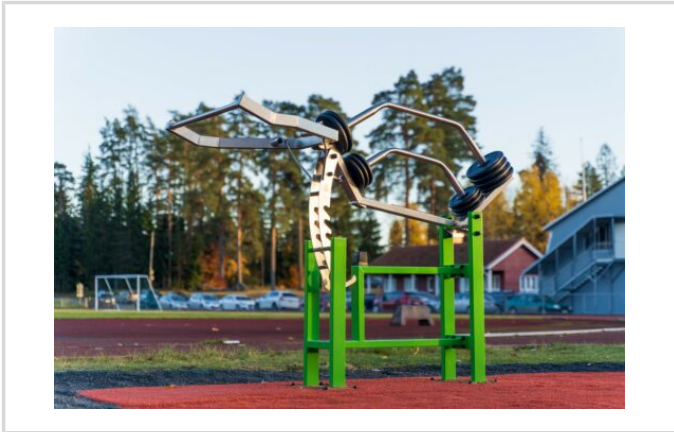

Lisätietoja tästä tuotteesta löydät LeikkiSet.fi -tuotekatalogista. Katalogista löydät mm. tämän tuotteen muut kuvat, hinnan ja .dwg -tiedoston. www.leikkiset.fi/osasto/leikkikentat/

Pidätämme oikeudet muutoksiin.