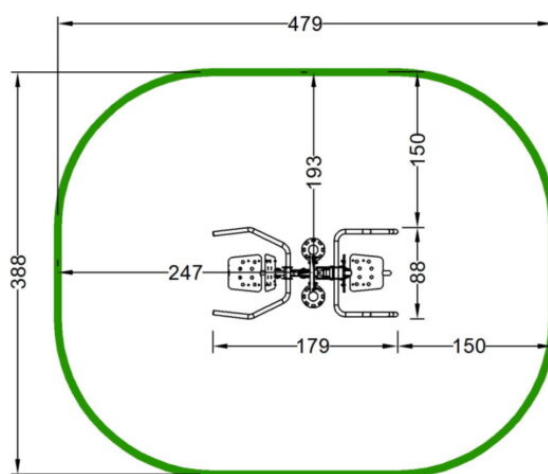

Lisätietoja tästä tuotteesta löydät LeikkiSet.fi -tuotekatalogista. Katalogista löydät mm. tämän tuotteen muut kuvat, hinnan ja .dwg -tiedoston. www.leikkiset.fi/osasto/leikkikentat/

Pidätämme oikeudet muutoksiin.