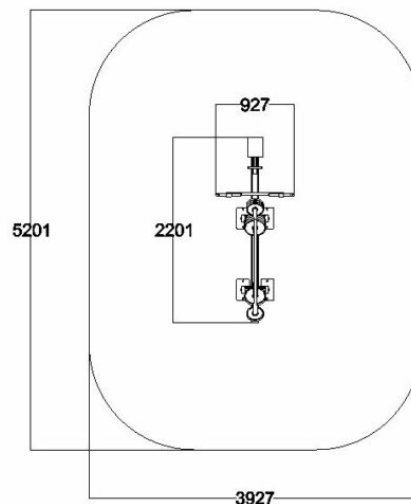

IKÄRYHMÄT:

TEKNISET TIEDOT

Mallisto: FIT

Pituus: 220 cm

Leveys: 92 cm

Korkeus: 102 cm

Käyttäjän korkeus: + 140cm

Suositusikäraja: 14 vuotta

Turva-alue: 20,2 m²

Materiaali: Ruostumaton teräs, myös maalattuna

Painon säätö: 5kg-60kg (4x5 ja 4x10 kg painot)

Standardi: EN-16630

Päälihasryhmät: yläselkä / hauikset

Avustavat lihasryhmät: kyynärvarret / rintalihakset

Betonilaatta kuntolaitteelle: BET 2500 (250 x 100 x 15 cm) 500e