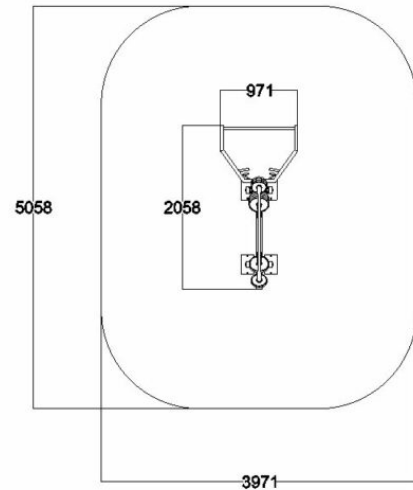

Lisätietoja tästä tuotteesta löydät LeikkiSet.fi -tuotekatalogista. Katalogista löydät mm. tämän tuotteen muut kuvat, hinnan ja .dwg -tiedoston. www.leikkiset.fi/osasto/leikkikentat/

Pidätämme oikeudet muutoksiin.