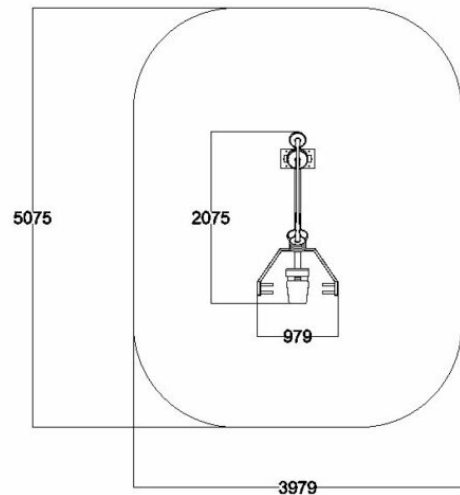

Lisätietoja tästä tuotteesta löydät LeikkiSet.fi -tuotekatalogista. Katalogista löydät mm. tämän tuotteen muut kuvat, hinnan ja .dwg -tiedoston. www.leikkiset.fi/osasto/leikkikentat/

Pidätämme oikeudet muutoksiin.