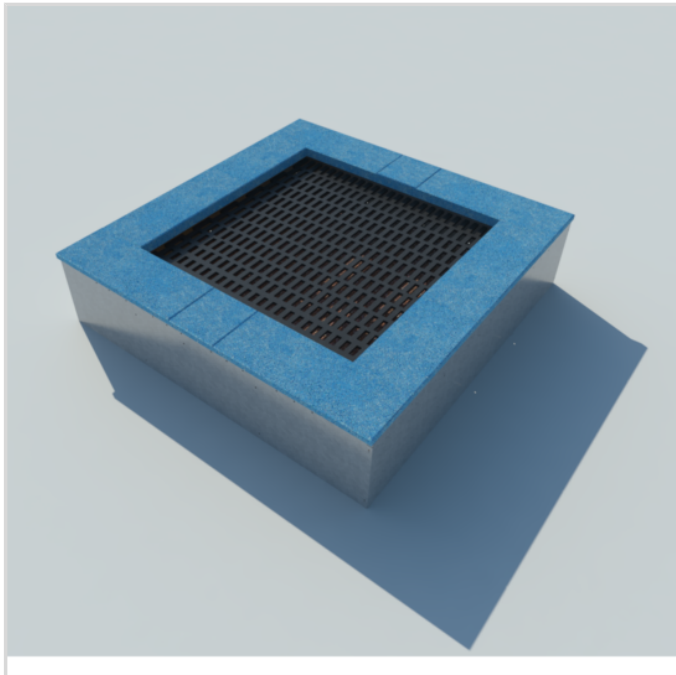

Avustavat liharyhmät: pohkeet / keskivartalo

Betonilaatta kuntolaitteelle: BET 2500 (250 x 100 x 15 cm) 500e

Lisätietoja tästä tuotteesta löydät LeikkiSet.fi -tuotekatalogista. Katalogista löydät mm. tämän tuotteen muut kuvat, hinnan ja .dwg -tiedoston. www.leikkiset.fi/osasto/leikkikentat/

Pidätämme oikeudet muutoksiin.

1M-T125S TRAMPOLIINI

IKÄRYHMÄT:
Lapset, Koululaiset

TEKNISET TIEDOT

Laitteen koko: 1800 x 1800 mm

Hyppimisalue: 1290 x 1290 mm

Putoamiskorkeus: 900 mm

Turva-alue: 24,4 m²

Hyppymatto: Liukuestetyt muovilohkot, joiden sisällä kulkee teräsvaijeri. Matto on kiinnitetty runkoon jousilla, jotka antavat jouston. Jouset jäävät piiloon kehyksen alle.

Runko: Sinkitty teräs

Perustustapa: Maahan upotettava, painumaton pohja esim. betonilaatta. Vaatii vettäläpäisevän rakennekerroksen alle.