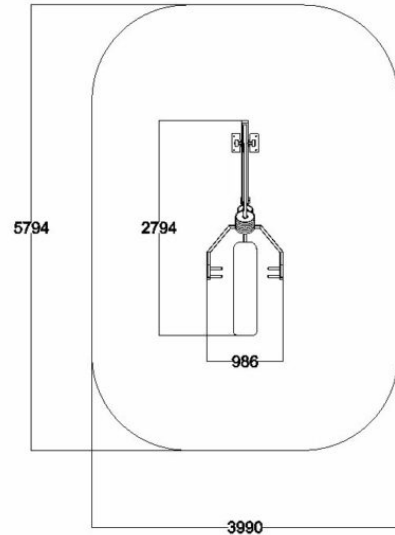

IKÄRYHMÄT:

TEKNISET TIEDOT

Mallisto: FIT

Pituus: 280 cm

Leveys: 98 cm

Korkeus: 108 cm

Käyttäjän korkeus: + 140cm

Suositusikäraja: 14 vuotta

Turva-alue: 23,2 m²

Materiaali: Ruostumaton teräs, myös maalattuna

Painon säätö: 5kg-100kg (8x5 ja 6x10 kg painot)

Standardi: EN-16630

Päälihakryhmät: rintalihakset / ojentajat / etuolkapäät

Avustavat lihasryhmät: kyynärvarret

Betonilaatta kuntolaitteelle: BET 3000 (300 x 100 x 15 cm)