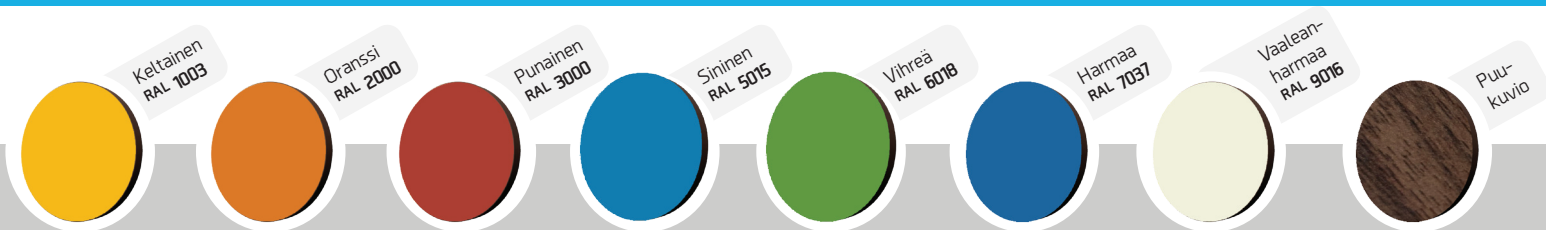

VAKIOVÄRIT

Puumaja-mallistolle

RAL-maalit

HDPE-LEVYT 12 mm ja 15 mm: sivupaneelit, liukumäkien laidat, jousikeinut ja kiipeilyseinät

HPL-levyt 6mm, 8mm

Köydet

Puumaja-mallisto - Tuoteseloste

HPL-
levyt

yksityiskohta:
HDPE-levyä

liuku
ruostu-
matonta
terästä

köydet
polypropeenia

pylväät:
galvanoitua
jauhemaalattua
terästä