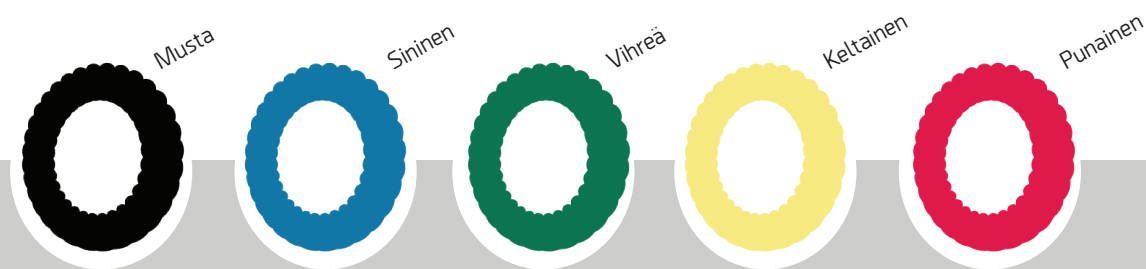

VAKIOVÄRIT

Puumaja-mallistolle

RAL-maalit

HDPE-LEVYT 12 mm ja 15 mm: sivupaneelit, liukumäkien laidat, jousikeinut ja kiipeilyseinät

HPL-levyt 6mm, 8mm

Köydet

Puumaja-mallisto - Tuoteseloste

HPL-
levyt

yksityiskohta:
HDPE-levyä

liuku
ruostu-
matonta
terästä

köydet
polypropeenia

pylväät:
galvanoitua
jauhemaalattua
terästä