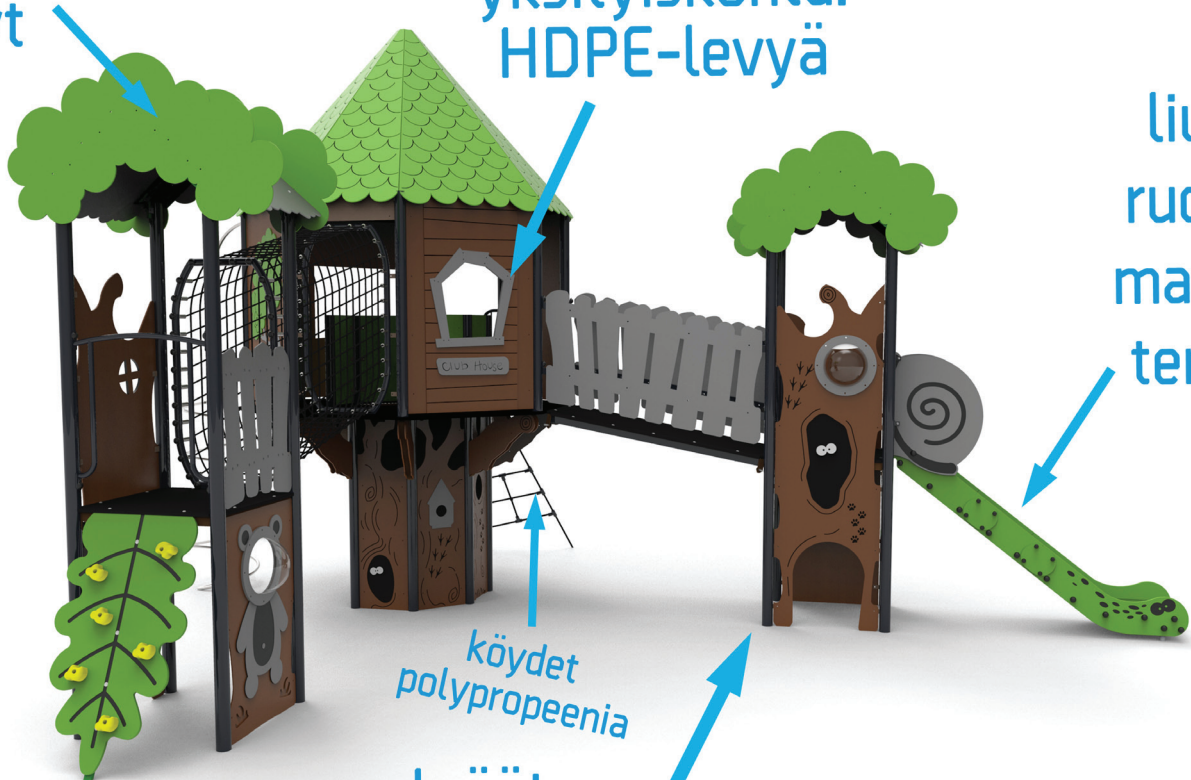

VAKIOVÄRIT

Puumaja-mallistolle

RAL-maalit

HDPE-LEVYT 12 mm ja 15 mm: sivupaneelit, liukumäkien laidat, jousikeinut ja kiipeilyseinät

HPL-levyt 6mm, 8mm

Köydet

Puumaja-mallisto - Tuoteseloste

HPL-
levyt

yksityiskohta:
HDPE-levyä

liuku
ruostu-
matonta
terästä

köydet
polypropeenia

pylväät:
galvanoitua
jauhemaalattua
terästä