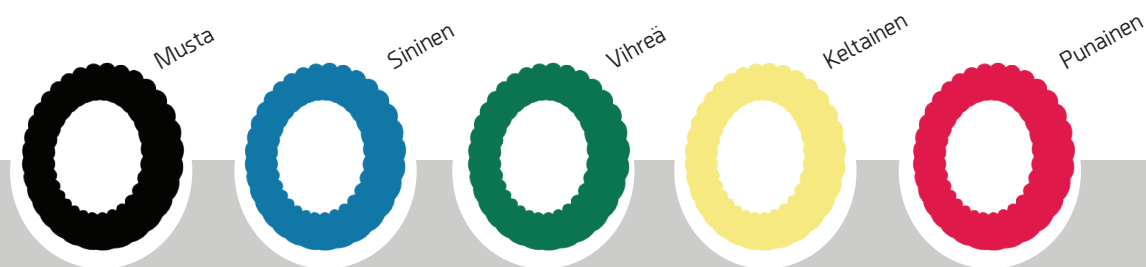

VAKIOVÄRIT

Frutti-mallistolle

RAL-maalit

HDPE-LEVYT 12 mm ja 15 mm: sivupaneelit, liukumäkien laidat, jousikeinut ja kiipeilyseinät

HPL-levyt 6mm, 8mm

Köydet

Frutti-mallisto - Tuoteseloste