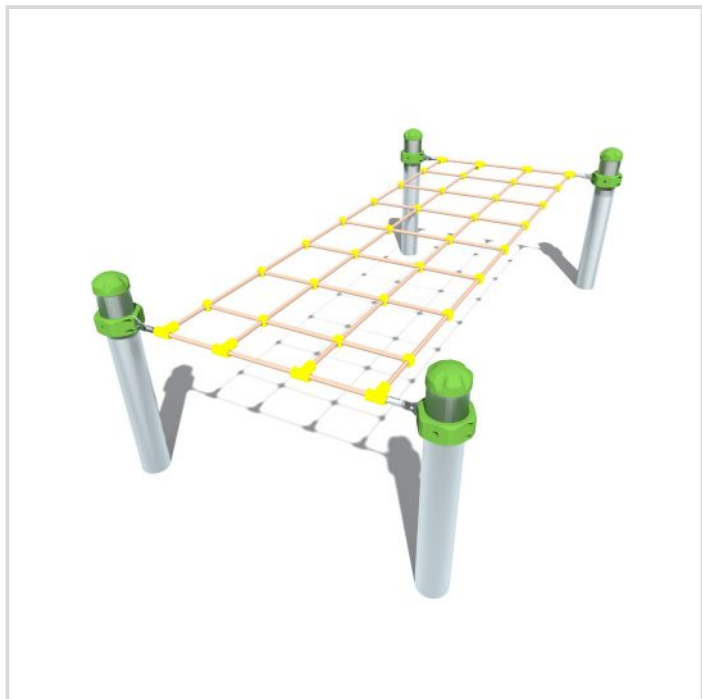

Korkeus: 270 cm

Putoamiskorkeus EN 16630: 200 cm

Runkomateriaali: Metall, Ruostumaton teräs

Perustustapa: Betoni

Asennusaika (h / 1 hlö): 3 h

Laitteen käyttäjämäärä: 2 hlö

WRK40 ALITUSVERKKO

Lisätietoja tästä tuotteesta löydät LeikkiSet.fi -tuotekatalogista. Katalogista löydät mm. tämän tuotteen muut kuvat, hinnan ja .dwg -tiedoston. www.leikkiset.fi/osasto/leikkikentat/