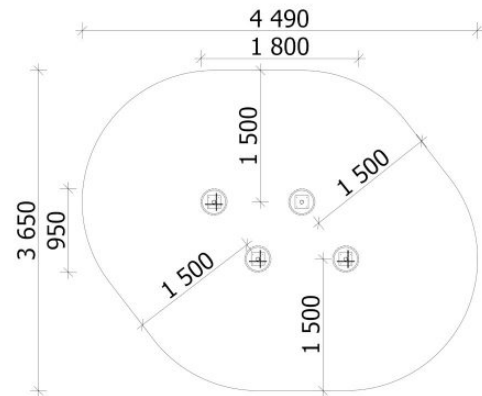

Lisätietoja tästä tuotteesta löydät LeikkiSet.fi -tuotekatalogista. Katalogista löydät mm. tämän tuotteen muut kuvat, hinnan ja .dwg -tiedoston. www.leikkiset.fi/osasto/leikkikentat/

Pidätämme oikeudet muutoksiin.