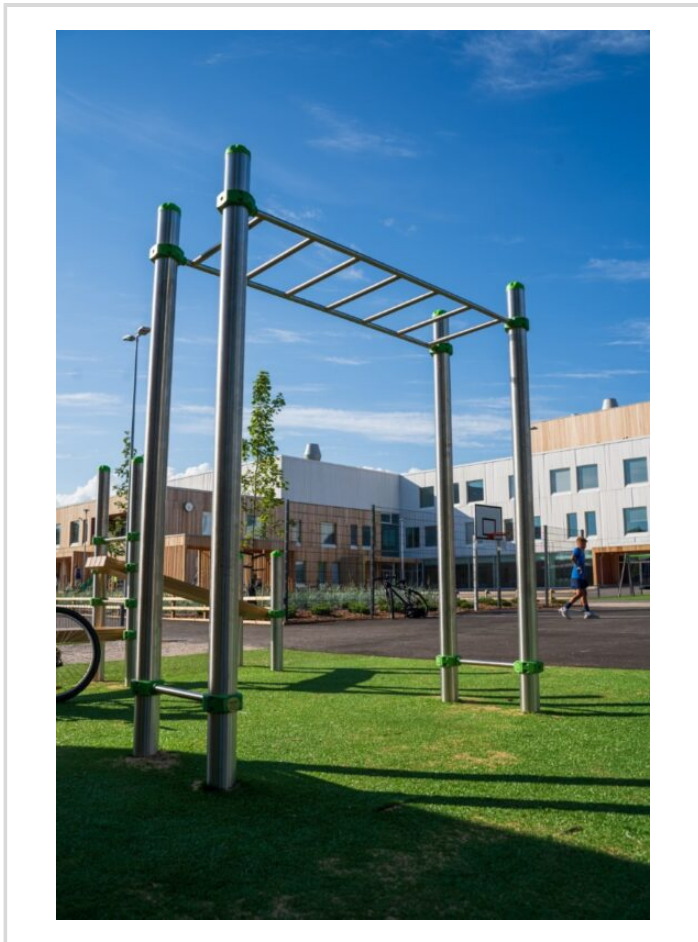

Lisätietoja tästä tuotteesta löydät LeikkiSet.fi -tuotekatalogista. Katalogista löydät mm. tämän tuotteen muut kuvat, hinnan ja .dwg -tiedoston. www.leikkiset.fi/osasto/leikkikentat/

Pidätämme oikeudet muutoksiin.

LEIKKISSET
Leikin ja liikunnan edelläkävijä.

www.leikkiset.fi