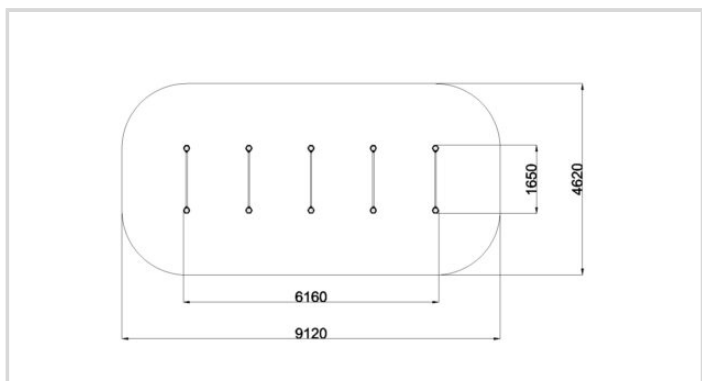

WRK4 KIIPEILYTIKKAAT

TEKNISET TIEDOT

Mallisto: Urban Workout

Standardi: EN16630

Turva-alueen pinta-ala: 15,4 m²

Turva-alueen pituus: 440 cm

Turva-alueen leveys: 350 cm

Pituus: 16 cm

Leveys: 315 cm

Korkeus: 270 cm

Putoamiskorkeus EN 16630: 259 cm

Runkomateriaali: Metall, Ruostumaton teräs

Perustustapa: Betoni

Asennusaika (h / 1 hlö): 4 h

Laitteen käyttäjämäärä: 2 hlö

Lisätietoja tästä tuotteesta löydät LeikkiSet.fi -tuotekatalogista. Katalogista löydät mm. tämän tuotteen muut kuvat, hinnan ja .dwg -tiedoston. www.leikkiset.fi/osasto/leikkikentat/

Pidätämme oikeudet muutoksiin.

WRK36 ESTEAIDAT

TEKNISET TIEDOT

Mallisto: Urban Workout

Standardi: EN16630

Turva-alueen pinta-ala: 20,8 m²

Turva-alueen pituus: 200 cm

Turva-alueen leveys: 912 cm

Pituus: 165 cm

Leveys: 616 cm

Korkeus: 100 cm

Putoamiskorkeus EN 16630: 55 cm

Runkomateriaali: Metalli, Ruostumaton teräs

Perustustapa: Betoni

Asennusaika (h / 1 hlö): 10 h

Laitteen käyttäjämäärä: 5 hlö