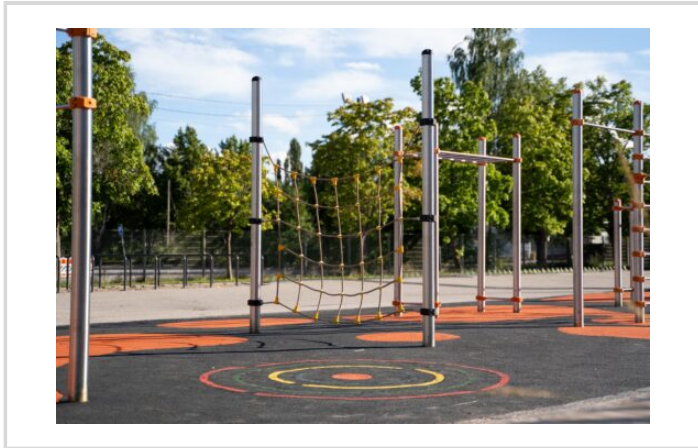

WRK39 YLITYSSEINÄ

Lisätietoja tästä tuotteesta löydät LeikkiSet.fi -tuotekatalogista. Katalogista löydät mm. tämän tuotteen muut kuvat, hinnan ja .dwg -tiedoston. www.leikkiset.fi/osasto/leikkikentat/

Pidätämme oikeudet muutoksiin.

TEKNISET TIEDOT

Mallisto: Urban Workout

Standardi: EN16630

Turva-alueen pinta-ala: 11 m²

Turva-alueen pituus: 410 cm

Turva-alueen leveys: 266 cm

Pituus: 15 cm

Leveys: 250 cm

Korkeus: 270 cm

Putoamiskorkeus EN 16630: 200 cm

Runkomateriaali: Metall, Ruostumaton teräs

Perustustapa: Betoni

Asennusaika (h / 1 hlö): 3 h

Laitteen käyttäjämäärä: 2 hlö