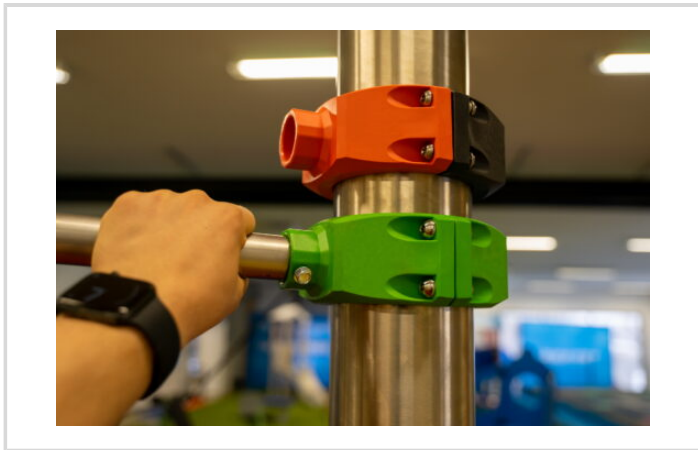

Leveys: 315 cm

Korkeus: 270 cm

Putoamiskorkeus EN 16630: 259 cm

Runkomateriaali: Metall, Ruostumaton teräs

Perustustapa: Betoni

Asennusaika (h / 1 hlö): 4 h

Laitteen käyttäjämäärä: 2 hlö

Lisätietoja tästä tuotteesta löydät LeikkiSet.fi -tuotekatalogista. Katalogista löydät mm. tämän tuotteen muut kuvat, hinnan ja .dwg -tiedoston. www.leikkiset.fi/osasto/leikkikentat/