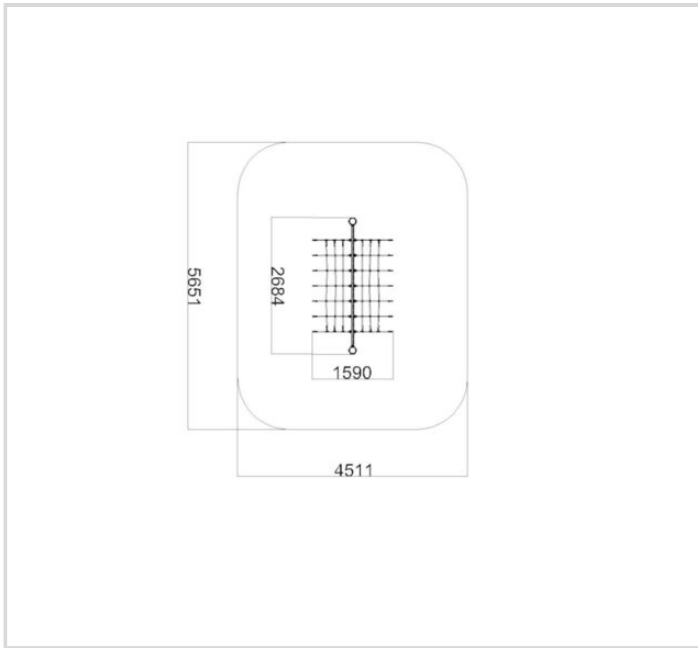

WRK69 YLITYSVERKKO