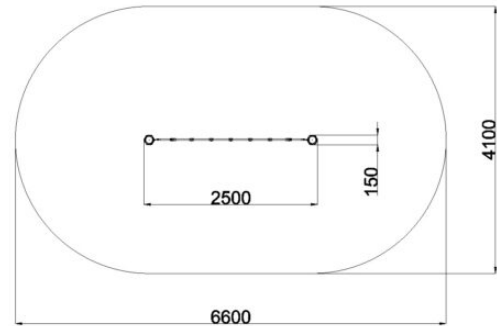

Pituus: 165 cm

Leveys: 616 cm

Korkeus: 100 cm

Putoamiskorkeus EN 16630: 55 cm

Runkomateriaali: Metalli, Ruostumaton teräs

Perustustapa: Betoni

Asennusaika (h / 1 hlö): 10 h

Laitteen käyttäjämäärä: 5 hlö

TEKNISET TIEDOT

Mallisto: Urban Workout

Standardi: EN16630

Turva-alueen pinta-ala: 11 m²

Turva-alueen pituus: 410 cm

Turva-alueen leveys: 266 cm

Pituus: 15 cm

Leveys: 250 cm

Korkeus: 270 cm

Putoamiskorkeus EN 16630: 200 cm

Runkomateriaali: Metall, Ruostumaton teräs

Perustustapa: Betoni

Asennusaika (h / 1 hlö): 3 h

Laitteen käyttäjämäärä: 2 hlö

WRK40 ALITUSVERKKO

Lisätietoja tästä tuotteesta löydät LeikkiSet.fi -tuotekatalogista. Katalogista löydät mm. tämän tuotteen muut kuvat, hinnan ja .dwg -tiedoston. www.leikkiset.fi/osasto/leikkikentat/

Pidätämme oikeudet muutoksiin.

TEKNISET TIEDOT

Mallisto: Urban Workout

Standardi: EN16630

Turva-alueen pinta-ala: 21,28 m²

Pituus: 250 cm

Leveys: 122 cm

Korkeus: 95 cm