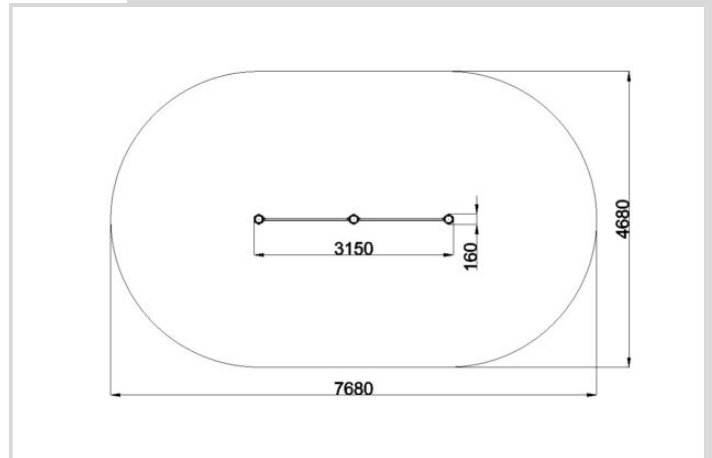

WRK4 KIIPEILYTIKKAAT

TEKNISET TIEDOT

Mallisto: Urban Workout

Standardi: EN16630

Turva-alueen pinta-ala: 15,4 m²

Turva-alueen pituus: 440 cm

Turva-alueen leveys: 350 cm

Pituus: 16 cm

Leveys: 315 cm

Korkeus: 270 cm

Putoamiskorkeus EN 16630: 259 cm

Runkomateriaali: Metall, Ruostumaton teräs

Perustustapa: Betoni

Asennusaika (h / 1 hlö): 4 h

Laitteen käyttäjämäärä: 2 hlö

Lisätietoja tästä tuotteesta löydät LeikkiSet.fi -tuotekatalogista. Katalogista löydät mm. tämän tuotteen muut kuvat, hinnan ja .dwg -tiedoston. www.leikkiset.fi/osasto/leikkikentat/

Pidätämme oikeudet muutoksiin.

WRK36 ESTEAIDAT

TEKNISET TIEDOT

Mallisto: Urban Workout

Standardi: EN16630

Turva-alueen pinta-ala: 20,8 m²

Turva-alueen pituus: 200 cm

Turva-alueen leveys: 912 cm

Pituus: 165 cm

Leveys: 616 cm

Korkeus: 100 cm

Putoamiskorkeus EN 16630: 55 cm

Runkomateriaali: Metalli, Ruostumaton teräs

Perustustapa: Betoni

Asennusaika (h / 1 hlö): 10 h

Laitteen käyttäjämäärä: 5 hlö