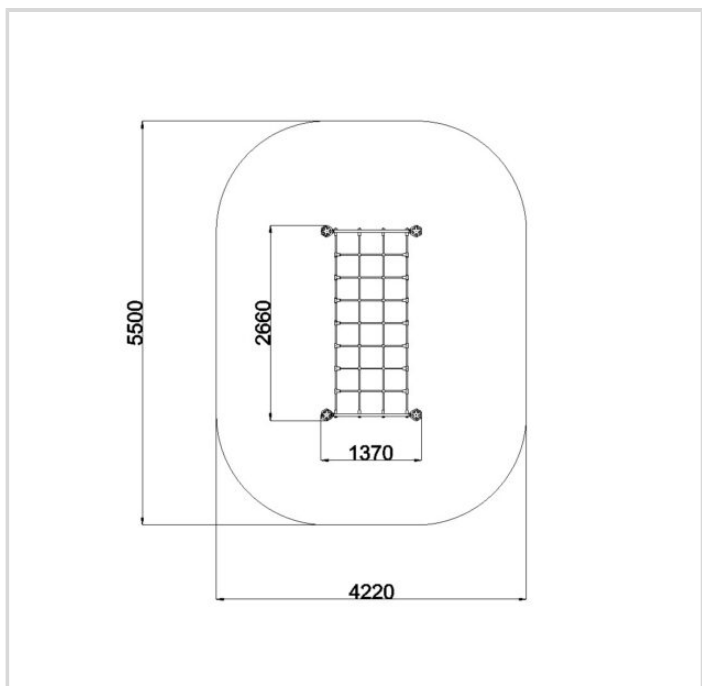

Pituus: 165 cm

Leveys: 616 cm

Korkeus: 100 cm

Putoamiskorkeus EN 16630: 55 cm

Runkomateriaali: Metalli, Ruostumaton teräs

Perustustapa: Betoni

Asennusaika (h / 1 hlö): 10 h

Laitteen käyttäjämäärä: 5 hlö

TEKNISET TIEDOT

Mallisto: Urban Workout

Standardi: EN16630

Turva-alueen pinta-ala: 11 m²

Turva-alueen pituus: 410 cm

Turva-alueen leveys: 266 cm

Pituus: 15 cm

Leveys: 250 cm

Korkeus: 270 cm

Putoamiskorkeus EN 16630: 200 cm

Runkomateriaali: Metall, Ruostumaton teräs

Perustustapa: Betoni

Asennusaika (h / 1 hlö): 3 h

Laitteen käyttäjämäärä: 2 hlö

WRK40 ALITUSVERKKO

Lisätietoja tästä tuotteesta löydät LeikkiSet.fi -tuotekatalogista. Katalogista löydät mm. tämän tuotteen muut kuvat, hinnan ja .dwg -tiedoston. www.leikkiset.fi/osasto/leikkikentat/

Pidätämme oikeudet muutoksiin.

TEKNISET TIEDOT

Mallisto: Urban Workout

Standardi: EN16630

Turva-alueen pinta-ala: 21,28 m²

Pituus: 250 cm

Leveys: 122 cm

Korkeus: 95 cm