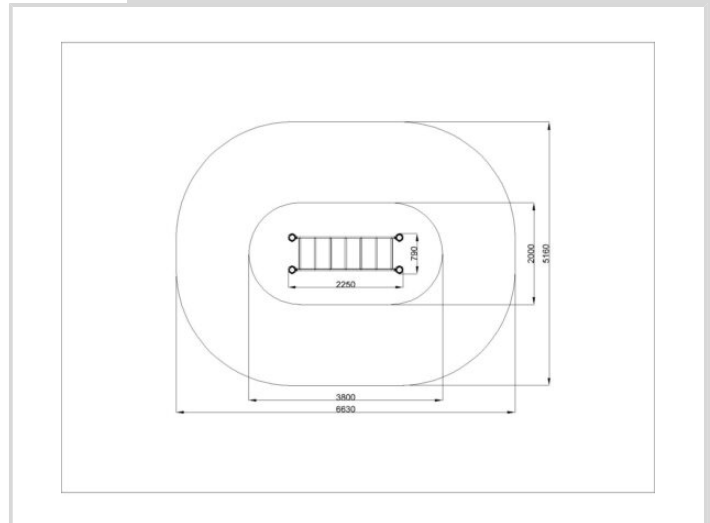

Lisätietoja tästä tuotteesta löydät LeikkiSet.fi -tuotekatalogista. Katalogista löydät mm. tämän tuotteen muut kuvat, hinnan ja .dwg -tiedoston. www.leikkiset.fi/osasto/leikkikentat/

Pidätämme oikeudet muutoksiin.

LEIKKISSET
Leikin ja liikunnan edelläkävijä.

www.leikkiset.fi