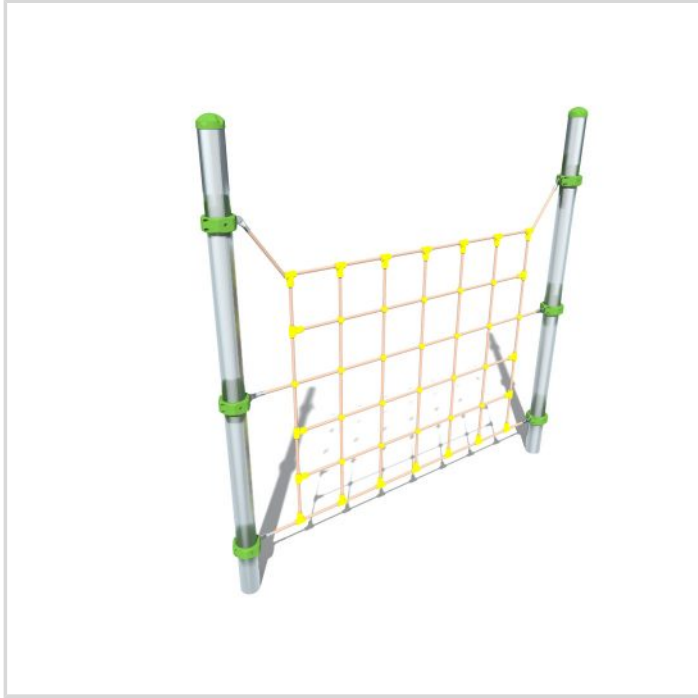

WRK39 YLITYSSEINÄ

Lisätietoja tästä tuotteesta löydät LeikkiSet.fi -tuotekatalogista. Katalogista löydät mm. tämän tuotteen muut kuvat, hinnan ja .dwg -tiedoston. www.leikkiset.fi/osasto/leikkikentat/

Pidätämme oikeudet muutoksiin.

TEKNISET TIEDOT

Mallisto: Urban Workout

Standardi: EN16630

Turva-alueen pinta-ala: 11 m²

Turva-alueen pituus: 410 cm

Turva-alueen leveys: 266 cm

Pituus: 15 cm

Leveys: 250 cm

Korkeus: 270 cm

Putoamiskorkeus EN 16630: 200 cm

Runkomateriaali: Metall, Ruostumaton teräs

Perustustapa: Betoni

Asennusaika (h / 1 hlö): 3 h

Laitteen käyttäjämäärä: 2 hlö