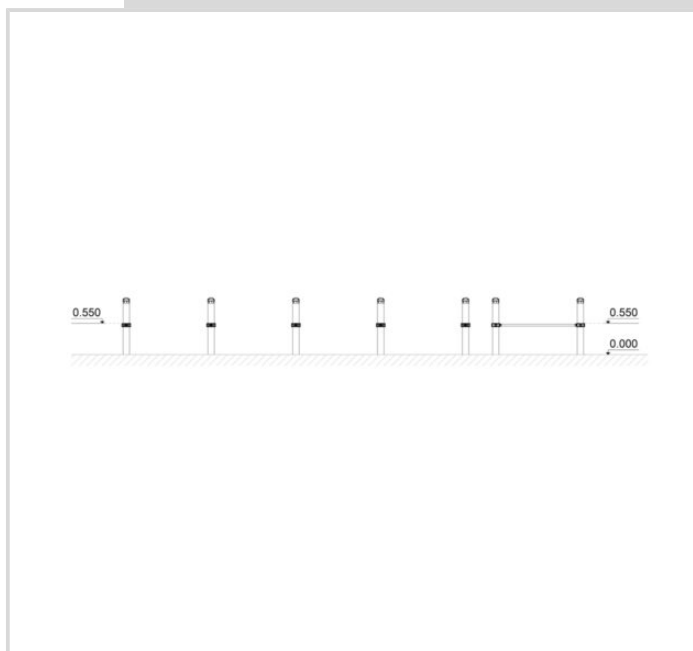

Leveys: 315 cm

Korkeus: 270 cm

Putoamiskorkeus EN 16630: 259 cm

Runkomateriaali: Metall, Ruostumaton teräs

Perustustapa: Betoni

Asennusaika (h / 1 hlö): 4 h

Laitteen käyttäjämäärä: 2 hlö

Lisätietoja tästä tuotteesta löydät LeikkiSet.fi -tuotekatalogista. Katalogista löydät mm. tämän tuotteen muut kuvat, hinnan ja .dwg -tiedoston. www.leikkiset.fi/osasto/leikkikentat/

Pidätämme oikeudet muutoksiin.

WRK36 ESTEAIDAT

TEKNISET TIEDOT

Mallisto: Urban Workout

Standardi: EN16630

Turva-alueen pinta-ala: 20,8 m²

Turva-alueen pituus: 200 cm

Turva-alueen leveys: 912 cm

Pituus: 165 cm

Leveys: 616 cm

Korkeus: 100 cm

Putoamiskorkeus EN 16630: 55 cm

Runkomateriaali: Metalli, Ruostumaton teräs

Perustustapa: Betoni

Asennusaika (h / 1 hlö): 10 h

Laitteen käyttäjämäärä: 5 hlö