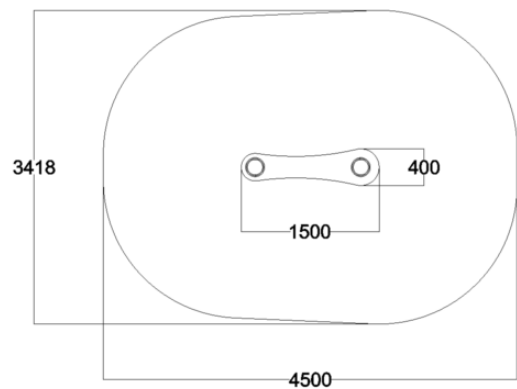

Pituus: 165 cm

Leveys: 616 cm

Korkeus: 100 cm

Putoamiskorkeus EN 16630: 55 cm

Runkomateriaali: Metalli, Ruostumaton teräs

Perustustapa: Betoni

Asennusaika (h / 1 hlö): 10 h

Laitteen käyttäjämäärä: 5 hlö

Turva-alueen pinta-ala: 6,7 m²

Turva-alueen pituus: 200 cm

Turva-alueen leveys: 380 cm

Pituus: 79 cm

Leveys: 225 cm

Korkeus: 270 cm

Putoamiskorkeus EN 16630: 145 cm

Runkomateriaali: Ruostumaton teräs

Pidätämme oikeudet muutoksiin.

LBA TASAPAINOLAUTA

TEKNISET TIEDOT

Mallisto: Basic

Ikäryhmä: Koululaiset/teinit, Lapset

Standardi: EN1176

Turva-alueen pinta-ala: 5 m²

Pituus: 30 cm

Leveys: 150 cm

Korkeus: 46 cm

Max. putoamiskorkeus: 41 cm

Runkomateriaali: Metall

Perustustapa: Betoni

Asennusaika (h / 1 hlö): 1 h

Laitteen käyttäjämäärä: 1 hlö

Lisätietoja tästä tuotteesta löydät LeikkiSet.fi -tuotekatalogista. Katalogista löydät mm. tämän tuotteen muut kuvat, hinnan ja .dwg -tiedoston. www.leikkiset.fi/osasto/leikkikentat/