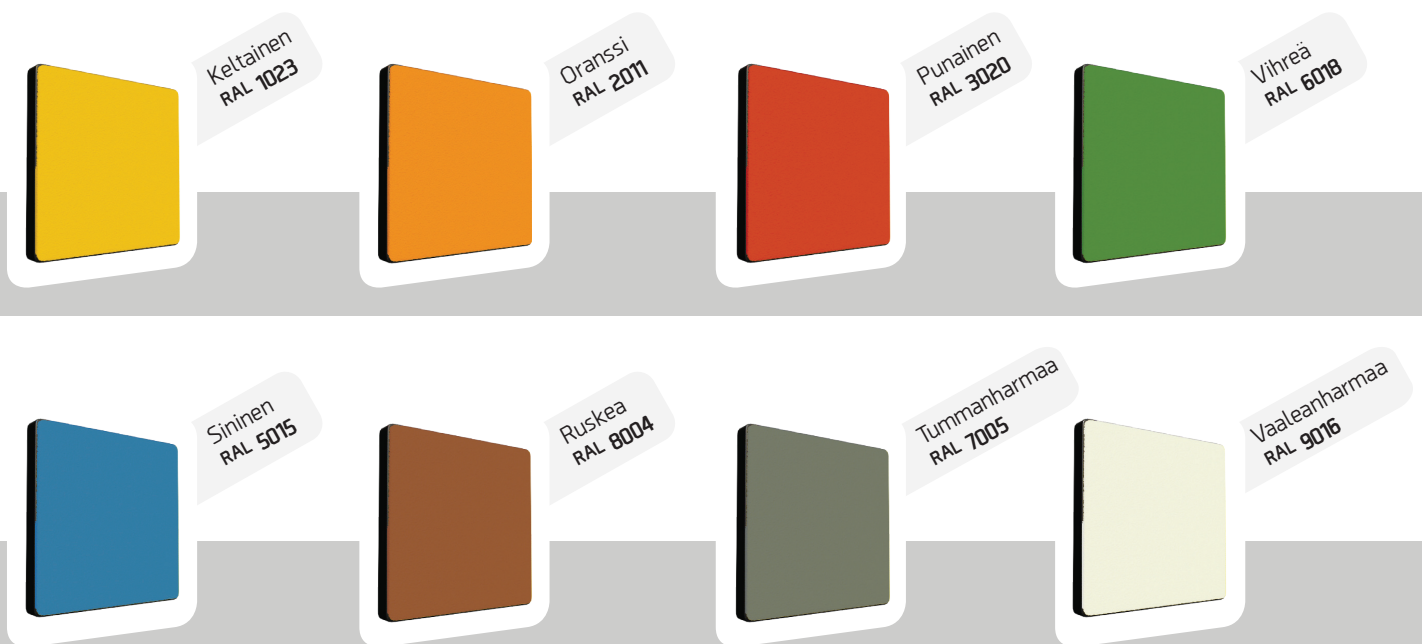

# VAKIOVÄRIT

Elipso-, Frutti-, Galaxi-, Hydrofit-, Kylä-, Mini City-, Nature-, Puumaja, ja Street-mallistoille.

## RAL-maalit

## HDPE-LEVYT 12 mm, 15 mm