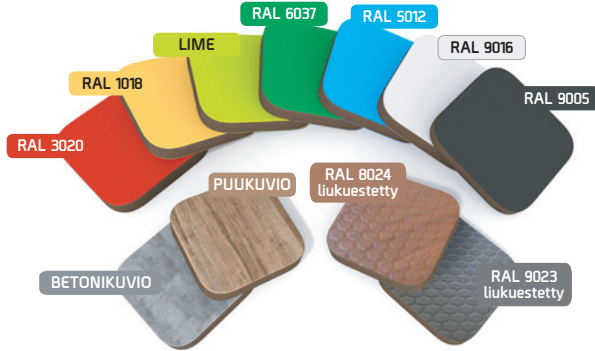

## HDPE-levyt 15mm

Värit ja värien RAL-vastaavuudet

- RUSKEA
- PUNAINEN
- ORANSI
- KELTAINEN
- LIME
- VAALEAN VIHREÄ
- TURKOOSI
- SININEN
- TUMMAN SININEN
- VIOLETTI
- HARMAA
- VALKOINEN

## HPL-levyt 13mm

Värit ja värien RAL-vastaavuudet

- PUNAINEN
- KELTAINEN
- LIME
- VIHREÄ
- SININEN
- VALKOINEN
- MUSTA
- RUSKEA
- HARMAA

Ruostumattomasta teräksestä valmistetut liu'ut. Laidat HDPE-levyä (saatavilla kaikissa HDPE:n väreissä)

Polyeteenistä valmistetut putkiliu'ut (saatavilla limen värisenä)

RAL-maalit

Polyeteenistä, rotaatiovalutekniikalla valmistetut katot (saatavilla väreissä sininen ja lime)

Polyeteenistä, rotaatiovalutekniikalla valmistetut kiipeilyrenkaat (saatavilla väreissä sininen, lime ja harmaa).

Lasikuidusta valmistetut liu'ut (saatavilla väreissä sininen, harmaa ja lime). Laidat HDPE-levyä (saatavilla kaikissa HDPE:n väreissä)

Ruostumattomasta teräksestä valmistetut putkiliu'ut