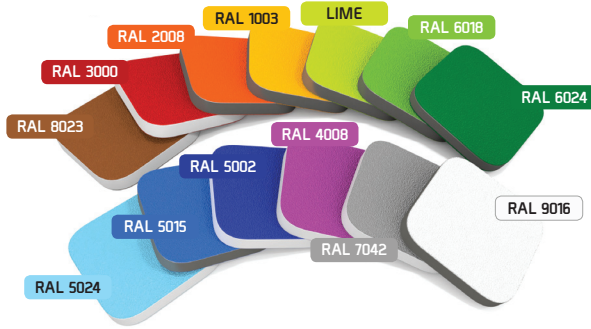

# VAKIOVÄRIT 2020

Eco-, Future-, Mini-, Dino-, Acrobat-, Aquarius-, Shape- ja Street Workout-mallistoille.

## HDPE-levyt 15mm

Värit ja värien RAL-vastaavuudet

- RUSKEA
- PUNAINEN
- ORANSI
- KELTAINEN
- LIME
- VAALEAN VIHREÄ
- TURKOOSI
- SININEN
- TUMMAN SININEN
- VIOLETTI
- HARMAA
- VALKOINEN

## HPL-levyt 13mm

Värit ja värien RAL-vastaavuudet

- PUNAINEN
- KELTAINEN
- LIME
- VIHREÄ
- SININEN
- VALKOINEN
- MUSTA
- RUSKEA
- HARMAA

Ruostumattomasta teräksestä valmistetut liu'ut. Laidat HDPE-levyä (saatavilla kaikissa HDPE:n väreissä)

Lasikuidusta valmistetut liu'ut (saatavilla väreissä sininen, harmaa ja lime). Laidat HDPE-levyä (saatavilla kaikissa HDPE:n väreissä)

Ruostumattomasta teräksestä valmistetut putkiliu'ut