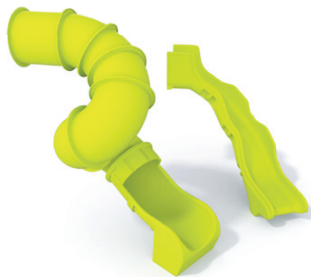

# VAKIOVÄRIT 2020

Eco-, Future-, Mini-, Dino-, Acrobat-, Aquarius-, Shape- ja Street Workout-mallistoille.

## HDPE-levyt 15mm

Värit ja värien RAL-vastaavuudet

- RUSKEA
- PUNAINEN
- ORANSI
- KELTAINEN
- LIME
- VAALEAN VIHREÄ
- TURKOOSI
- SININEN
- TUMMAN SININEN
- VIOLETTI
- HARMAA
- VALKOINEN

## HPL-levyt 13mm

Värit ja värien RAL-vastaavuudet

- PUNAINEN
- KELTAINEN
- LIME
- VIHREÄ
- SININEN
- VALKOINEN
- MUSTA
- RUSKEA
- HARMAA

Ruostumattomasta teräksestä valmistetut liu'ut. Laidat HDPE-levyä (saatavilla kaikissa HDPE:n väreissä)