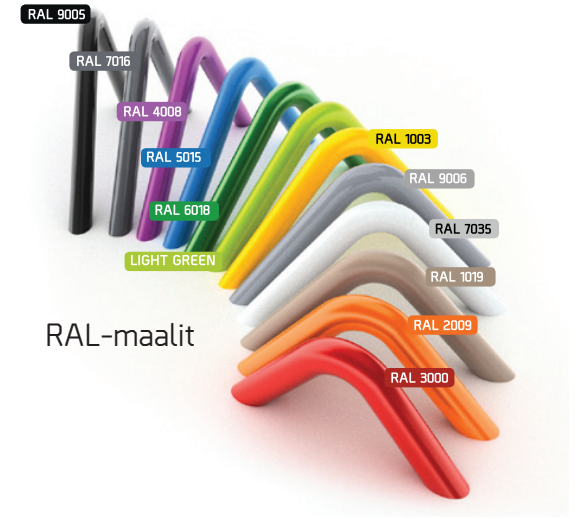

## HDPE-levyt 15mm

Värit ja värien RAL-vastaavuudet

- RUSKEA
- PUNAINEN
- ORANSI
- KELTAINEN
- LIME
- VAALEAN VIHREÄ
- TURKOOSI
- SININEN
- TUMMAN SININEN
- VIOLETTI
- HARMAA
- VALKOINEN

## HPL-levyt 13mm

Värit ja värien RAL-vastaavuudet

- PUNAINEN
- KELTAINEN
- LIME
- VIHREÄ
- SININEN
- VALKOINEN
- MUSTA
- RUSKEA
- HARMAA

Ruostumattomasta teräksestä valmistetut liu'ut. Laidat HDPE-levyä (saatavilla kaikissa HDPE:n väreissä)

Polyeteenistä valmistetut putkiliu'ut (saatavilla limen värisenä)

RAL-maalit

Polyeteenistä, rotaatiovalutekniikalla valmistetut katot (saatavilla väreissä sininen ja lime)

Polyeteenistä, rotaatiovalutekniikalla valmistetut kiipeilyrenkaat (saatavilla väreissä sininen, lime ja harmaa).

Lasikuidusta valmistetut liu'ut (saatavilla väreissä sininen, harmaa ja lime). Laidat HDPE-levyä (saatavilla kaikissa HDPE:n väreissä)

Ruostumattomasta teräksestä valmistetut putkiliu'ut