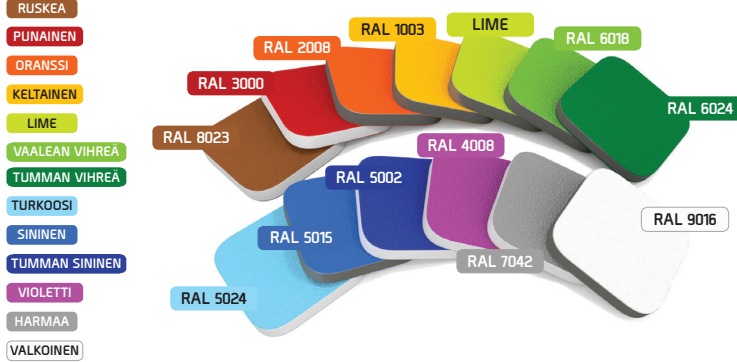

VAKIOVÄRIT 2020

Eco-, Future-, Mini-, Dino-, Acrobat-, Aquarius-, Shape- ja Street Workout-mallistoille.

HDPE-levyt 15mm

Värit ja värien RAL-vastaavuudet

HPL-levyt 13mm

Värit ja värien RAL-vastaavuudet

Ruostumattomasta teräksestä valmistetut liu'ut. Laidat HDPE-levyä (saatavilla kaikissa HDPE:n väreissä)

Polyeteenistä valmistetut putkiliu'ut (saatavilla limen värisenä)

RAL-maalit

Polyeteenistä, rotaatiovalutekniikalla valmistetut katot (saatavilla väreissä sininen ja lime)

Polyeteenistä, rotaatiovalutekniikalla valmistetut kiipeilyrenkaat (saatavilla väreissä sininen, lime ja harmaa).

Lasikuidusta valmistetut liu'ut (saatavilla väreissä sininen, harmaa ja lime). Laidat HDPE-levyä (saatavilla kaikissa HDPE:n väreissä)

Ruostumattomasta teräksestä valmistetut putkiliu'ut