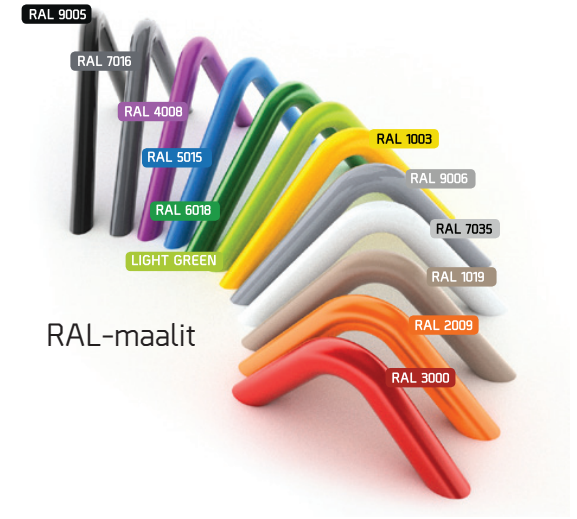

VAKIOVÄRIT 2020

Eco-, Future-, Mini-, Dino-, Acrobat-, Aquarius-, Shape- ja Street Workout-mallistoille.

HDPE-levyt 15mm

Värit ja värien RAL-vastaavuudet

HPL-levyt 13mm

Värit ja värien RAL-vastaavuudet

Ruostumattomasta teräksestä valmistetut liu'ut. Laidat HDPE-levyä (saatavilla kaikissa HDPE:n väreissä)

Polyeteenistä valmistetut putkiliu'ut (saatavilla limen värisenä)

RAL-maalit

Polyeteenistä, rotaatiovalutekniikalla valmistetut katot (saatavilla väreissä sininen ja lime)

Polyeteenistä, rotaatiovalutekniikalla valmistetut kiipeilyrenkaat (saatavilla väreissä sininen, lime ja harmaa).

Lasikuidusta valmistetut liu'ut (saatavilla väreissä sininen, harmaa ja lime). Laidat HDPE-levyä (saatavilla kaikissa HDPE:n väreissä)

Ruostumattomasta teräksestä valmistetut putkiliu'ut