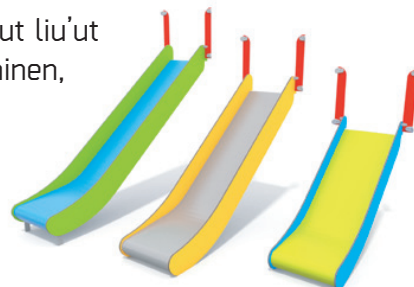

VAKIOVÄRIT 2020

Eco-, Future-, Mini-, Dino-, Acrobat-, Aquarius- ja Street Workout-mallistoille.

HDPE-levyt 15mm

HPL-levyt 13mm

RAL-maalit

Polyeteenistä, rotaatiovalutekniikalla valmistetut katot (saatavilla väreissä sininen ja lime)

Polyeteenistä, rotaatiovalutekniikalla valmistetut kiipeilyrenkaat (saatavilla väreissä sininen, lime ja harmaa).

Lasikuidusta valmistetut liu'ut (saatavilla väreissä sininen, harmaa ja lime).

Laidat HDPE-levyä (saatavilla kaikissa HDPE:n väreissä)

Ruostumattomasta teräksestä valmistetut liu'ut. Laidat HDPE-levyä (saatavilla kaikissa HDPE:n väreissä)

Polyeteenistä valmistetut putkiliu'ut (saatavilla limen värisenä)

Ruostumattomasta teräksestä valmistetut putkiliu'ut