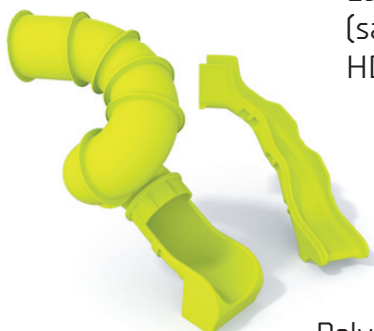

Polyeteenistä, rotaatiovalutekniikalla valmistetut kiipeilyrenkaat (saatavilla väreissä sininen, lime ja harmaa).

Lasikuidusta valmistetut liu'ut (saatavilla väreissä sininen, harmaa ja lime).

Laidat HDPE-levyä (saatavilla kaikissa HDPE:n väreissä)

Ruostumattomasta teräksestä valmistetut liu'ut. Laidat HDPE-levyä (saatavilla kaikissa HDPE:n väreissä)

Polyeteenistä valmistetut putkiliu'ut (saatavilla limen värisenä)

Ruostumattomasta teräksestä valmistetut putkiliu'ut