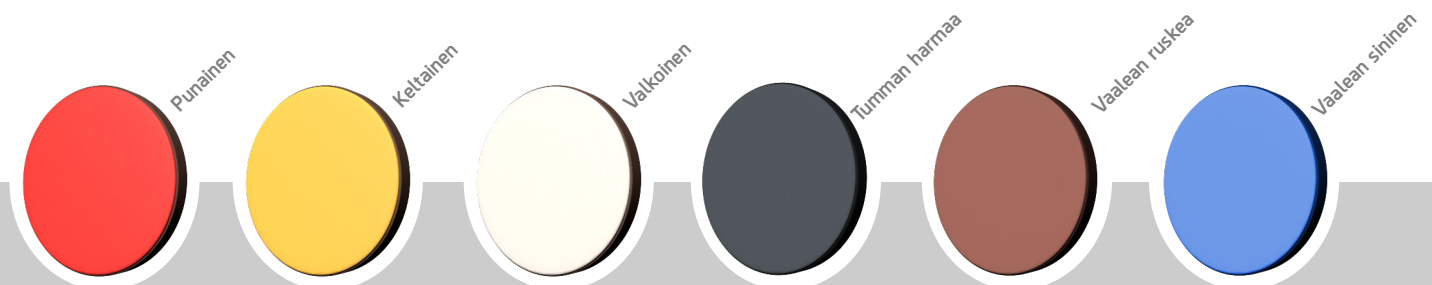

VAKIOVÄRIT

Basic -mallistolle

Runkomateriaali: Kyllästetty ja maalattu liimapuu (mänty)

Metalliosat: Kuumasinkittyjä (ei näkyville jäävät) ja RST (näkyviin jäävät)

Seinät: HDPE

Lattiatasot: Filmivaneri

Katot: HPL

Muut puuosat (esim. kaiteet yms.): Kyllästetty puu, maalattu vihreä, keltainen, punainen, harmaa

KÖYSIOSAT 16MM

HPL -LEVYT 6MM

HPL -LEVYT 12,5MM

VAKIOVÄRIT

Basic -mallistolle

Runkomateriaali: Kyllästetty ja maalattu liimapuu (mänty)