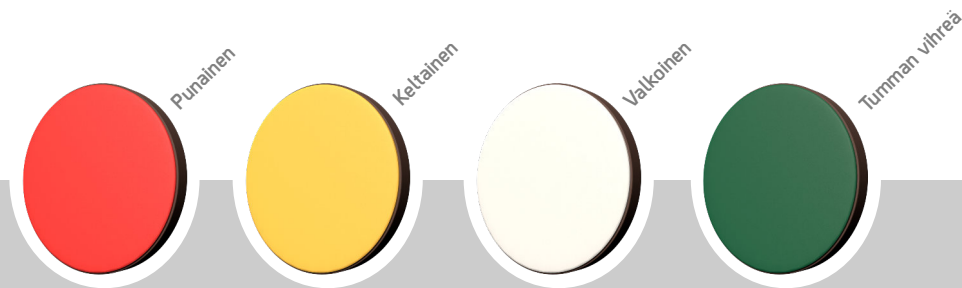

VAKIOVÄRIT

Basic -mallistolle

Runkomateriaali: Kyllästetty ja maalattu liimapuu (mänty)

Metalliosat: Kuumasinkittyjä (ei näkyville jäävät) ja RST (näkyviin jäävät)

Seinät: HDPE

Lattiatasot: Filmivaneri

Katot: HPL

Muut puuosat (esim. kaiteet yms.): Kyllästetty puu, maalattu vihreä, keltainen, punainen, harmaa

KÖYSIOSAT 16MM

HPL -LEVYT 6MM

HPL -LEVYT 12,5MM

VAKIOVÄRIT

Basic -mallistolle

Runkomateriaali: Kyllästetty ja maalattu liimapuu (mänty)

Metalliosat: Kuumasinkittyjä (ei näkyville jäävät) ja RST (näkyviin jäävät)

Seinät: HDPE

Lattiatasot: Filmivaneri

Katot: HPL

Muut puuosat (esim. kaiteet yms.): Kyllästetty puu, maalattu vihreä, keltainen, punainen, harmaa