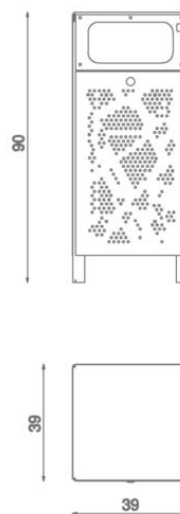

6109 ROSKA-ASTIA

IKÄRYHMÄT:

TEKNISET TIEDOT

Mitat: 39x 39 cm

Korkeus: 90 cm

Tilavuus: 45 L

Perustustapa: Pinta- tai
syväperusteinen

Runko: Sinkkipohjustettu maalattu
teräs

Lisätietoja tästä tuotteesta löydät LeikkiSet.fi -tuotekatalogista. Katalogista löydät mm. tämän tuotteen muut kuvat, hinnan ja .dwg -tiedoston. www.leikkiset.fi/osasto/leikkikentat/

Pidätämme oikeudet muutoksiin.