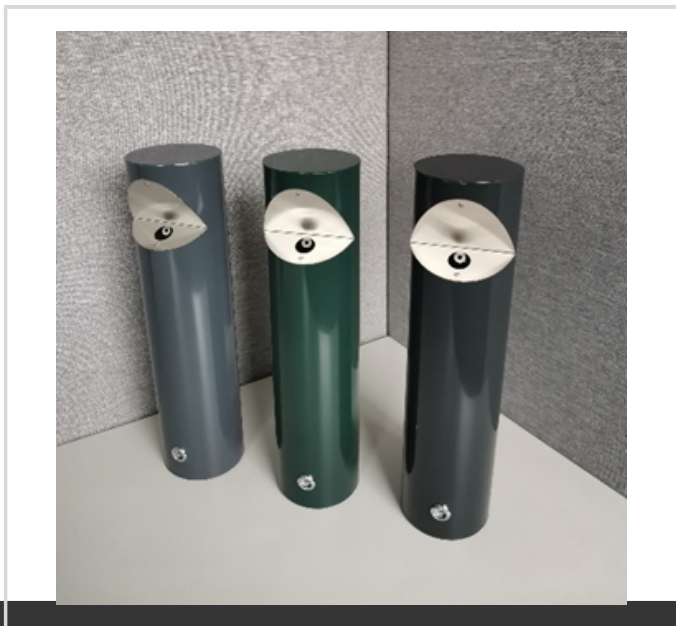

Lisätietoja tästä tuotteesta löydät Leikkiset.fi-tuotekatalogista. Katalogista löydät mm. tämän tuotteen muut kuvat, hinnat ja .dwg-tiedoston. www.leikkiset.fi/osasto/leikkiketat/

Leikin ja liikunnan edelläkävijä.

www.leikkiset.fi