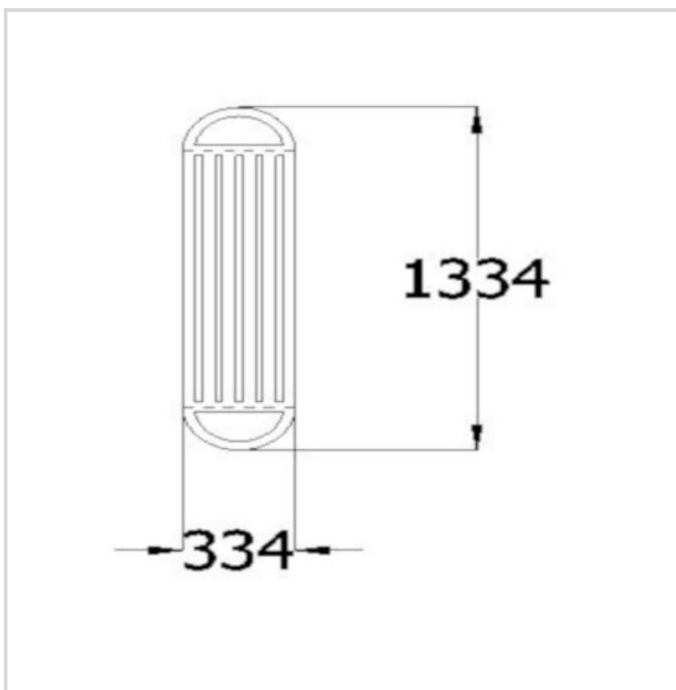

# 6022 TERÄSPENKKI

Lisätietoja tästä tuotteesta löydät LeikkiSet.fi -tuotekatalogista. Katalogista löydät mm. tämän tuotteen muut kuvat, hinnan ja .dwg -tiedoston. [www.leikkiset.fi/osasto/leikkikentat/](http://www.leikkiset.fi/osasto/leikkikentat/)

## TEKNISET TIEDOT

**Mitat:** 380 x 1330 mm

**Korkeus:** 450 mm

**Putoamiskorkeus:** 450 mm

**Perustustapa:** Betoni

**Runko:** Metallia, maalattu