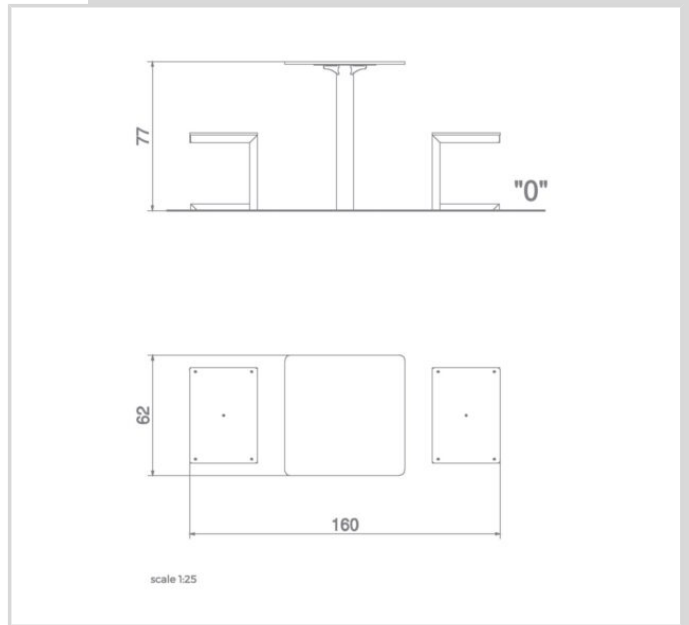

### TEKNISET TIEDOT

**Mitat:** 62 x 160 cm

**Korkeus:** 83 cm

**Perustustapa:** Betoni. Saatavilla myös vapaasti seisovana / pinta-asenteisena

**Runko:** Sinkkipohjustettu, pulverimaalattu teräs

**Istuinosa:** harmaa sekä puunsävy HPL-levy