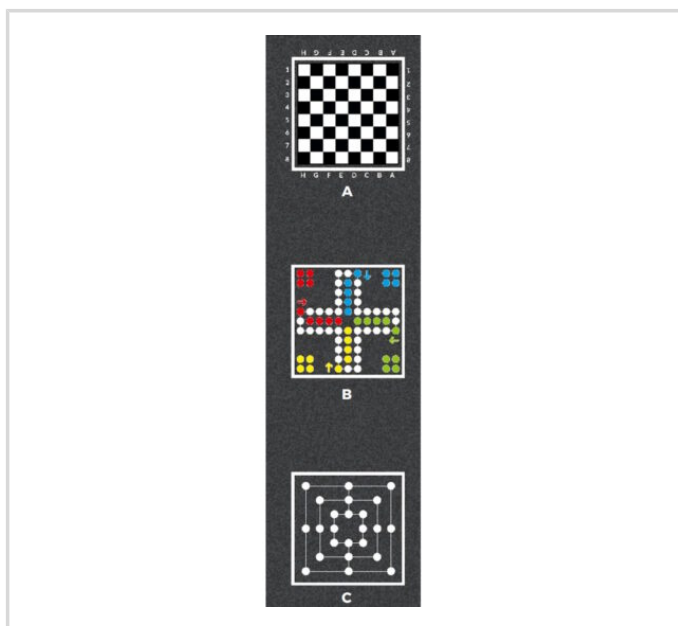

6108 SHAKKIPOYTÄRYHMÄ

IKÄRYHMÄT:

TEKNISET TIEDOT

Mitat: 62 x 224 cm

Korkeus: 77 cm

Perustustapa: Betoni. Saatavilla myös vapaasti seisovana / pinta-asenteisena

Runko: Sinkkipohjustettu, pulverimaalattu teräs

Pöytälevy: HPL 13 mm

Lisätietoja tästä tuotteesta löydät LeikkiSet.fi -tuotekatalogista. Katalogista löydät mm. tämän tuotteen muut kuvat, hinnan ja .dwg -tiedoston. www.leikkiset.fi/osasto/leikkikentat/