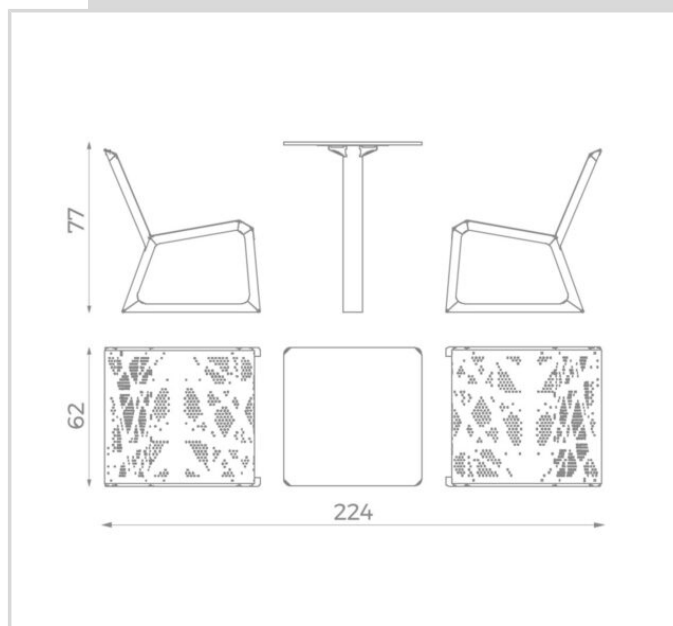

6108 SHAKKIPOYTÄRYHMÄ

IKÄRYHMÄT:

TEKNISET TIEDOT

Mitat: 62 x 224 cm

Korkeus: 77 cm

Perustustapa: Betoni. Saatavilla myös vapaasti seisovana / pinta-asenteisena

Runko: Sinkkipohjustettu, pulverimaalattu teräs

Pöytälevy: HPL 13 mm

Lisätietoja tästä tuotteesta löydät LeikkiSet.fi -tuotekatalogista. Katalogista löydät mm. tämän tuotteen muut kuvat, hinnan ja .dwg -tiedoston. www.leikkiset.fi/osasto/leikkikentat/