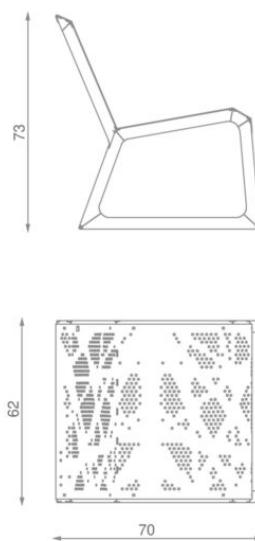

6101 SELKÄNOJALLINEN TUOLI

IKÄRYHMÄT:

TEKNISET TIEDOT

Mitat: 62 x 70 cm

Korkeus: 73 cm

Perustustapa: Betoni. Saatavilla myös vapaasti seisovana / pinta-asenteisena

Runko: Sinkkipohjustettu, pulverimaalattu teräs