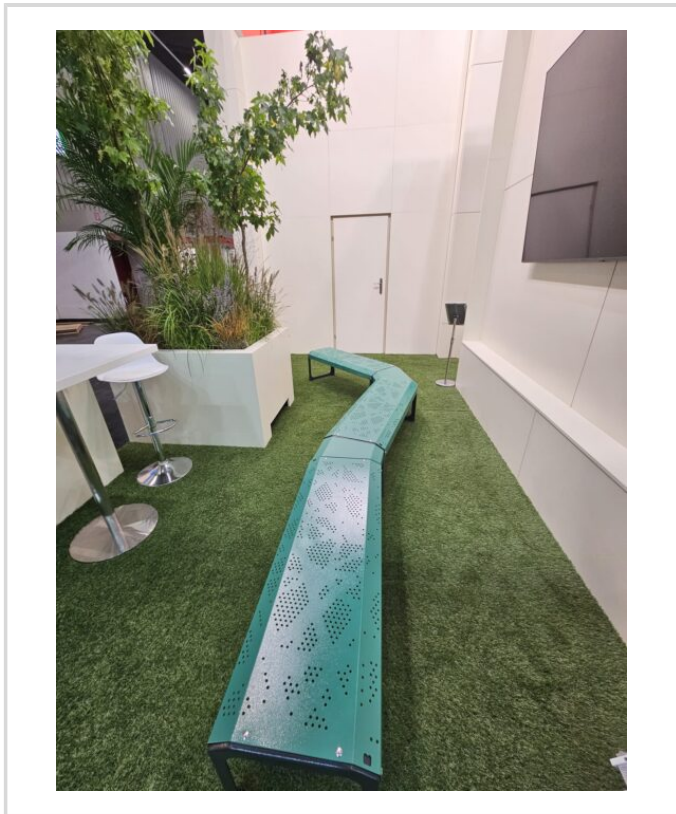

6114 SELKÄNOJALLINEN PENKKI JATKETTAVA

IKÄRYHMÄT:

TEKNISET TIEDOT

Mitat: 120 x 50 cm

Korkeus: 80 cm

Perustustapa: Betoni. Saatavilla myös vapaasti seisovana / pinta-asenteisena

Runko: Sinkkipohjustettu, pulverimaalattu teräs

Tätä penkkiä voit jatkaa valitsemalla lisähintaan väliosan kolmesta eri kulmavaihtoehdosta. Vaihtoehdot löytyvät kuvasta.

61-15°

61-30°

60-60°

Lisätietoja tästä tuotteesta löydät LeikkiSet.fi -tuotekatalogista. Katalogista löydät mm. tämän tuotteen muut kuvat, hinnan ja .dwg -tiedoston. www.leikkiset.fi/osasto/leikkikentat/