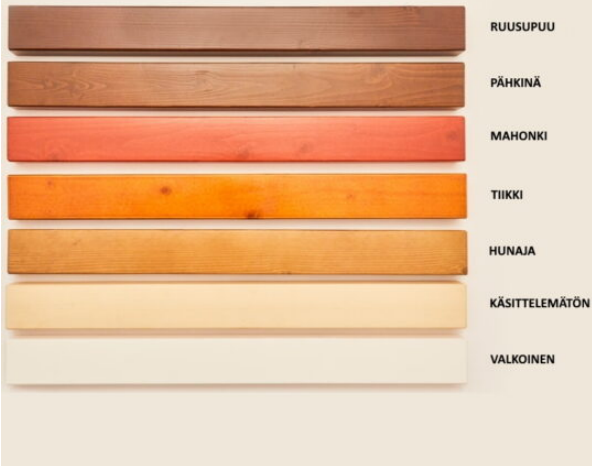

01-02-0018 KAARIPENKKI

PUUSIEN VÄRIVAIHTOEHDOT:

TEKNISET TIEDOT

Pituus: 200 cm

Leveys: 200 cm

Korkeus: 45 cm

Runkomateriaali: Metalli

Perustustapa: Pinta-asenteinen,
Syväperusteinen