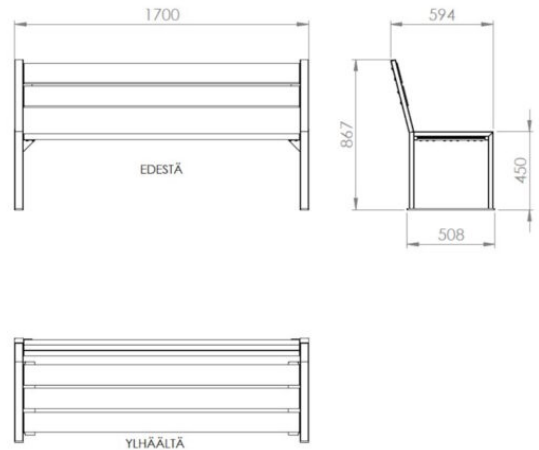

PSE-01P PUUPENKKI SELKÄNOJALLA

IKÄRYHMÄT:

TEKNISET TIEDOT

Mitat: 594 x 1700 mm

Korkeus: 867 mm

Perustustapa: Vapaasti seisova, pinta- tai syväasenteinen. Kalusteiden maajalat 2kpl MJ001, eivät sisälly hintaan.

Runko: Metalli, maalattu. Vakioväri musta.

Istuin: Puu, mänty

Lisätietoja tästä tuotteesta löydät LeikkiSet.fi -tuotekatalogista. Katalogista löydät mm. tämän tuotteen muut kuvat, hinnan ja .dwg -tiedoston. www.leikkiset.fi/osasto/leikkikentat/