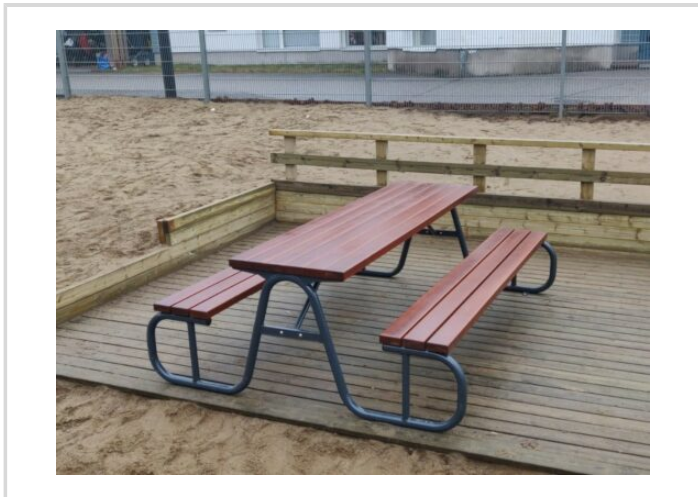

## TEKNISET TIEDOT

**Pituus:** 177 cm

**Leveys:** 211 cm

**Korkeus:** 79 cm

**Runkomateriaali:** Metall

**Levyosat:** Kyllästekäsitelty puu

**Perustustapa:** Vapaasti seisova

**Asennusaika (h / 1 hlö):** 2 h