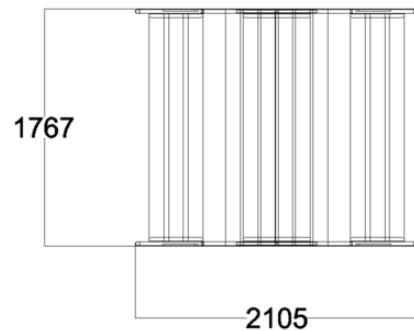

## TEKNISET TIEDOT

**Pituus:** 177 cm

**Leveys:** 211 cm

**Korkeus:** 79 cm

**Runkomateriaali:** Metall

**Levyosat:** Kyllästekäsitelty puu

**Perustustapa:** Vapaasti seisova

**Asennusaika (h / 1 hlö):** 2 h