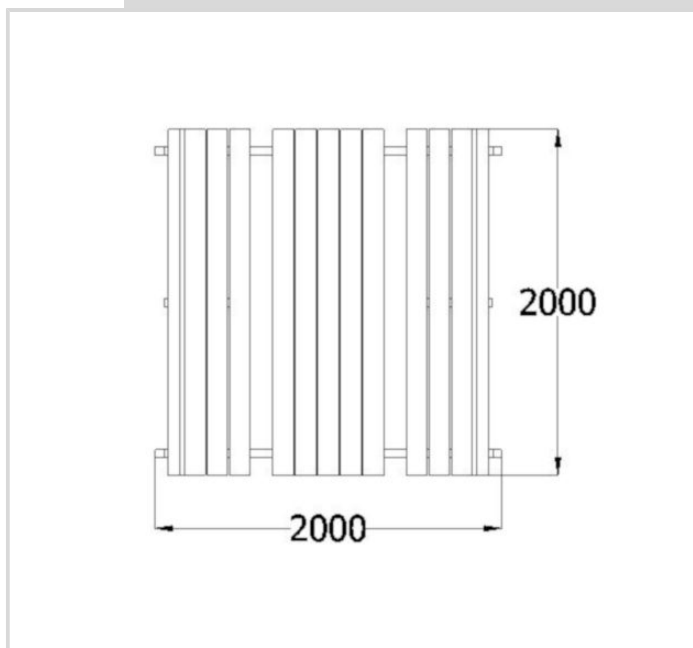

YPEP-02 PÖYTÄ PENKEILLÄ

TEKNISET TIEDOT

Pituus: cm

Leveys: cm

Korkeus: 80 cm

Runkomateriaali: Puu

Perustustapa: Vapaasti seisova

Asennusaika (h / 1 hlö): 2 h