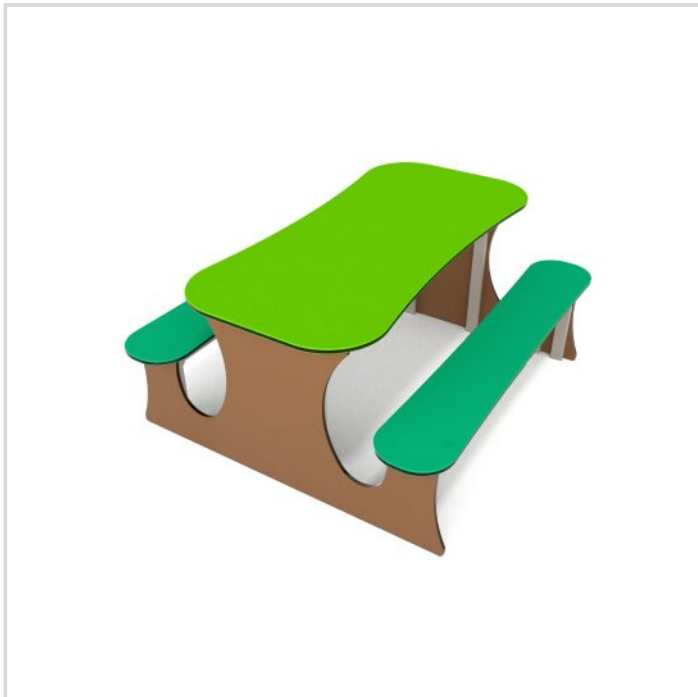

2016 LASTEN PÖYTÄ JA PENKIT

TEKNISET TIEDOT

Mallisto: Mini

Ikäryhmä: Koululaiset/teinit, Lapset, Taaperot/vauvat

Standardi: EN1176

Pituus: 115 cm

Leveys: 100 cm

Korkeus: 55 cm

Max. putoamiskorkeus: 55 cm

Runkomateriaali: Metalli

Levyosat: HDPE

Perustustapa: Perustusankkuri

Asennusaika (h / 1 hlö): 2 h

Laitteen käyttäjämäärä: 6 hlö

Tuote täyttää green deal -sopimuksen vaatimuksen.