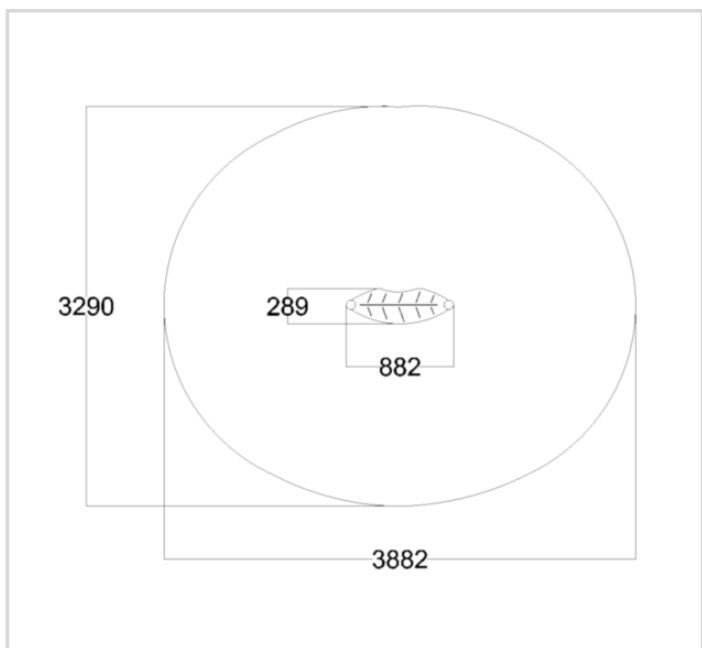

RPS-LW LEHTI-PENKKI/ HIEKKALEIKKIPOYTTÄ

TEKNISET TIEDOT

Mallisto: Elipso

Ikäryhmä: Lapset, Taaperot/vauvat

Standardi: EN1176

Pituus: 29 cm

Leveys: 88 cm

Korkeus: 28.6 cm

Turva-alueen pinta-ala: 10.2 m²

Max. putoamiskorkeus: 28.6 cm

Runkomateriaali: Metall

Levyosat: HDPE

Perustustapa: Betoni

Asennusaika (h / 1 hlö): 1 h

Laitteen käyttäjämäärä: 2 hlö

Tuote täyttää green deal -sopimuksen vaatimuksen.