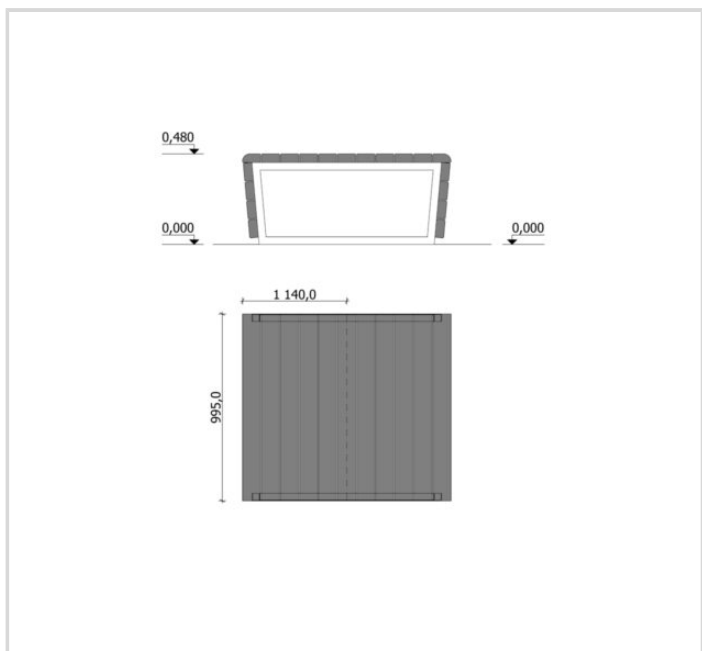

Lisätietoja tästä tuotteesta löydät LeikkiSet.fi -tuotekatalogista. Katalogista löydät mm. tämän tuotteen muut kuvat, hinnan ja .dwg -tiedoston. www.leikkiset.fi/osasto/leikkikentat/

Pidätämme oikeudet muutoksiin.