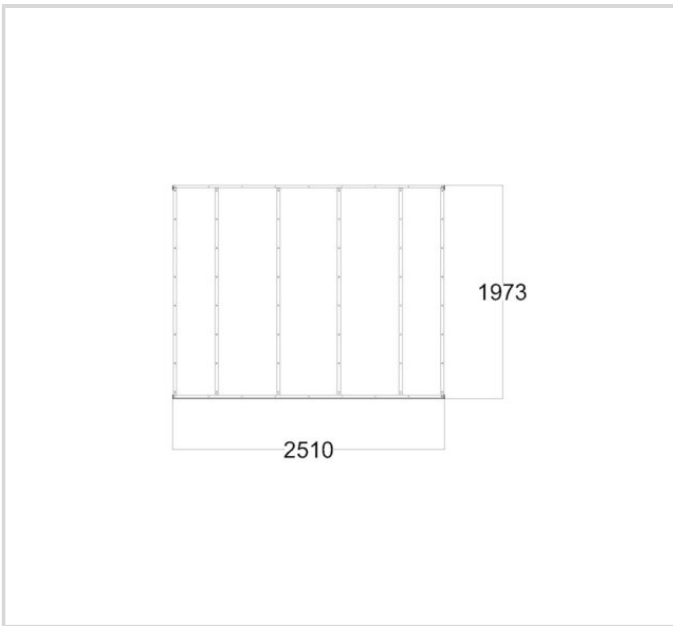

Lisätietoja tästä tuotteesta löydät LeikkiSet.fi -tuotekatalogista. Katalogista löydät mm. tämän tuotteen muut kuvat, hinnan ja .dwg -tiedoston. www.leikkiset.fi/osasto/leikkikentat/

Pidätämme oikeudet muutoksiin.