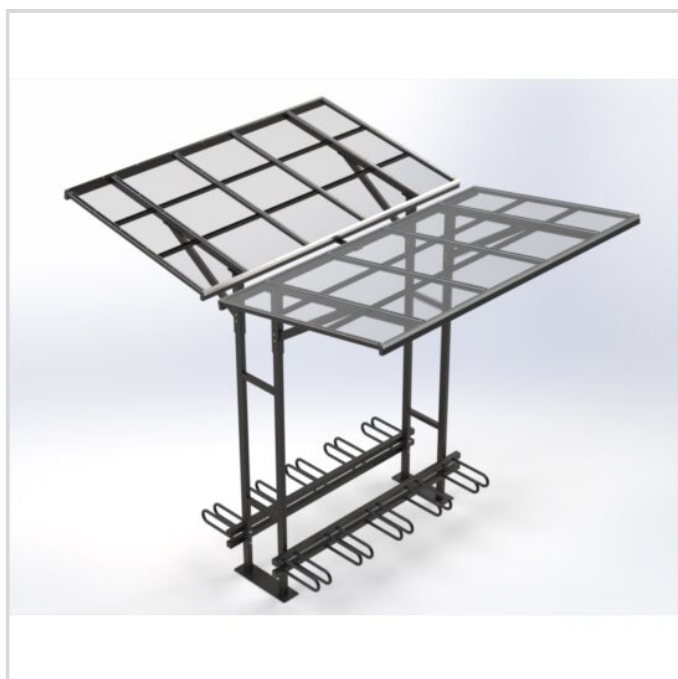

JRH0206 POLKUPYÖRÄKATOS KAKSIPUOLEINEN PINTA-ASENTEINEN

IKÄRYHMÄT:

TEKNISET TIEDOT

Korkeus: 2800 mm

Leveys: 2510 mm

Syvyys: 3074 mm

Runko: kuumasinkitty teräs, saatavilla myös maalattuna

Kate: Polykarbonaatti

Perustus: Pinta-asenteinen

Polkupyöräteline: Pyörätelineellä tai runkolukittavalla pyörätelineellä.

JRH0206 - kuumasinkitty, pyörätelineellä

JRH0206RAL - kuumasinkitty + RAL, pyörätelineellä

JRH0206R - kuumasinkitty,

runkolukittavalla pyörätelineellä

JRH0206RALR - kuumasinkitty + RAL,

runkolukittavalla pyörätelineellä

Lisätietoja tästä tuotteesta löydät LeikkiSet.fi -tuotekatalogista. Katalogista löydät mm. tämän tuotteen muut kuvat, hinnan ja .dwg -tiedoston. www.leikkiset.fi/osasto/leikkikentat/