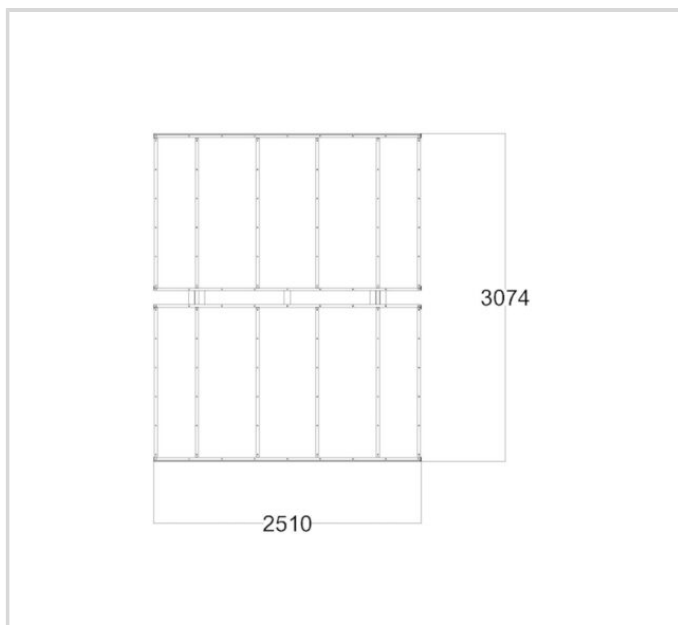

Lisätietoja tästä tuotteesta löydät LeikkiSet.fi -tuotekatalogista. Katalogista löydät mm. tämän tuotteen muut kuvat, hinnan ja .dwg -tiedoston. www.leikkiset.fi/osasto/leikkikentat/

Pidätämme oikeudet muutoksiin.