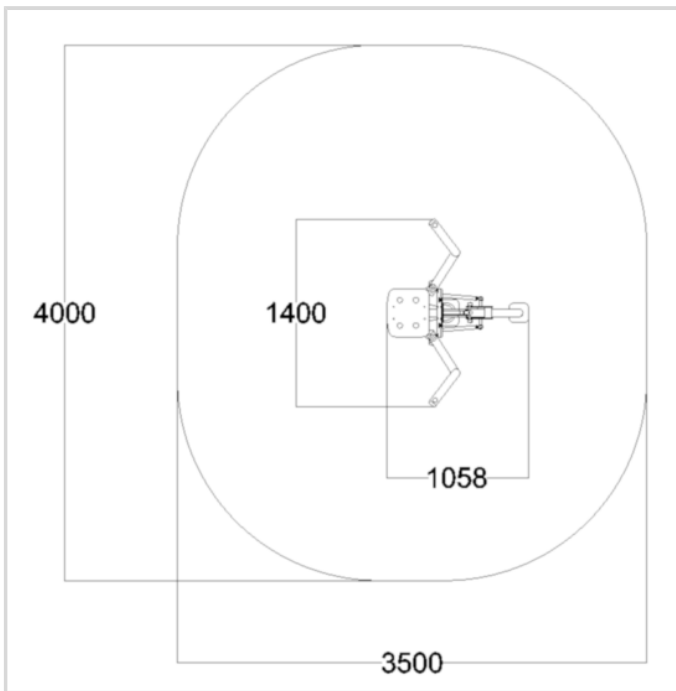

FIH-MK PECK DECK

Lisätietoja tästä tuotteesta löydät LeikkiSet.fi -tuotekatalogista. Katalogista löydät mm. tämän tuotteen muut kuvat, hinnan ja .dwg -tiedoston. www.leikkiset.fi/osasto/leikkikentat/

IKÄRYHMÄT:

TEKNISET TIEDOT

Mitat: 1400 x 1060 mm

Korkeus: 1170 mm

Turva-alue: 12 m²

Perustustapa: Betoni tai pintaperustus

Runko: Metalli, maalattu

Levyosat: HDPE

Laitteen vastuksena toimii hydraulinen, portaattomasti säädettävä öljyjousi, jonka vastus on 335-1450 N (newtonia).