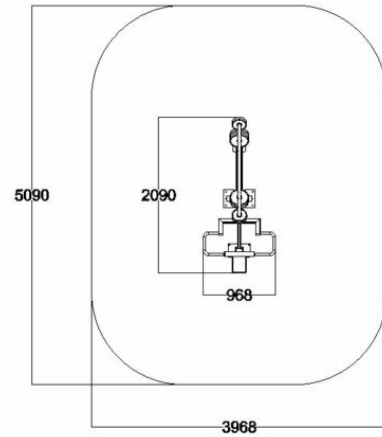

IKÄRYHMÄT:

TEKNISET TIEDOT

Mallisto: FIT

Pituus: 256 cm

Leveys: 96 cm

Korkeus: 164 cm

Käyttäjän korkeus: + 140cm

Käyttäjän ikä: + 13v

Turva-alue: 18,8 m²

Materiaali: Ruostumaton teräs

Painon säätö: 5kg-80kg (x 5kg)

Päälihasryhmät: yläselkä

Avustavat lihasryhmät: hauikset / takaolkapäät / kyynärvarret

Päälihasryhmät: yläselkä

Avustavat lihasryhmät: hauikset / takaolkapäät / kyynärvarret