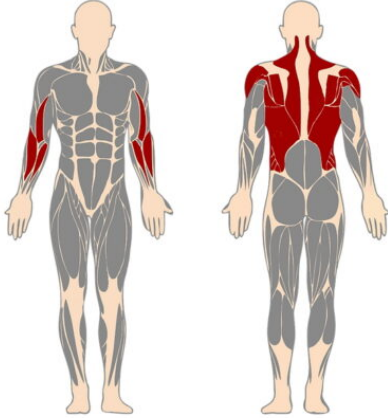

IKÄRYHMÄT:

TEKNISET TIEDOT

Mallisto: FIT

Pituus: 256 cm

Leveys: 96 cm

Korkeus: 164 cm

Käyttäjän korkeus: + 140cm

Käyttäjän ikä: + 13v

Turva-alue: 18,8 m²

Materiaali: Ruostumaton teräs

Painon säätö: 5kg-80kg (x 5kg)

Päälihasryhmät: yläselkä

Avustavat lihasryhmät: hauikset / takaolkapäät / kyynärvarret

Päälihasryhmät: yläselkä

Avustavat lihasryhmät: hauikset / takaolkapäät / kyynärvarret