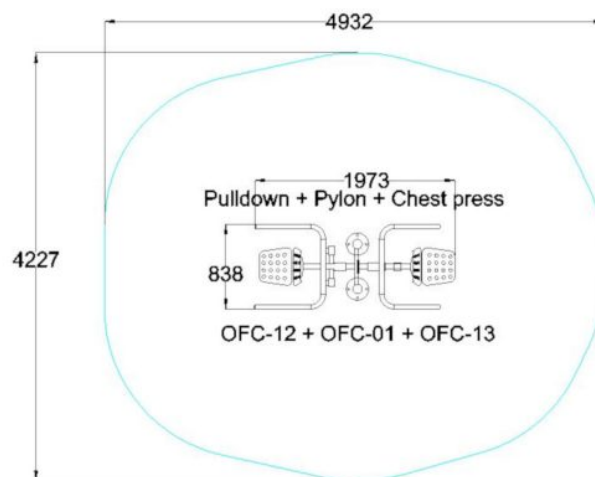

IKÄRYHMÄT:

TEKNISET TIEDOT

Putoamiskorkeus: 400 mm

Turva-alue: 17,4 m²

Perustustapa: Betoni

Runko: Metalli, maalattu

Astinlaudat, istuimet ja selkänöjat:

Alumiini

Liikkuvat osat: Kuulalaakerit