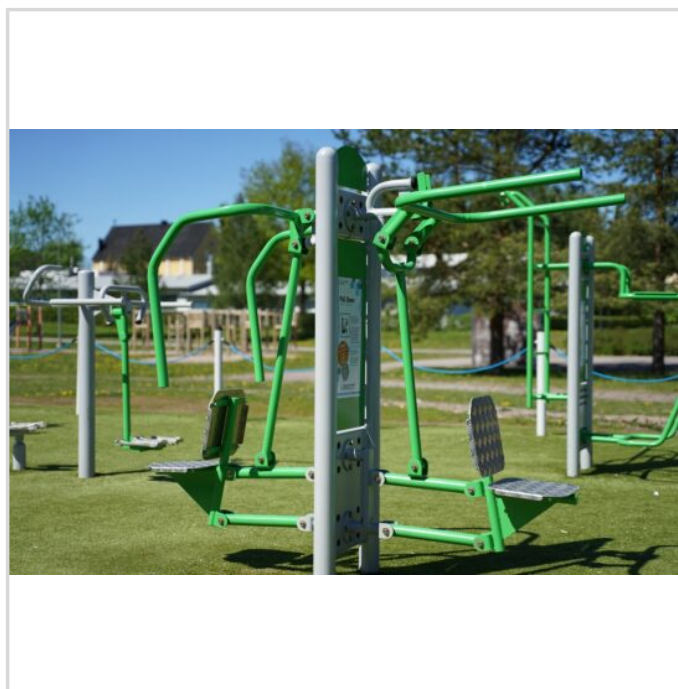

OFC-12 OFC-01 OFC-13 PULL DOWN + PYLON + CHEST PRESS

IKÄRYHMÄT:

TEKNISET TIEDOT

Putoamiskorkeus: 400 mm

Turva-alue: 17,4 m²

Perustustapa: Betoni

Runko: Metalli, maalattu

Astinlaudat, istuimet ja selkänöjat:

Alumiini

Liikkuvat osat: Kuulalaakerit

Lisätietoja tästä tuotteesta löydät LeikkiSet.fi -tuotekatalogista. Katalogista löydät mm. tämän tuotteen muut kuvat, hinnan ja .dwg -tiedoston. www.leikkiset.fi/osasto/leikkikentat/