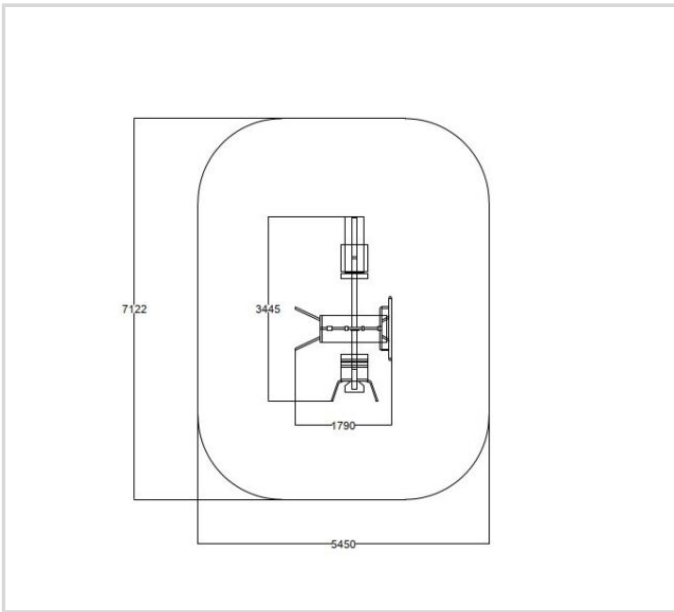

### TEKNISET TIEDOT

**Mallisto:** FIT

**Pituus:** 389 cm

**Leveys:** 143 cm

**Korkeus:** 210 cm

**Putoamiskorkeus:** 98 cm

**Käyttäjän korkeus:** + 140 cm

**Suositusikäraja:** 14 vuotta

**Turva-alue:** 34,52 m<sup>2</sup>

**Materiaali:** Ruostumaton teräs, myös maalattuna

**Standardi:** EN-16630

**Toimintoina:** vatsapenkki, selkäpenkki, dippi sekä leuanveto

Betonilaatta kuntolaitteelle: BET FITX2 (300 x 115 x 15 cm)