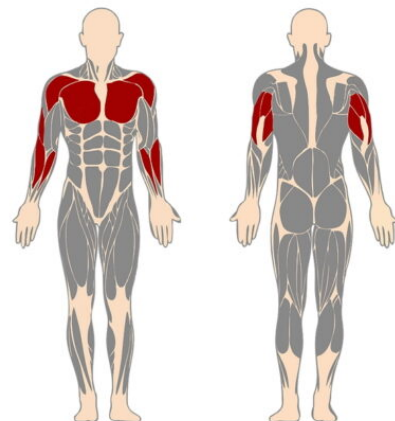

FIT09 INCLINE-PUNNERRUS

IKÄRYHMÄT:

TEKNISET TIEDOT

Mallisto: FIT

Pituus: 265 cm

Leveys: 96 cm

Korkeus: 120 cm

Putoamiskorkeus: 49,5 cm

Käyttäjän korkeus: + 140cm

Suositusikäraja: 14 vuotta

Turva-alue: 22,37 m²

Materiaali: Ruostumaton teräs, myös maalattuna

Painon säätö: 5kg-100kg (8 x 5kg ja 6 x 10 kg). Saatavilla myös 2,5kg painonsäädöllä.

RAL 5012
LIGHT BLUE

RAL 6018
YELLOW GREEN

RAL 7016
ANTHRACITE GREY

Päälisryhmät: rintalihakset / ojentajat / etuolkapäät

Avustavat lihasryhmät: kyynärvarret

Lisätietoja tästä tuotteesta löydät LeikkiSet.fi -tuotekatalogista. Katalogista löydät mm. tämän tuotteen muut kuvat, hinnan ja .dwg -tiedoston. www.leikkiset.fi/osasto/leikkikentat/