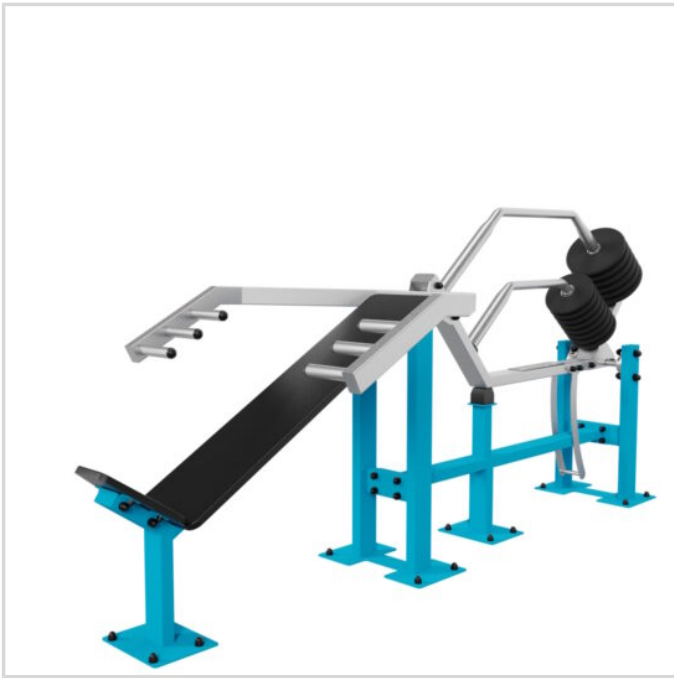

FIT09 INCLINE-PUNNERRUS

IKÄRYHMÄT:

TEKNISET TIEDOT

Mallisto: FIT

Pituus: 265 cm

Leveys: 96 cm

Korkeus: 120 cm

Putoamiskorkeus: 49,5 cm

Käyttäjän korkeus: + 140cm

Suositusikäraja: 14 vuotta

Turva-alue: 22,37 m²

Materiaali: Ruostumaton teräs, myös maalattuna

Painon säätö: 5kg-100kg (8 x 5kg ja 6 x 10 kg). Saatavilla myös 2,5kg painonsäädöllä.

Standardi: EN-16630

Päälisryhmät: rintalihakset / ojentajat / etuolkapäät

Avustavat lihasryhmät: kyynärvarret

Betonilaatta kuntolaitteelle: BET 3000 (300 x 100 x 15 cm)

COLORS

ENGINE TURNING
STAINLESS STEEL