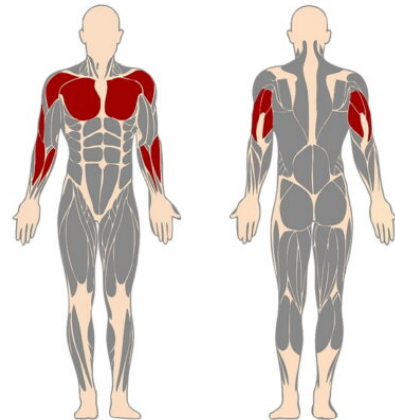

### TEKNISET TIEDOT

**Mallisto:** FIT

**Pituus:** 265 cm

**Leveys:** 96 cm

**Korkeus:** 120 cm

**Käyttäjän korkeus:** + 140cm

**Suositusikäraja:** 14 vuotta

**Turva-alue:** 22,37 m<sup>2</sup>

**Materiaali:** Ruostumaton teräs, myös maalattuna

**Painon säätö:** 5kg-100kg (8 x 5kg ja 6 x 10 kg)

**Standardi:** EN-16630

**Päälisryhmät:** rintalihakset / ojentajat / etuolkapäät

**Avustavat lihasryhmät:** kyynärvarret

Betonilaatta kuntolaitteelle: BET 3000 (300 x 100 x 15 cm) 600e

**Päälisryhmät:** rintalihakset / ojentajat / etuolkapäät

**Avustavat lihasryhmät:** kyynärvarret

Lisätietoja tästä tuotteesta löydät LeikkiSet.fi -tuotekatalogista. Katalogista löydät mm. tämän tuotteen muut kuvat, hinnan ja .dwg-tiedoston. [www.leikkiset.fi/osasto/leikkikentat/](http://www.leikkiset.fi/osasto/leikkikentat/)