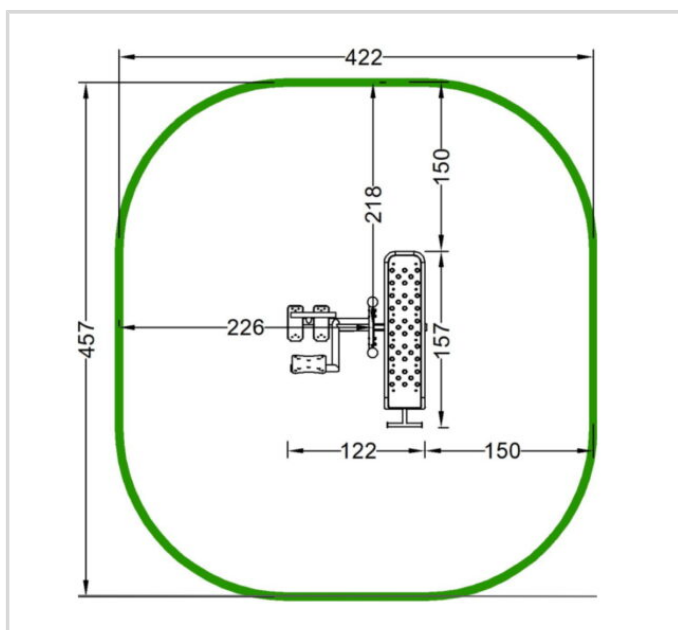

OFC-04 OFC-01 OFC-08 BENCH + PYLON + BACKTRAINER

IKÄRYHMÄT:

TEKNISET TIEDOT

Mallisto: Gym

Mitat: 1220 x 1570 mm

Korkeus: 1770 mm

Putoamiskorkeus: 540 mm

Turva-alue: 17,4 m²

Perustustapa: Betoni

Runko: Metalli, pulverimaalattu

Astinlaudat: Alumiini

Istuimet: HDPE

Liikkuvat osat: Kuulalaakerit

Max käyttäjäpaino: 120 kg

Täyttää EN16630 standardivaatimukset.

Lisätietoja tästä tuotteesta löydät LeikkiSet.fi -tuotekatalogista. Katalogista löydät mm. tämän tuotteen muut kuvat, hinnan ja .dwg -tiedoston. www.leikkiset.fi/osasto/leikkikentat/