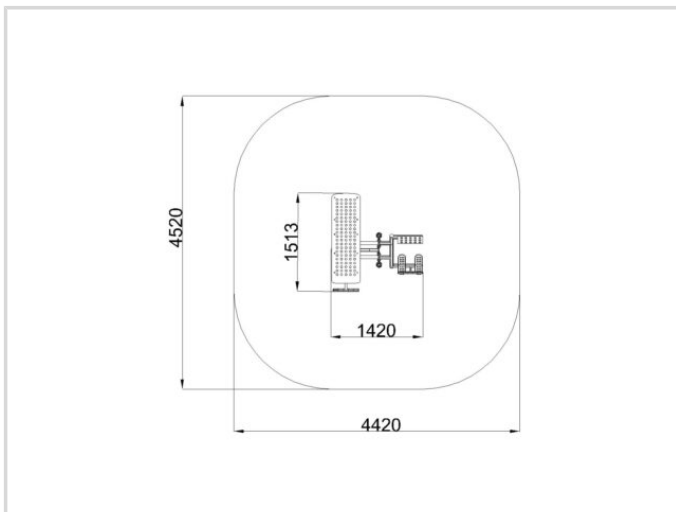

### TEKNISET TIEDOT

**Mallisto:** Gym

**Mitat:** 1430 x 540 mm

**Korkeus:** 2260 mm

**Putoamiskorkeus:** 540 mm

**Turva-alue:** 20 m<sup>2</sup>

**Perustustapa:** Betoni

**Runko:** Metalli, pulverimaalattu

**Astinlaudat:** Alumiini

**Istuimet:** HDPE

**Liikkuvat osat:** Kuulalaakerit

**Max käyttäjäpaino:** 120 kg

Väinvaihto (RAL väri) lisähintaan. Koodi:  
OFC-RAL

Täyttää EN16630 standardivaatimukset.

Lisätietoja tästä tuotteesta löydät LeikkiSet.fi -tuotekatalogista. Katalogista löydät mm. tämän tuotteen muut kuvat, hinnan ja .dwg -tiedoston. [www.leikkiset.fi/osasto/leikkikentat/](http://www.leikkiset.fi/osasto/leikkikentat/)