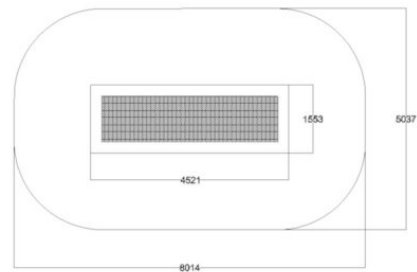

Lisätietoja tästä tuotteesta löydät LeikkiSet.fi -tuotekatalogista. Katalogista löydät mm. tämän tuotteen muut kuvat, hinnan ja .dwg -tiedoston. www.leikkiset.fi/osasto/leikkikentat/