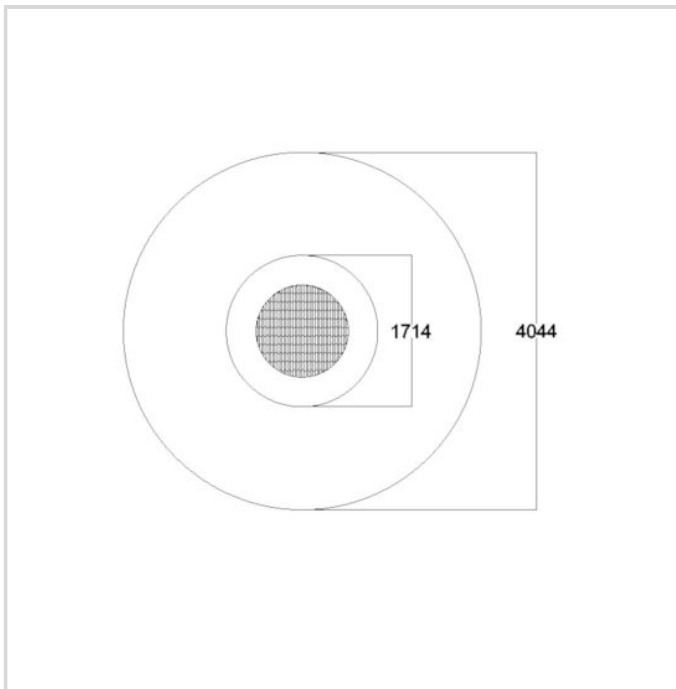

Lisätietoja tästä tuotteesta löydät LeikkiSet.fi -tuotekatalogista. Katalogista löydät mm. tämän tuotteen muut kuvat, hinnan ja .dwg -tiedoston. www.leikkiset.fi/osasto/leikkikentat/

LEIKKISSET

Leikin ja liikunnan edelläkävijä.

www.leikkiset.fi