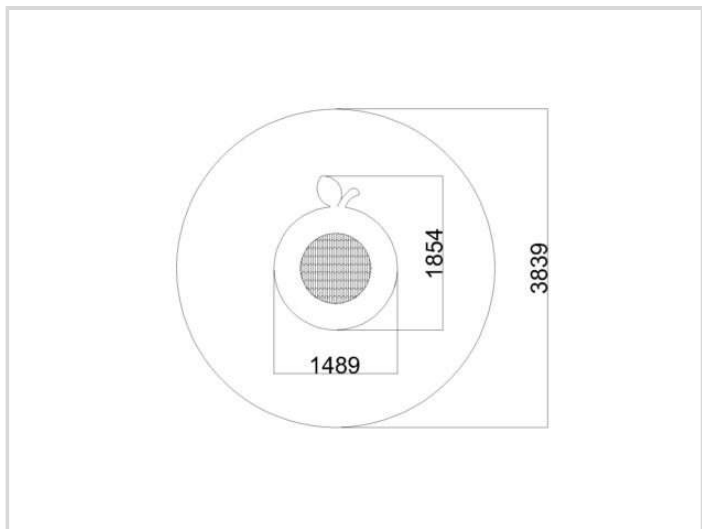

1M-T-AP OMENA TRAMPOLIINI

TEKNISET TIEDOT

Ikäryhmä: Koululaiset/teinit, Lapset

Standardi: EN1176

Pituus: cm

Leveys: cm

Korkeus: cm

Turva-alueen pinta-ala: 11.6 m²

Max. putoamiskorkeus: 90 cm

Tilavuus: 384 L

Runkomateriaali: Metalli

Perustustapa: Syväperusteinen

Asennusaika (h / 1 hlö): 6 h