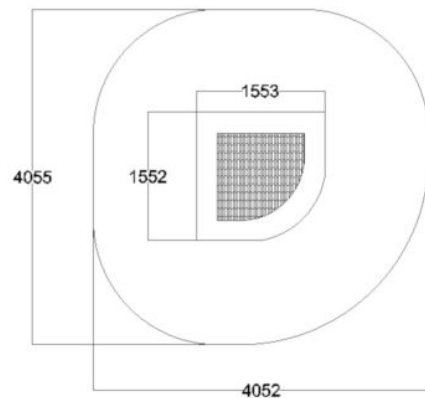

1M-1_4R100 KULMA TRAMPOLIINI

IKÄRYHMÄT:
Koululaiset, Lapset

TEKNISET TIEDOT

Laitteen koko: 1560 x 1560 mm

Hyppimisalue: 1020 x 1020 mm

Putoamiskorkeus: 900 mm

Turva-alue: 13,9 m²

Hyppymatto: Liukuestetyt muovilohkot, joiden sisällä kulkee teräsvaijeri. Matto on kiinnitetty runkoon jousilla, jotka antavat jouston. Jouset jäävät piiloon kehyksen alle.

Runko: Sinkitty teräs

Perustustapa: Maahan upotettava, painumaton pohja esim. betonilaatta

Kehys: Valmistettu kumirouheesta (kuuluu hintaan)

Lisätietoja tästä tuotteesta löydät LeikkiSet.fi -tuotekatalogista. Katalogista löydät mm. tämän tuotteen muut kuvat, hinnan ja .dwg -tiedoston. www.leikkiset.fi/osasto/leikkikentat/