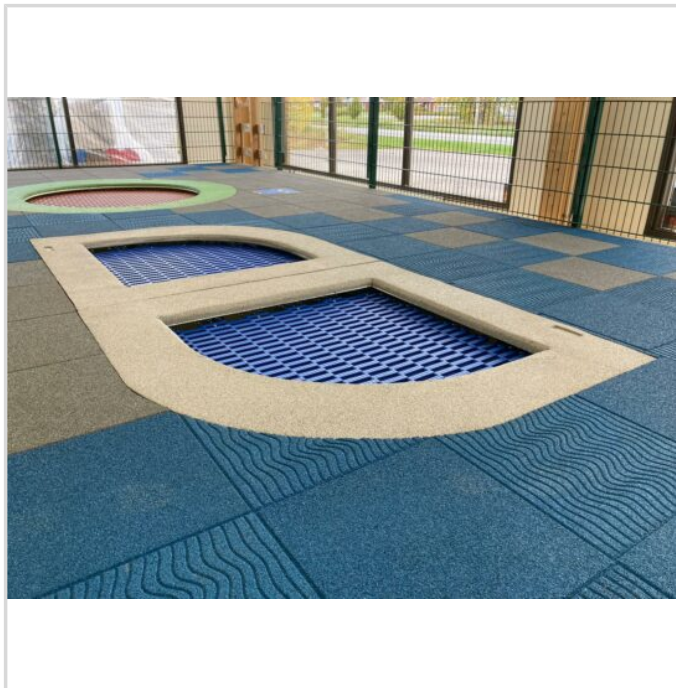

1M-1_4R100 KULMA TRAMPOLIINI

IKÄRYHMÄT:
Koululaiset, Lapset

TEKNISET TIEDOT

Laitteen koko: 1560 x 1560 mm

Hyppimisalue: 1020 x 1020 mm

Putoamiskorkeus: 900 mm

Turva-alue: 13,9 m²

Hyppymatto: Liukuestetyt muovilohkot, joiden sisällä kulkee teräsvaijeri. Matto on kiinnitetty runkoon jousilla, jotka antavat jouston. Jouset jäävät piiloon kehyksen alle.

Runko: Sinkitty teräs

Perustustapa: Maahan upotettava, painumaton pohja esim. betonilaatta

Kehys: Valmistettu kumirouheesta (kuuluu hintaan)

Lisätietoja tästä tuotteesta löydät LeikkiSet.fi -tuotekatalogista. Katalogista löydät mm. tämän tuotteen muut kuvat, hinnan ja .dwg -tiedoston. www.leikkiset.fi/osasto/leikkikentat/