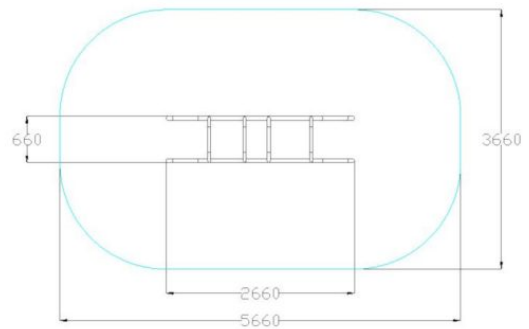

### TEKNISET TIEDOT

**Mallisto:** Street workout

**Mitat:** 2660 x 660 mm

**Korkeus:** 1020 mm

**Putoamiskorkeus:** 1020 mm

**Turva-alue:** 18,8 m<sup>2</sup>

**Perustustapa:** Betoni

**Runko:** Metalli, maalattu

Väline täyttää EN16630 standardivaatimukset. Putoamiskorkeus on määritelty EN16630 mukaan.

Lisätietoja tästä tuotteesta löydät LeikkiSet.fi -tuotekatalogista. Katalogista löydät mm. tämän tuotteen muut kuvat, hinnan ja .dwg -tiedoston. [www.leikkiset.fi/osasto/leikkikentat/](http://www.leikkiset.fi/osasto/leikkikentat/)