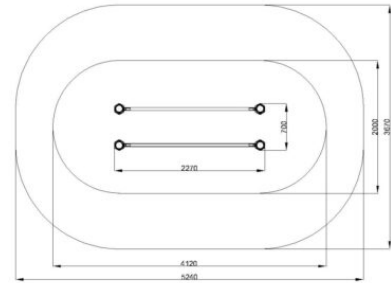

WRK1 NOJAPUUT

IKÄRYHMÄT:

TEKNISET TIEDOT

Mallisto: Urban Workout

Mitat: 227 x 70 cm

Korkeus: 155 cm

Max putoamiskorkeus, EN1176-1-2008: 140 cm

Putoamiskorkeus, EN16630: 140 cm

Turva-alue, EN1176-1:2008: 524 x 367 cm;
17,13 m²

Turva-alue, EN16630: 227 x 200 cm, 7,4 m²

Perustustapa: Betoni

Runko: Ruostumaton teräs, Ø 114 x 2 mm

Huomioithan että leikki- ja liikuntapaikoille välineellä on eri turva-alueet sekä putoamiskorkeudet.