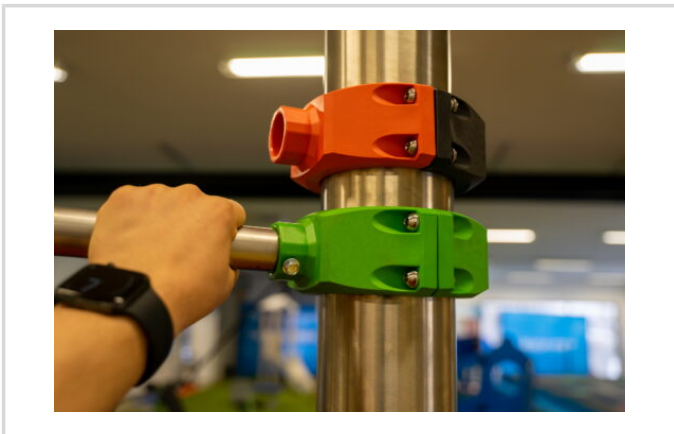

WRK1 NOJAPUUT

IKÄRYHMÄT:

TEKNISET TIEDOT

Mallisto: Urban Workout

Mitat: 227 x 70 cm

Korkeus: 155 cm

Max putoamiskorkeus, EN1176-1-2008: 140 cm

Putoamiskorkeus, EN16630: 140 cm

Turva-alue, EN1176-1:2008: 524 x 367 cm;
17,13 m²

Turva-alue, EN16630: 227 x 200 cm, 7,4 m²

Perustustapa: Betoni

Runko: Ruostumaton teräs, Ø 114 x 2 mm

Huomioithan että leikki- ja liikuntapaikoille välineellä on eri turva-alueet sekä putoamiskorkeudet.