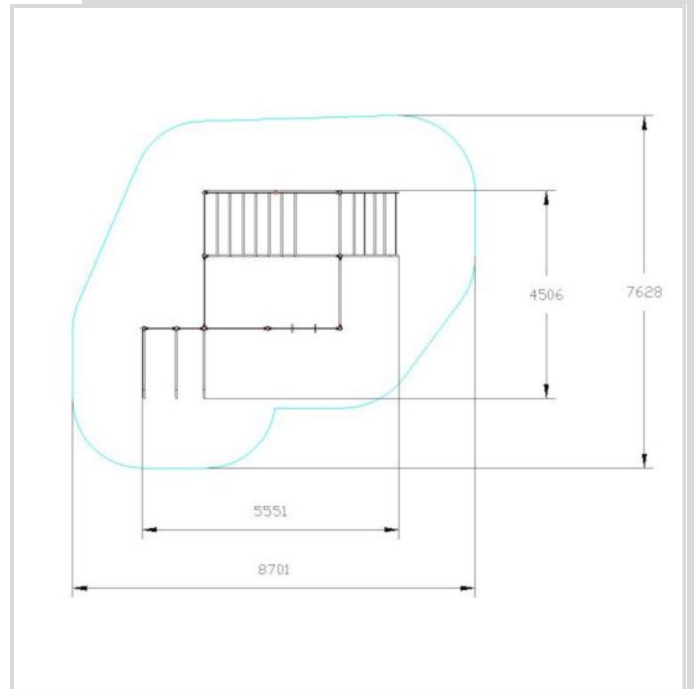

## TEKNISET TIEDOT

**Mitat:** 4850 x 4510 mm

**Korkeus:** 3100 mm

**Putoamiskorkeus:** 1720 mm

**Turva-alue:** 48,3 m<sup>2</sup>

**Perustustapa:** Betoni

**Runko:** Metalli, maalattu

Väline täyttää EN16630 standardivaatimukset. Putoamiskorkeus on määritelty EN16630 mukaan.