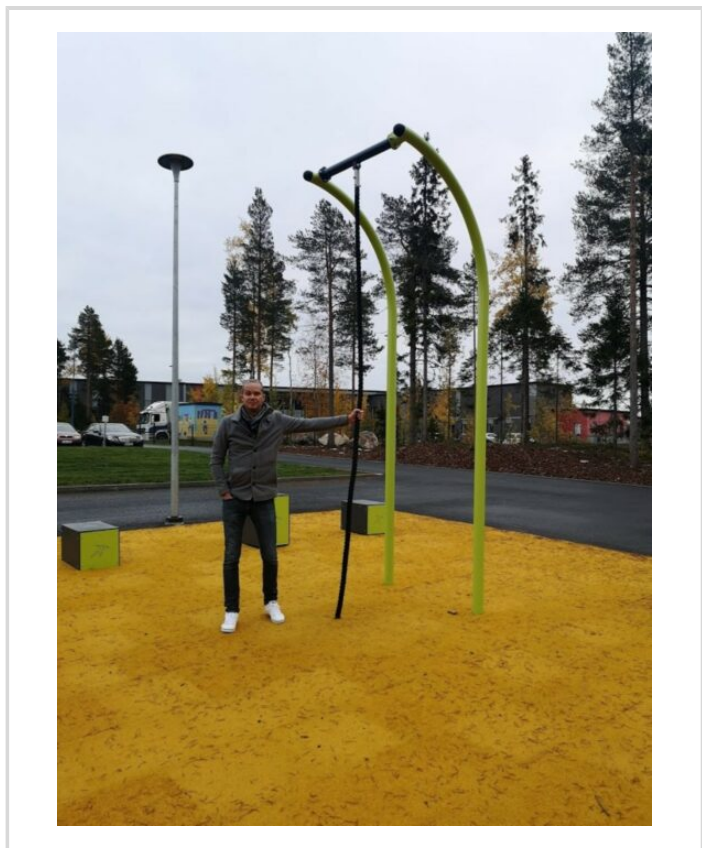

7610 KÖYSIKIPEILY

TEKNISET TIEDOT

Mallisto: Street workout

Standardi: EN16630

Pituus: 119 cm

Leveys: 110 cm

Korkeus: 360 cm

Turva-alueen pinta-ala: 17,1 m²

Putoamiskorkeus EN 16630: 250 cm

Runkomateriaali: Metalli

Perustustapa: Betoni

Asennusaika (h / 1 hlö): 3 h

Laitteen käyttäjämäärä: 1 hlö

Tuote täyttää green deal -sopimuksen vaatimuksen.