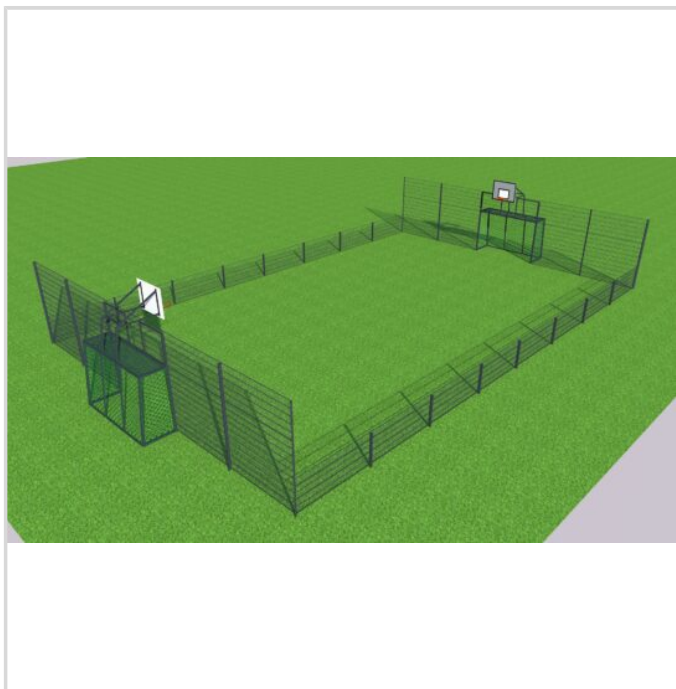

KMA 13X22 MULTISPORT AREENA

Lisätietoja tästä tuotteesta löydät LeikkiSet.fi -tuotekatalogista. Katalogista löydät mm. tämän tuotteen muut kuvat, hinnan ja .dwg -tiedoston. www.leikkiset.fi/osasto/leikkikentat/

IKÄRYHMÄT:

TEKNISET TIEDOT

Mitat: 13 x 22 m

Pelialue: 12,8 x 19,8 m

Perustustapa: Betoni

Runko: Kuumasinkitty teräs: lankavahvuus 8/6/8, RAL7016

Varusteet: Jalkapallomaalit, koripallokorit

Areena on saatavilla asiakkaan toivomilla mitoilla ja eri väreissä.