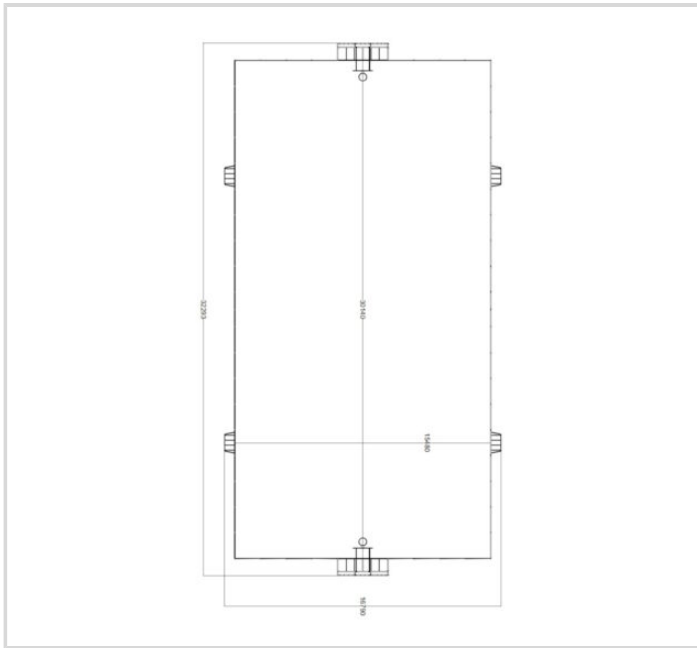

MA 30X15 K1 O3 MONITOIMIAREENA

Lisätietoja tästä tuotteesta löydät LeikkiSet.fi -tuotekatalogista. Katalogista löydät mm. tämän tuotteen muut kuvat, hinnan ja .dwg -tiedoston. www.leikkiset.fi/osasto/leikkikentat/

Pidätämme oikeudet muutoksiin.

TEKNISET TIEDOT

Mallisto: Peliareenat

Standardi: EN15312

Pituus: 3229.3 cm

Leveys: 1679 cm

Korkeus: cm

Pelialueen pituus: 3014 cm

Pelialueen leveys: 1548 cm

Runkomateriaali: Kuumasinkitty teräs

Perustustapa: Betoni

Väri vaihtoehdot: RAL6005 vihreä, RAL7016 tummanharmaa, RAL8017 ruskea, RAL9005 musta

Varusteet: Jalkapallomaalit, Koripallokorit, Salibandymaalit

Asennusaika (h / 1 hlö): 40 h