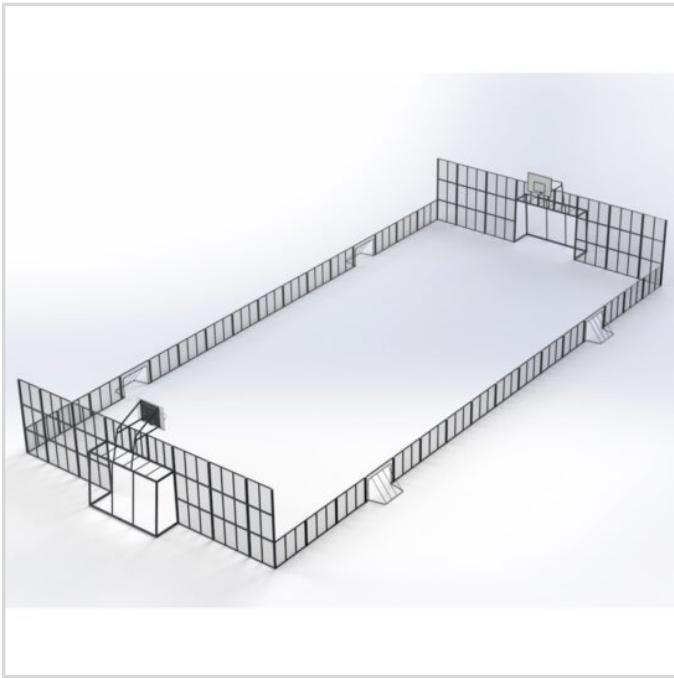

MA 25X11 K1 O3 MONITOIMIAREENA

IKÄRYHMÄT:

TEKNISET TIEDOT

Mallisto: Peliareenat

Mitat: 27053 x 12670 mm

Pelialueen mitat: 24900 x 11360 mm

Päätyjen korkeus: 3000 mm

Sivulaitojen korkeus: 1000 mm

Perustustapa: Betoni

Runko: Teräs rakenne, maalattu

Väri vaihtoehdot: RAL7016 tummanharmaa, RAL6005 vihreä, RAL8017 ruskea, RAL9005 musta

Varusteet:

2 kpl jalkapallomaalit 3x2 m

2 kpl koripallokorit

4 kpl salibandymaalit 1,2x0,8 m