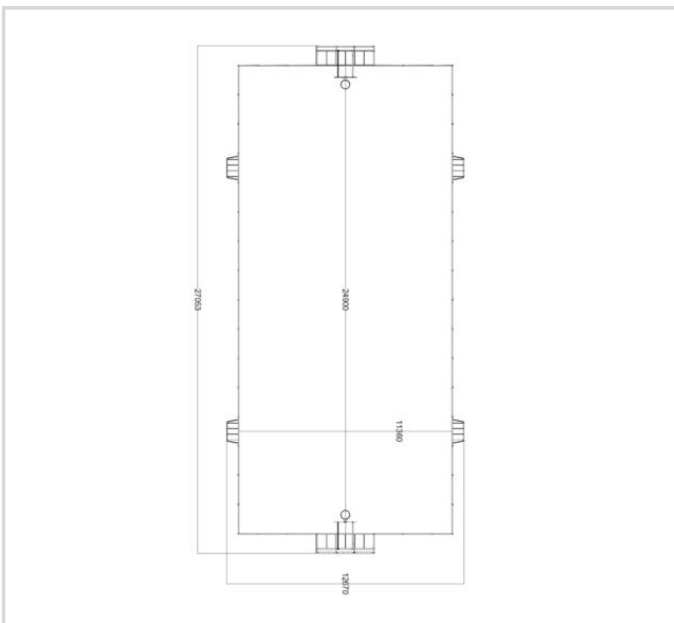

Lisätietoja tästä tuotteesta löydät LeikkiSet.fi -tuotekatalogista. Katalogista löydät mm. tämän tuotteen muut kuvat, hinnan ja .dwg -tiedoston. www.leikkiset.fi/osasto/leikkikentat/

Pidätämme oikeudet muutoksiin.