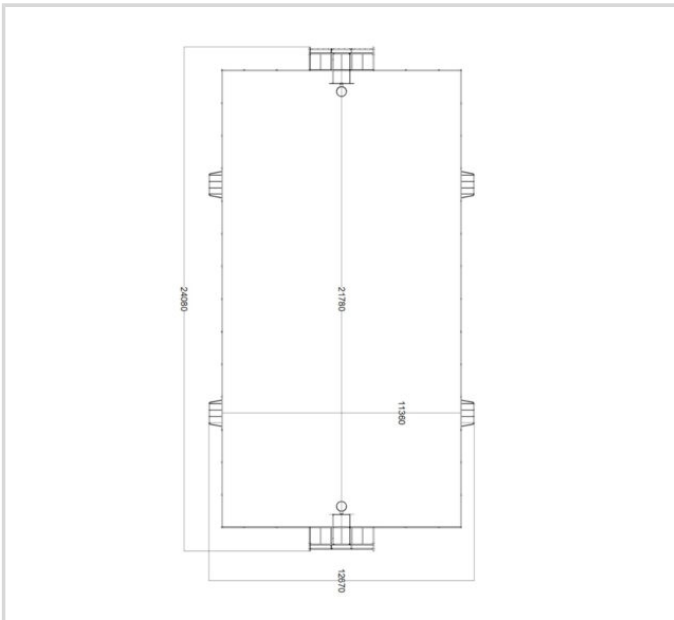

Lisätietoja tästä tuotteesta löydät LeikkiSet.fi -tuotekatalogista. Katalogista löydät mm. tämän tuotteen muut kuvat, hinnan ja .dwg -tiedoston. www.leikkiset.fi/osasto/leikkikentat/

Pidätämme oikeudet muutoksiin.