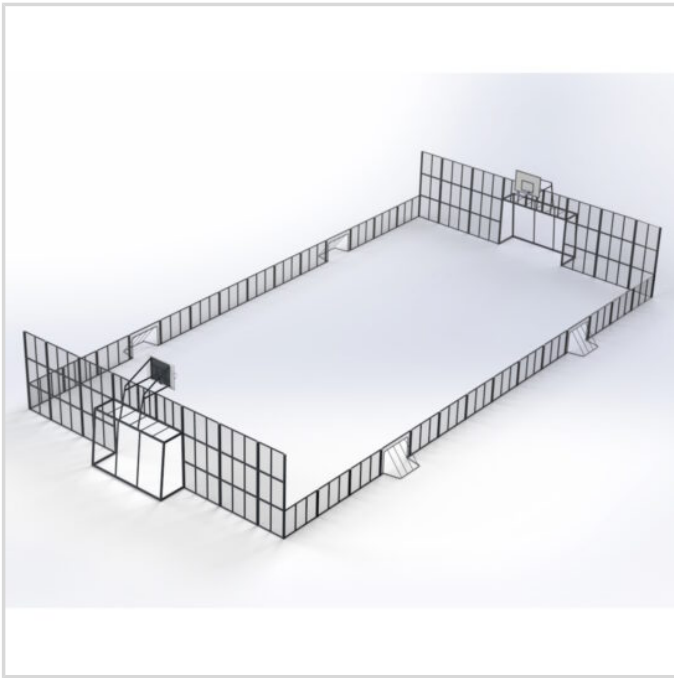

MA 21X11 K1 O3 MONITOIMIAREENA

IKÄRYHMÄT:

TEKNISET TIEDOT

Mallisto: Peliareenat

Mitat: 24080 x 12670 mm

Pelialueen mitat: 21780 x 11360 mm

Päätyjen korkeus: 3000 mm

Sivulaitojen korkeus: 1000 mm

Perustustapa: Betoni

Runko: Teräs rakenne, maalattu

Väri vaihtoehdot: RAL7016 tummanharmaa, RAL6005 vihreä, RAL8017 ruskea, RAL9005 musta

Varusteet:

2 kpl jalkapallomaalit 3x2 m

2 kpl koripallokorit

4 kpl salibandymaalit 1,2x0,8 m