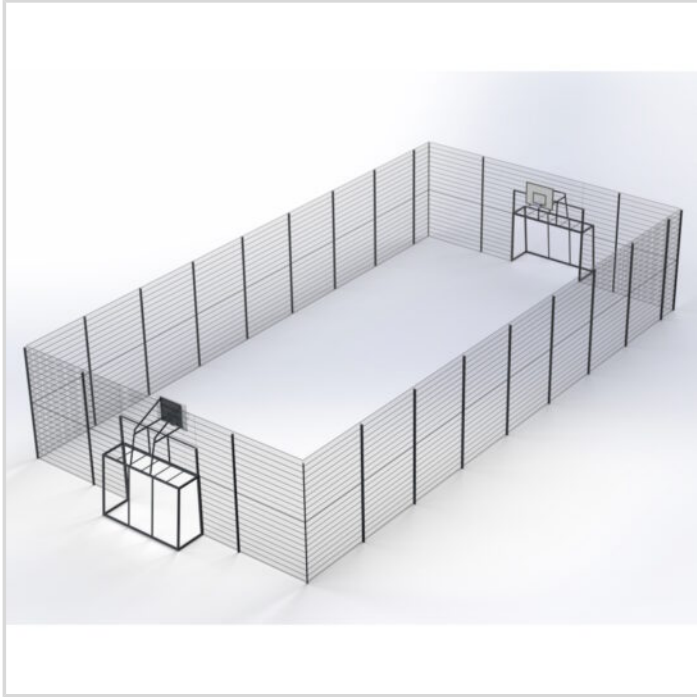

# KMA 21X11 KO4 KOLMILANKA-AITA AREENA

## TEKNISET TIEDOT

**Mallisto:** Peliareenat

**Pituus:** 2300 cm

**Leveys:** 1100 cm

**Korkeus:** 400 cm

**Pelialueen pituus:** 2100 cm

**Pelialueen leveys:** 1100 cm

**Runkomateriaali:** Kolmilanka-aita,  
Kuumasinkitty teräs