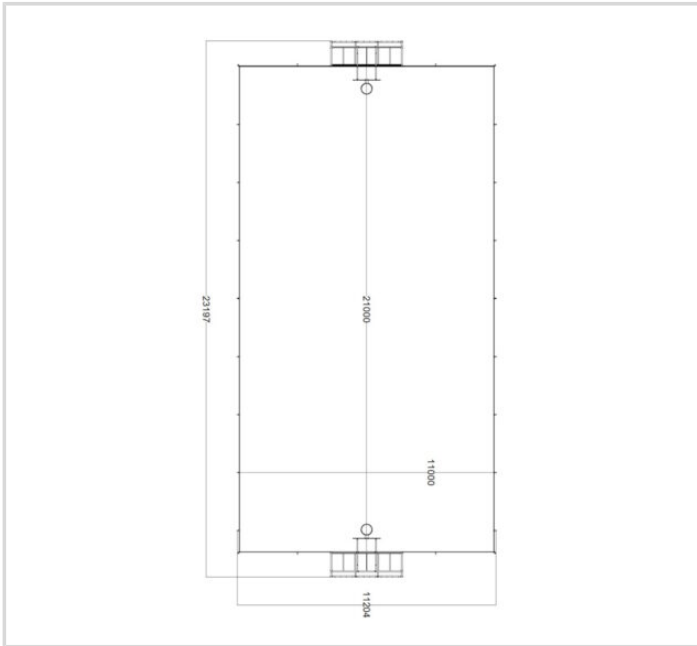

# KMA 21X11 KO4 KOLMILANKA-AITA AREENA

## TEKNISET TIEDOT

**Mallisto:** Peliareenat

**Pituus:** 2300 cm

**Leveys:** 1100 cm

**Korkeus:** 400 cm

**Pelialueen pituus:** 2100 cm

**Pelialueen leveys:** 1100 cm

**Runkomateriaali:** Kolmilanka-aita,  
Kuumasinkitty teräs