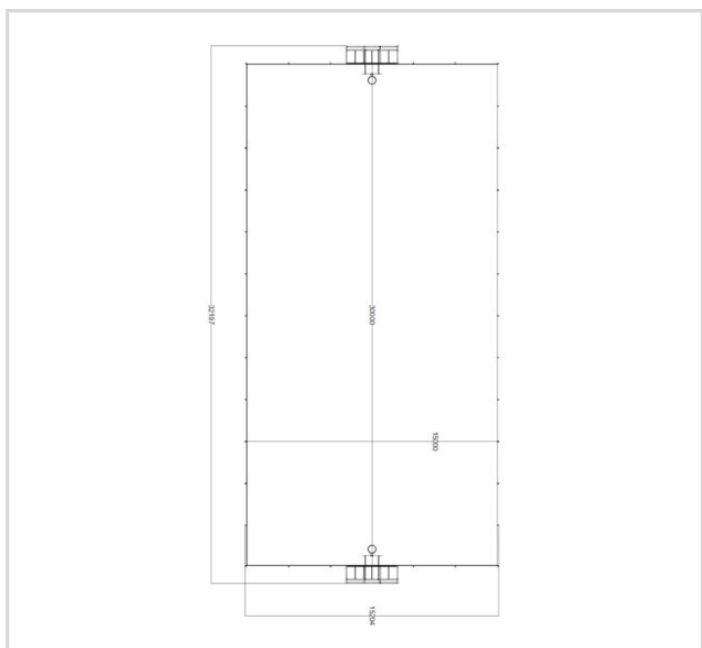

KMA 30X15 K1 O3 KOLMILANKA-AITA AREENA

TEKNISET TIEDOT

Mallisto: Peliareenat

Pituus: 3200 cm

Leveys: 1500 cm

Korkeus: 100-300 cm

Pelialueen pituus: 3000 cm

Pelialueen leveys: 1500 cm