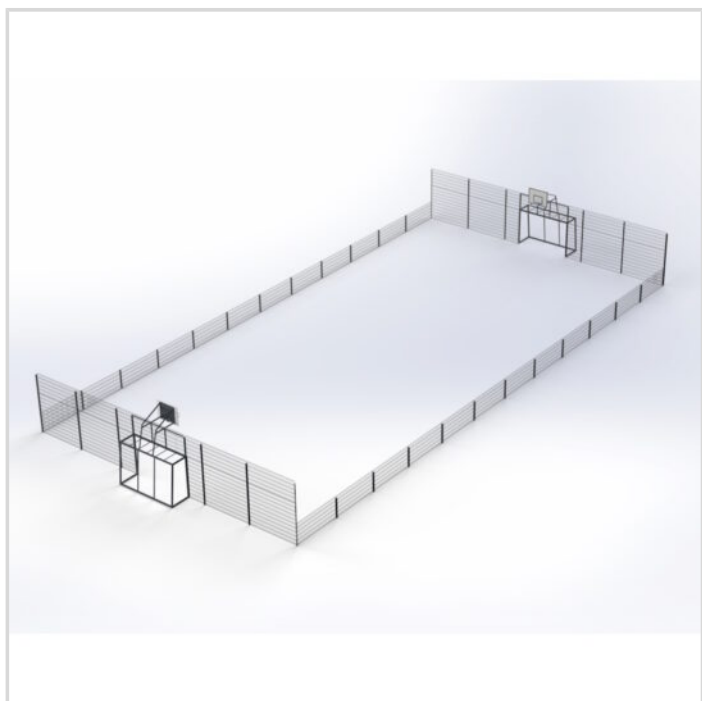

KMA 30X15 K1 O3 KOLMILANKA-AITA AREENA

TEKNISET TIEDOT

Mallisto: Peliareenat

Pituus: 3200 cm

Leveys: 1500 cm

Korkeus: 100-300 cm

Pelialueen pituus: 3000 cm

Pelialueen leveys: 1500 cm

Runkomateriaali: Kolmilanka-aita,
Kuumasinkitty teräs

Perustustapa: Betoni

Väri vaihtoehdot: RAL6005 vihreä,
RAL7016 tummanharmaa, RAL8017 ruskea,
RAL9005 musta

Varusteet: Jalkapallomaalit, Koripallokorit