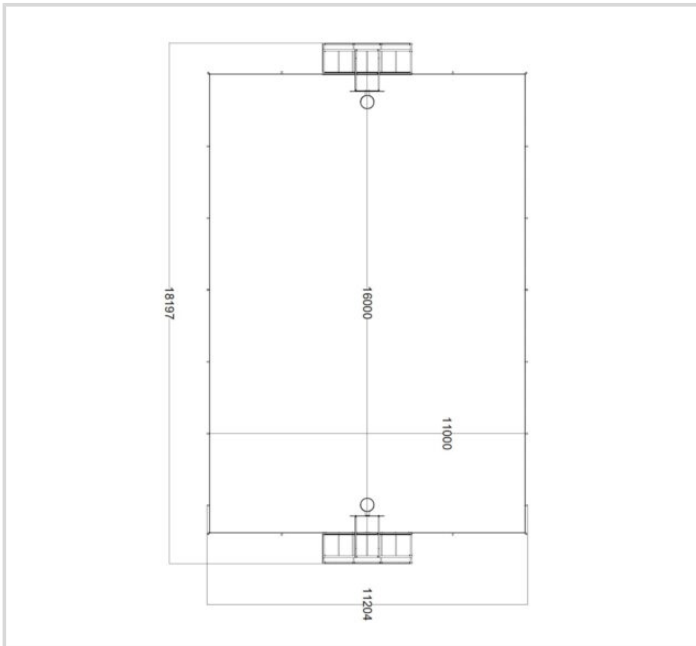

KMA 16X11 K1 O3 KOLMILANKA-AITA AREENA

Lisätietoja tästä tuotteesta löydät LeikkiSet.fi -tuotekatalogista. Katalogista löydät mm. tämän tuotteen muut kuvat, hinnan ja .dwg -tiedoston. www.leikkiset.fi/osasto/leikkikentat/

Pidätämme oikeudet muutoksiin.

TEKNISET TIEDOT

Mallisto: Peliareenat

Pituus: 1800 cm

Leveys: 1100 cm

Korkeus: 100-300 cm

Pelialueen pituus: 1600 cm

Pelialueen leveys: 1100 cm