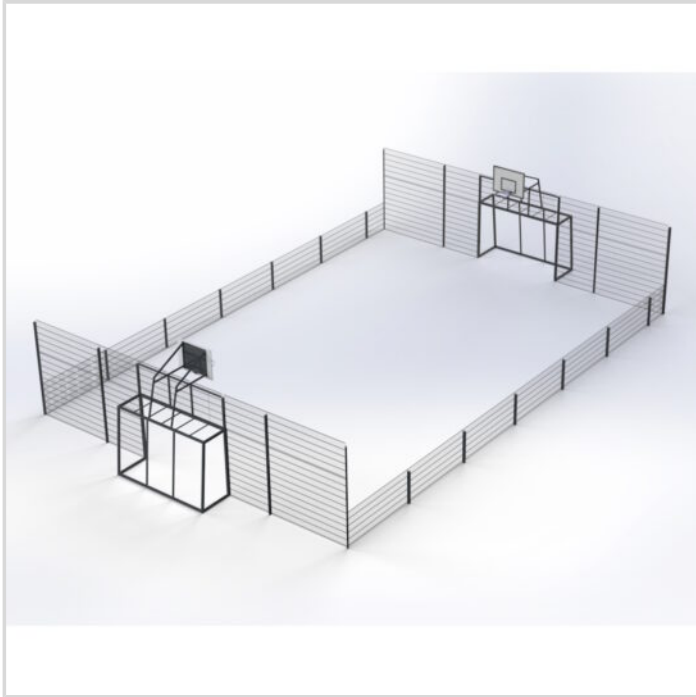

KMA 16X11 K1 O3 KOLMILANKA-AITA AREENA

Lisätietoja tästä tuotteesta löydät LeikkiSet.fi -tuotekatalogista. Katalogista löydät mm. tämän tuotteen muut kuvat, hinnan ja .dwg -tiedoston. www.leikkiset.fi/osasto/leikkikentat/

Pidätämme oikeudet muutoksiin.

TEKNISET TIEDOT

Mallisto: Peliareenat

Pituus: 1800 cm

Leveys: 1100 cm

Korkeus: 100-300 cm

Pelialueen pituus: 1600 cm

Pelialueen leveys: 1100 cm

Runkomateriaali: Kolmilanka-aita, Metalli

Perustustapa: Betoni

Väri vaihtoehdot: RAL6005 vihreä, RAL7016

tummanharmaa, RAL8017 ruskea, RAL9005 musta

Varusteet: Jalkapallomaalit, Koripallokorit

Asennusaika (h / 1 hlö): 26 h