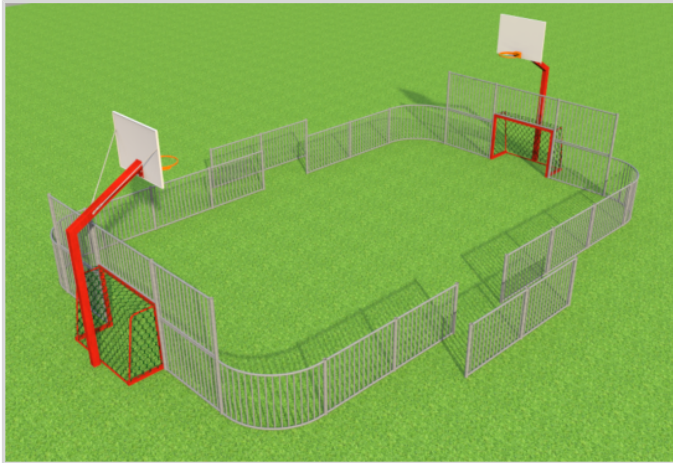

MMA 13X9 MINIMIMETALLIAREENA

IKÄRYHMÄT:

TEKNISET TIEDOT

Mallisto: Peliareenat

Mitat: 12,6 x 8,78 m

Pelialue: 10,94 x 6,86 m

Perustustapa: Betoni

Runko: Teräsrakenne, kuumasinkitty

Varusteet:

2 kpl kuumasinkityt ja maalatut
jalkapallomaalit 1,6 x 1,15 m

2kpl kuumasinkityt ja maalatut
koripallotelineet

Tuote on myös saatavilla asiakkaan
toivomilla mitoilla ja eri väreissä.

Lisätietoja tästä tuotteesta löydät LeikkiSet.fi -tuotekatalogista. Katalogista löydät mm. tämän tuotteen muut kuvat, hinnan ja .dwg -tiedoston. www.leikkiset.fi/osasto/leikkikentat/