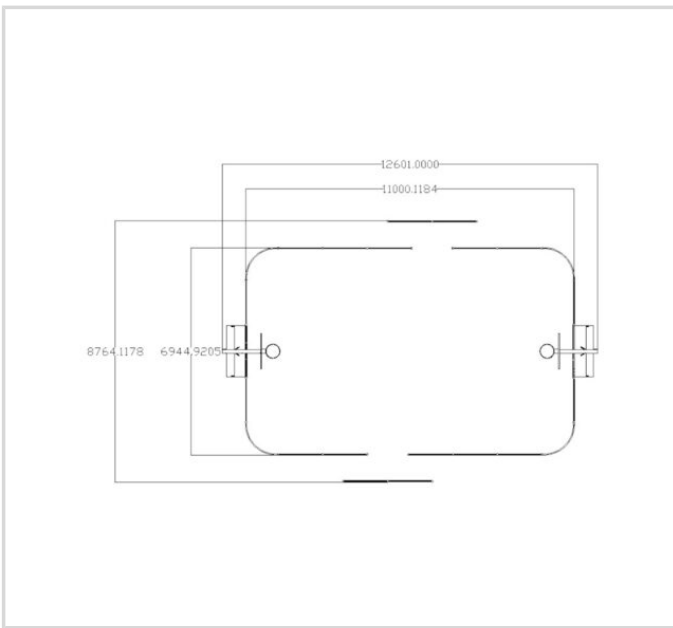

MMA 13X9 MINIMIMETALLIAREENA

IKÄRYHMÄT:

TEKNISET TIEDOT

Mallisto: Peliareenat

Mitat: 12,6 x 8,78 m

Pelialue: 10,94 x 6,86 m

Perustustapa: Betoni

Runko: Teräsrakenne, kuumasinkitty

Varusteet:

2 kpl kuumasinkityt ja maalatut
jalkapallomaalit 1,6 x 1,15 m

2kpl kuumasinkityt ja maalatut
koripallotelineet

Tuote on myös saatavilla asiakkaan
toivomilla mitoilla ja eri väreissä.

Lisätietoja tästä tuotteesta löydät LeikkiSet.fi -tuotekatalogista. Katalogista löydät mm. tämän tuotteen muut kuvat, hinnan ja .dwg -tiedoston. www.leikkiset.fi/osasto/leikkikentat/