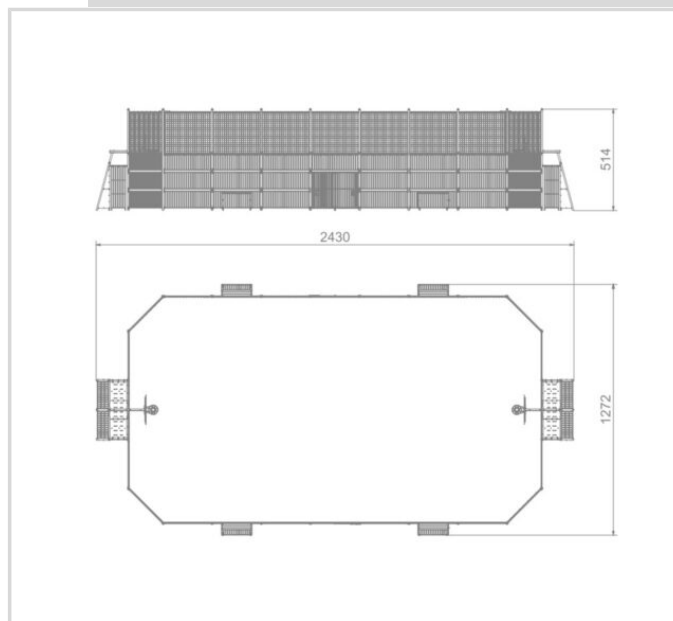

Lisätietoja tästä tuotteesta löydät LeikkiSet.fi -tuotekatalogista. Katalogista löydät mm. tämän tuotteen muut kuvat, hinnan ja .dwg -tiedoston. www.leikkiset.fi/osasto/leikkikentat/

Pidätämme oikeudet muutoksiin.