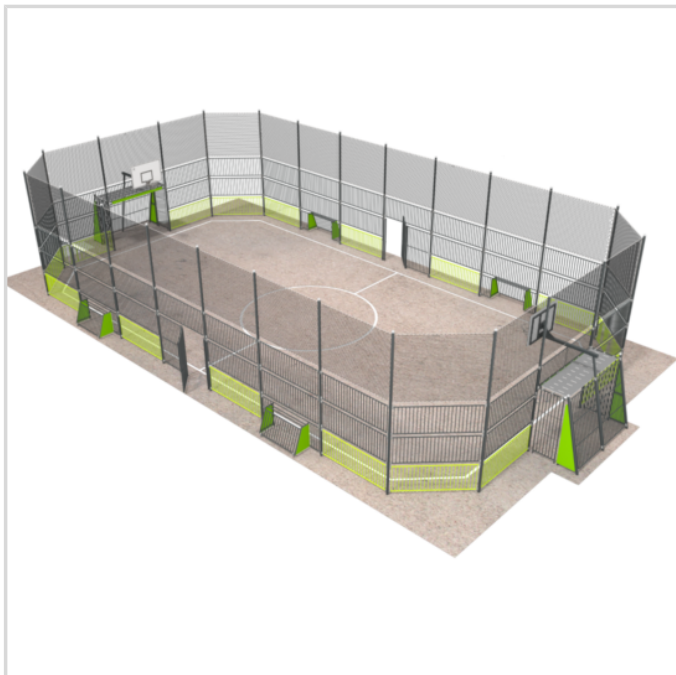

6406 METALLIAREENA

IKÄRYHMÄT:

TEKNISET TIEDOT

Mallisto: Peliareenat

Mitat: 24300 x 12720 mm

Korkeus: 5140 mm

Perustustapa: Betoni

Runko: Metalli, maalattu

Levyosat: HDPE -levyä

Verkko: polypropyleenia, 3 mm paksuus, 45 x 45 mm silmukka

Varusteet: koripallokorit, jalkapallomaalit 3x2m, pienpelimaalit (4kpl)

Portit: Ei kulkuaukkojen ovia lähtökohtaisesti, asiakkaan halutessa kulkuaukkoihin kuvan mukaiset kulkuaukkojen ovet

Muuta: Salibandy yhteensopivat laidat, laitaelementtien välit 60mm tai alle

Standardi : EN-15312 mukainen